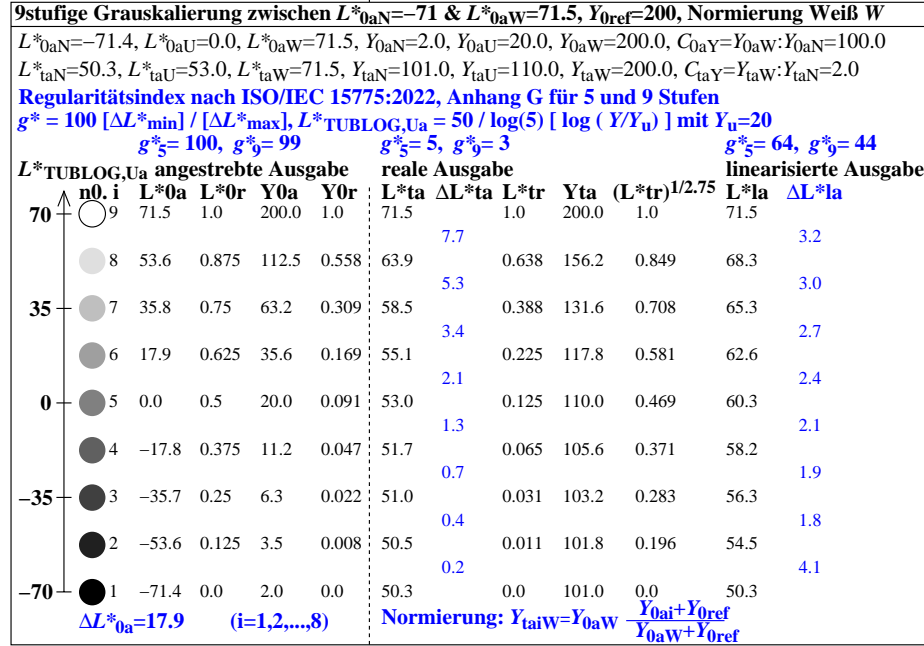

igd70-3a

igd71-3n

igd70-7n

igd71-7n

Siehe ähnliche Dateien der ganzen Serie: <http://farbe.li.tu-berlin.de/igd7>, <http://farbe.li.tu-berlin.de/igd5>, <http://farbe.li.tu-berlin.de/igd9>
 Technische Information: <http://farbe.li.tu-berlin.de> oder <http://color.li.tu-berlin.de>

TUB-Registrierung: 20250201-igd7/igd710na.txt /ps
 Anwendung für Beurteilung und Messung von Display- oder Druck-Ausgabe
 TUB-Material: Code=rh4ta