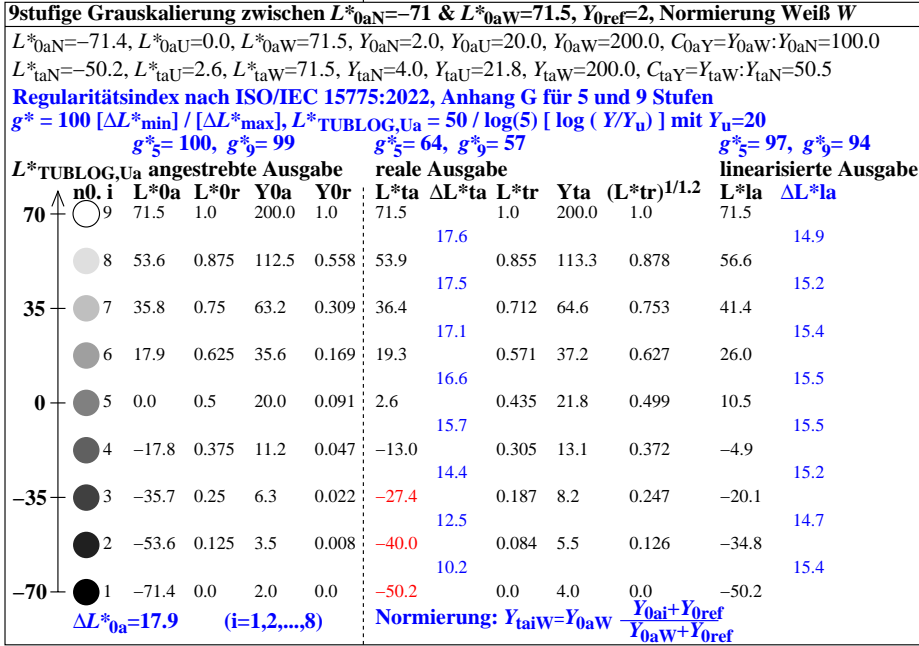

igd70-3a

igd71-3n

igd70-7n

igd71-7n

Siehe ähnliche Dateien der ganzen Serie: <http://farbe.li.tu-berlin.de/igd7>, <http://farbe.li.tu-berlin.de/igd5>, <http://farbe.li.tu-berlin.de/igd9>
 Technische Information: <http://farbe.li.tu-berlin.de> oder <http://color.li.tu-berlin.de>

TUB-Registrierung: 20250201-igd7/igd710na.txt /ps
 Anwendung für Beurteilung und Messung von Display- oder Druck-Ausgabe
 TUB-Material: Code=rh4ta