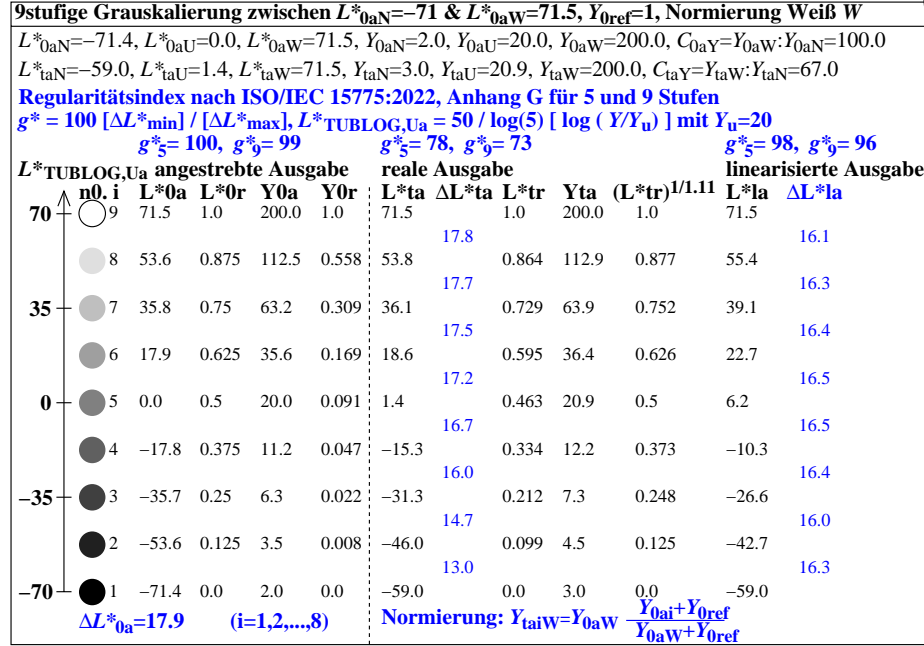

igd70-3a

igd71-3n

igd70-7n

igd71-7n

Siehe ähnliche Dateien der ganzen Serie: <http://farbe.li.tu-berlin.de/igd7>, <http://farbe.li.tu-berlin.de/igd5>, <http://farbe.li.tu-berlin.de/igd9>
 Technische Information: <http://farbe.li.tu-berlin.de> oder <http://color.li.tu-berlin.de>

TUB-Registrierung: 20250201-igd7/igd710na.txt /ps
 Anwendung für Beurteilung und Messung von Display- oder Druck-Ausgabe
 TUB-Material: Code=rh4ta