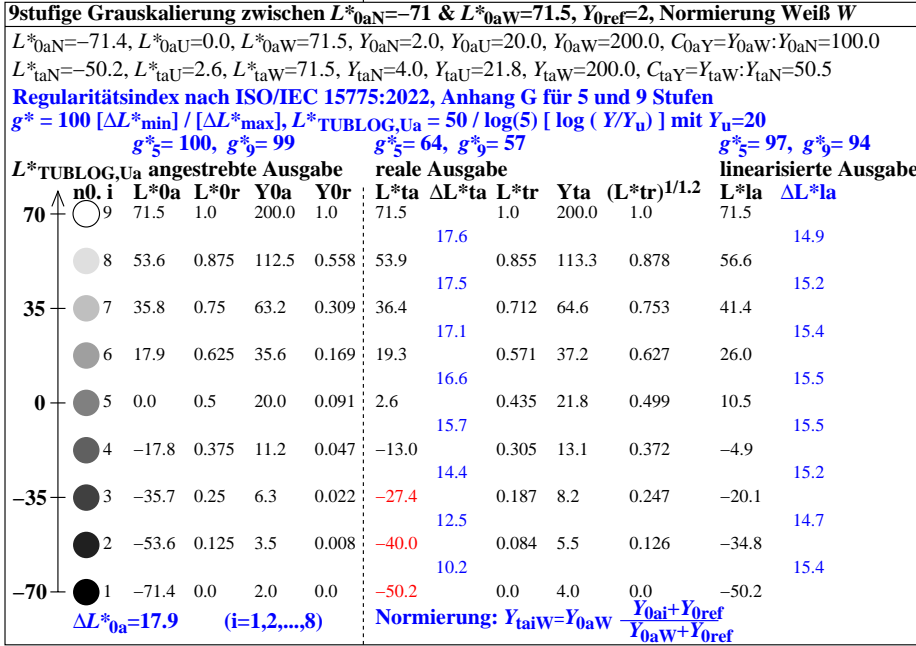

igd60-3n

igd60-7n

igd61-3n

igd61-7n

Siehe ähnliche Dateien der ganzen Serie: http://farbe.li.tu-berlin.de/igd6/igd6.htm  
Technische Information: http://farbe.li.tu-berlin.de oder http://color.li.tu-berlin.de

TUB-Registrierung: 20250201-igd6/igd610np.pdf /ps  
Anwendung für Beurteilung und Messung von Display- oder Druck-Ausgabe  
TUB-Material: Code=rh4ta