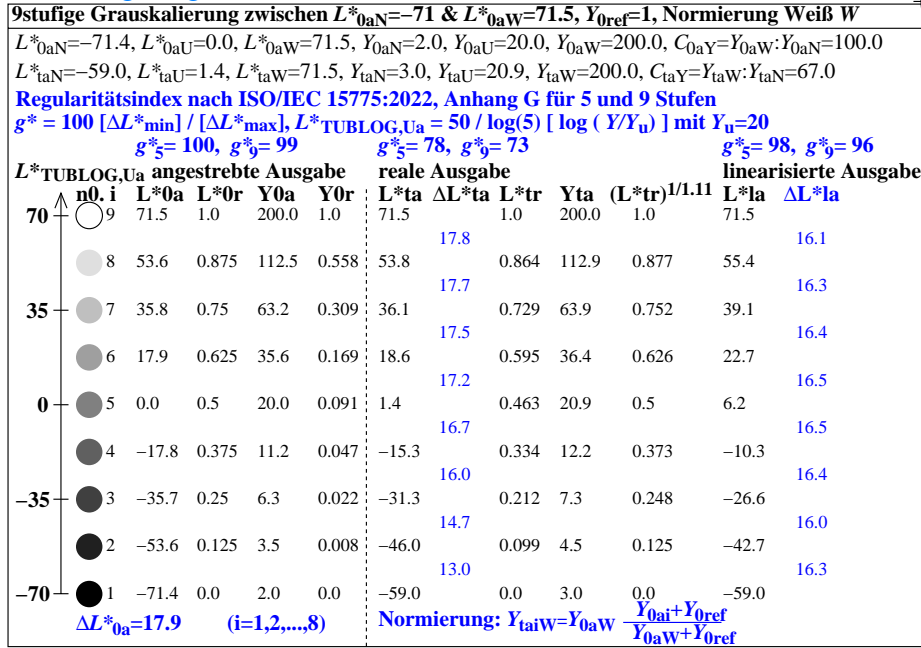

igd60-3n

igd60-7n

igd61-3n

igd61-7n

Siehe ähnliche Dateien der ganzen Serie: http://farbe.li.tu-berlin.de/igd6/igd6.htm  
Technische Information: http://farbe.li.tu-berlin.de oder http://color.li.tu-berlin.de

TUB-Registrierung: 20250201-igd6/igd610np.pdf /ps  
Anwendung für Beurteilung und Messung von Display- oder Druck-Ausgabe  
TUB-Material: Code=rh4ta