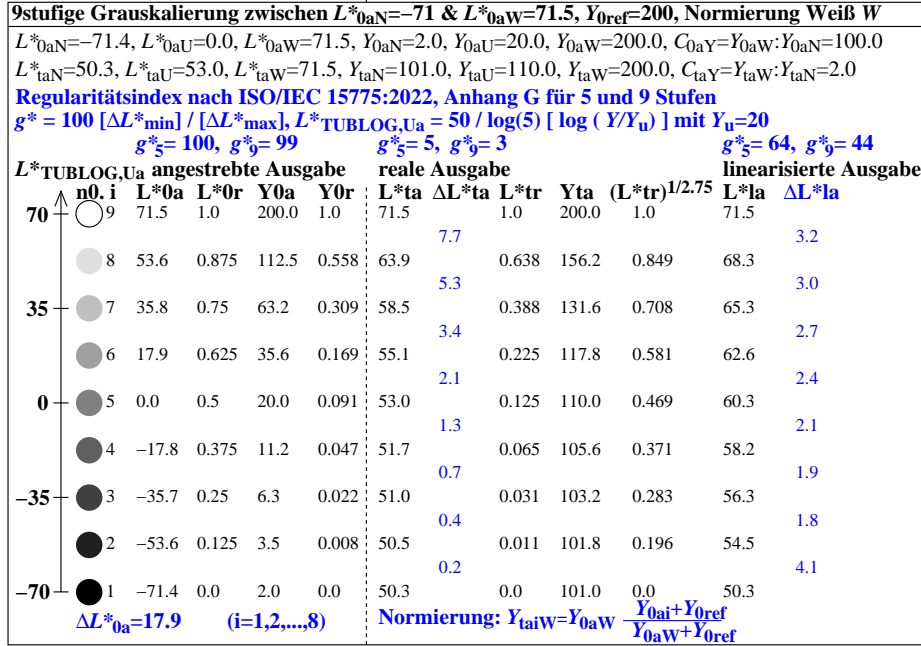

igd60-3n

igd60-7n

igd61-3n

igd61-7n

Siehe ähnliche Dateien der ganzen Serie: http://farbe.li.tu-berlin.de/igd6/igd6.htm  
Technische Information: http://farbe.li.tu-berlin.de oder http://color.li.tu-berlin.de

TUB-Registrierung: 20250201-igd6/igd610np.pdf /ps  
Anwendung für Beurteilung und Messung von Display- oder Druck-Ausgabe  
TUB-Material: Code=rh4ta