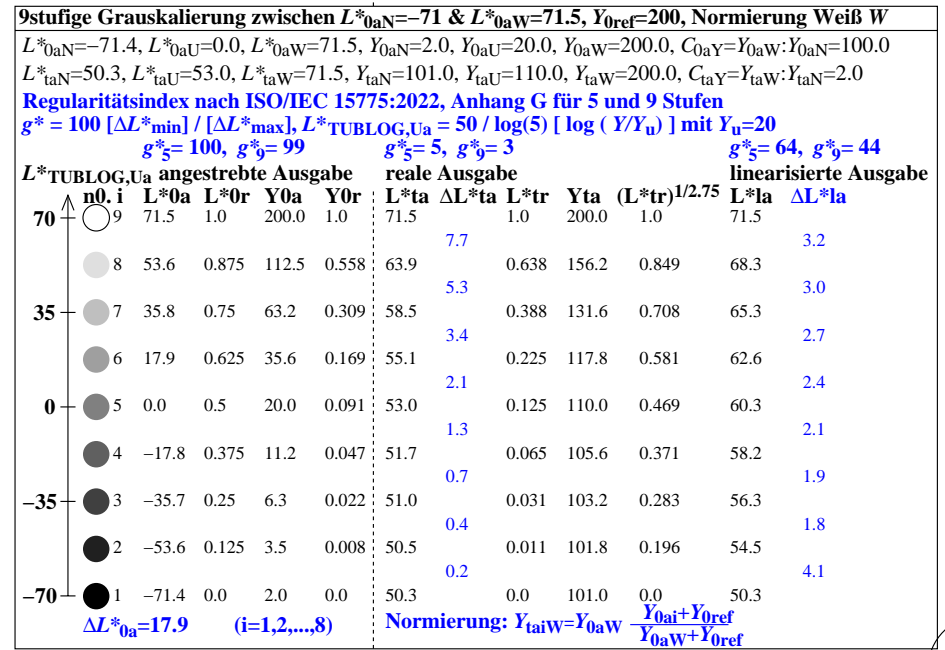

igd60-3n

igd60-7n

igd61-3n

igd61-7n

Technische Information: <http://farbe.li.tu-berlin.de> oder <http://color.li.tu-berlin.de>
 Siehe ähnliche Dateien der ganzen Serie: <http://farbe.li.tu-berlin.de/igd6>

TUB-Registrierung: 20250201-igd6/igd610na.txt /ps
 Anwendung für Beurteilung und Messung von Display- oder Druck-Ausgabe
 TUB-Material: Code=rh4ta