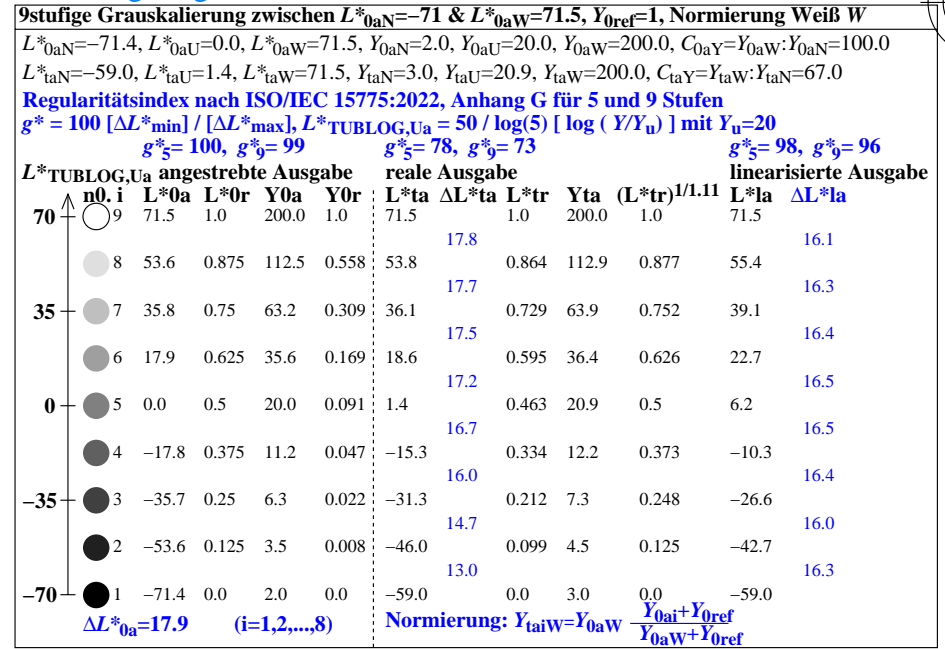

igd60-3n

igd60-7n

igd61-3n

igd61-7n

Technische Information: <http://farbe.li.tu-berlin.de> oder <http://color.li.tu-berlin.de>
 Siehe ähnliche Dateien der ganzen Serie: <http://farbe.li.tu-berlin.de/igd6>