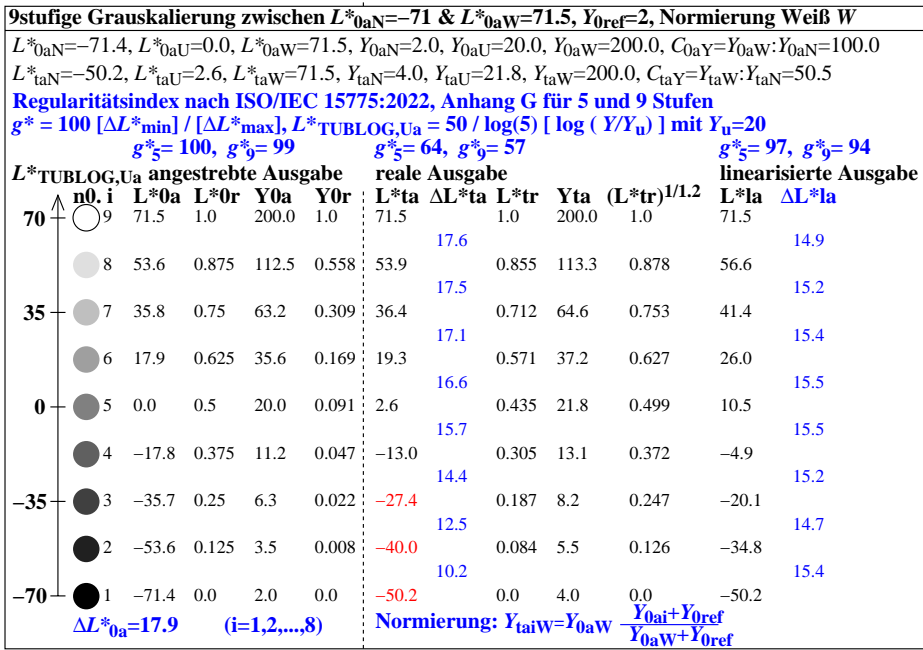

igd60-3n

igd60-7n

igd61-3n

igd61-7n

Technische Information: <http://farbe.li.tu-berlin.de> oder <http://color.li.tu-berlin.de>
 Siehe ähnliche Dateien der ganzen Serie: <http://farbe.li.tu-berlin.de/igd6>

TUB-Registrierung: 20250201-igd6/igd610na.txt /ps
 Anwendung für Beurteilung und Messung von Display- oder Druck-Ausgabe
 TUB-Material: Code=rh4ta