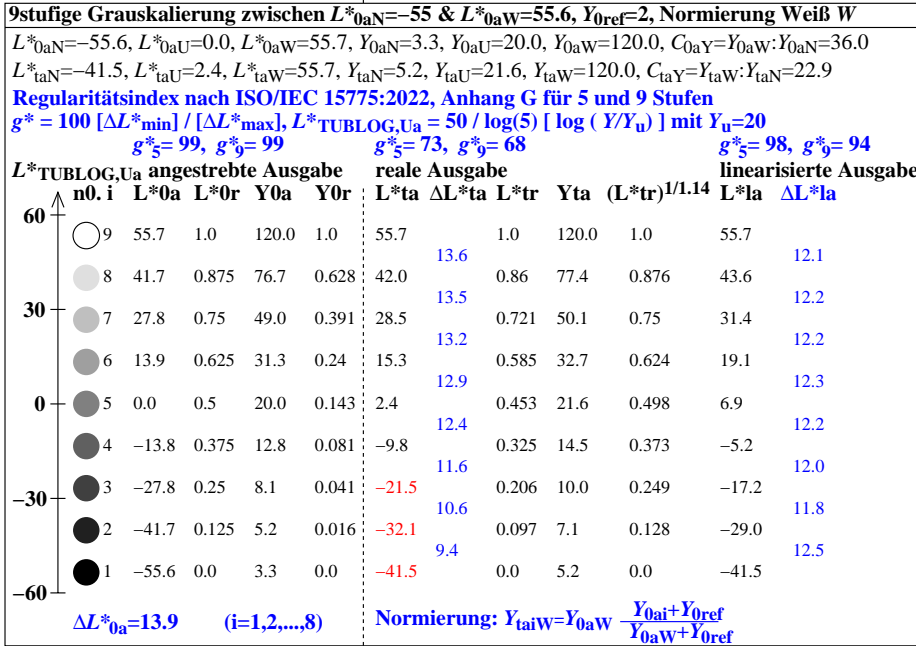

igd50-3n

igd50-7n

igd51-3n

igd51-7n

Technische Information: <http://farbe.li.tu-berlin.de> oder <http://color.li.tu-berlin.de>  
 Siehe ähnliche Dateien der ganzen Serie: <http://farbe.li.tu-berlin.de/igd5.htm>

TUB-Registrierung: 20250201-igd5/igd510np.pdf /ps  
 Anwendung für Beurteilung und Messung von Display- oder Druck-Ausgabe  
 TUB-Material: Code=rh4ta