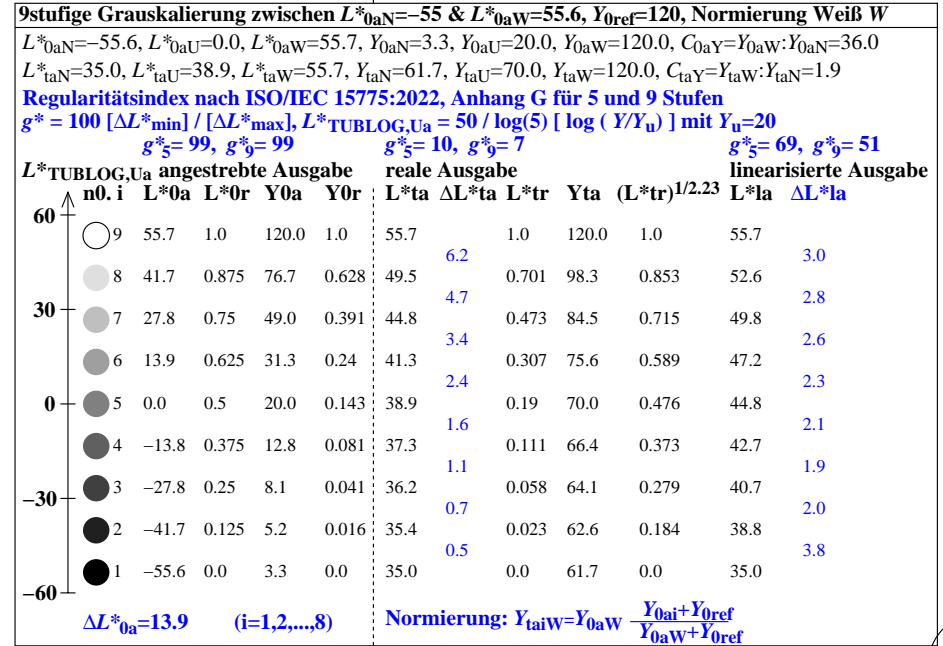

igd50-3n

igd50-7n

igd51-3n

igd51-7n

Technische Information: <http://farbe.li.tu-berlin.de> oder <http://color.li.tu-berlin.de>  
 Siehe ähnliche Dateien der ganzen Serie: <http://farbe.li.tu-berlin.de/igd5.htm>

TUB-Registrierung: 20250201-igd5/igd510np.pdf /ps  
 Anwendung für Beurteilung und Messung von Display- oder Druck-Ausgabe  
 TUB-Material: Code=rh4ta