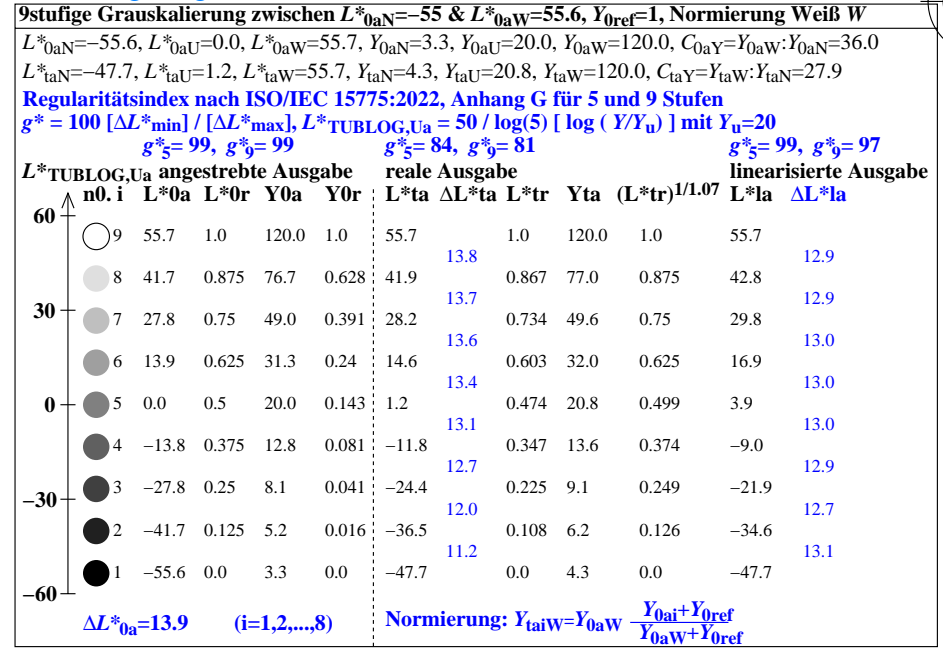

igd50-3n

igd50-7n

igd51-3n

igd51-7n

Technische Information: <http://farbe.li.tu-berlin.de> oder <http://color.li.tu-berlin.de>  
 Siehe ähnliche Dateien der ganzen Serie: <http://farbe.li.tu-berlin.de/igd5.htm>

TUB-Registrierung: 20250201-igd5/igd510np.pdf /ps  
 Anwendung für Beurteilung und Messung von Display- oder Druck-Ausgabe  
 TUB-Material: Code=rh4ta