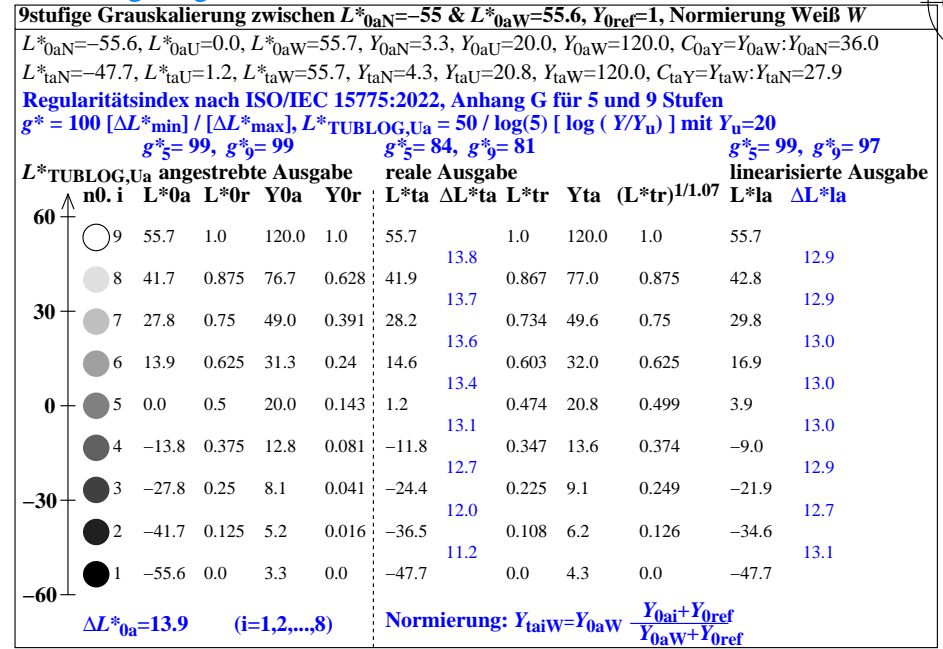

igd40-3n

igd40-7n

igd41-3n

igd41-7n

Technische Information: <http://farbe.li.tu-berlin.de> oder <http://color.li.tu-berlin.de>
 Siehe ähnliche Dateien der ganzen Serie: <http://farbe.li.tu-berlin.de/igd4.htm>

TUB-Registrierung: 20250201-igd4/igd410np.pdf /ps
 Anwendung für Beurteilung und Messung von Display- oder Druck-Ausgabe
 TUB-Material: Code=rh4ta