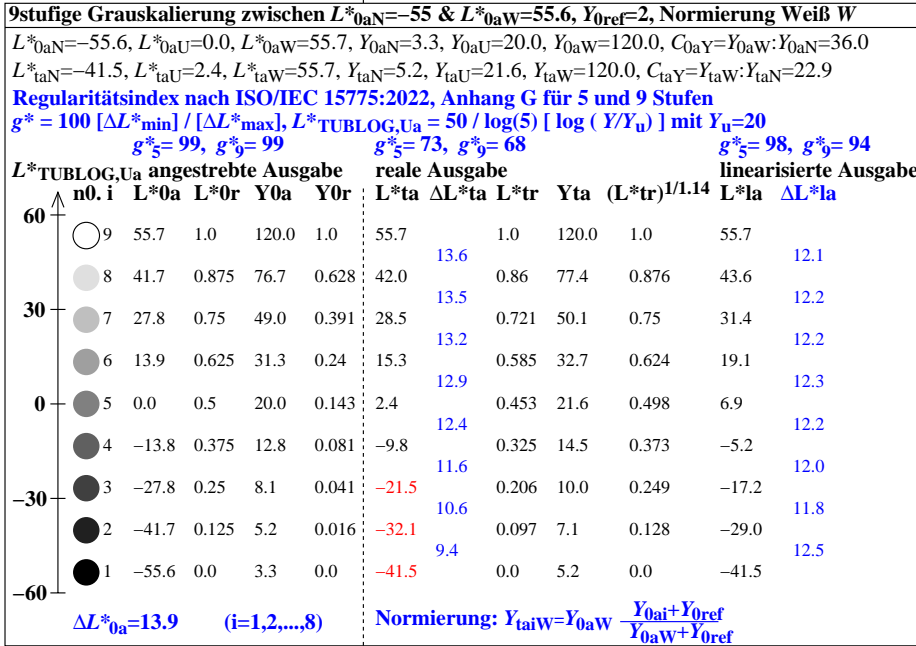

igd40-3n

igd40-7n

igd41-3n

igd41-7n

Technische Information: <http://farbe.li.tu-berlin.de> oder <http://color.li.tu-berlin.de>
 Siehe ähnliche Dateien der ganzen Serie: <http://farbe.li.tu-berlin.de/igd4.htm>

TUB-Registrierung: 20250201-igd4/igd410np.pdf /ps
 Anwendung für Beurteilung und Messung von Display- oder Druck-Ausgabe
 TUB-Material: Code=rh4ta