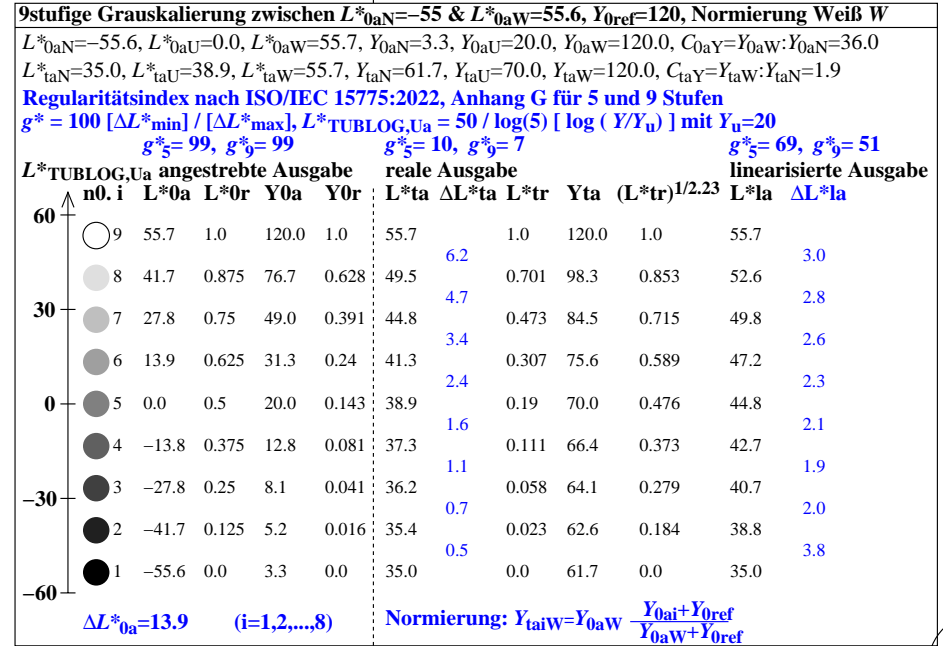

igd40-3n

igd40-7n

igd41-3n

igd41-7n

Technische Information: <http://farbe.li.tu-berlin.de> oder <http://color.li.tu-berlin.de>
 Siehe ähnliche Dateien der ganzen Serie: <http://farbe.li.tu-berlin.de/igd4.htm>

TUB-Registrierung: 20250201-igd4/igd410np.pdf /ps
 Anwendung für Beurteilung und Messung von Display- oder Druck-Ausgabe
 TUB-Material: Code=rh4ta