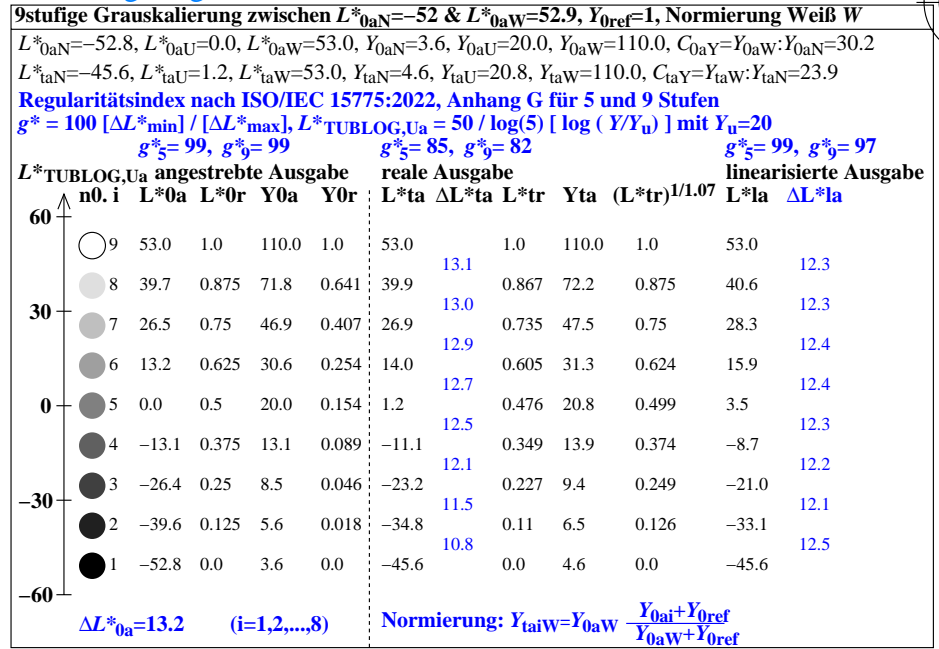

igd30-3n

igd30-7n

igd31-3n

igd31-7n

Technische Information: <http://farbe.li.tu-berlin.de> oder <http://color.li.tu-berlin.de>
 Siehe ähnliche Dateien der ganzen Serie: <http://farbe.li.tu-berlin.de/igd3.htm>

TUB-Registrierung: 20250201-igd3/igd310np.pdf /ps
 Anwendung für Beurteilung und Messung von Display- oder Druck-Ausgabe
 TUB-Material: Code=rh4ta