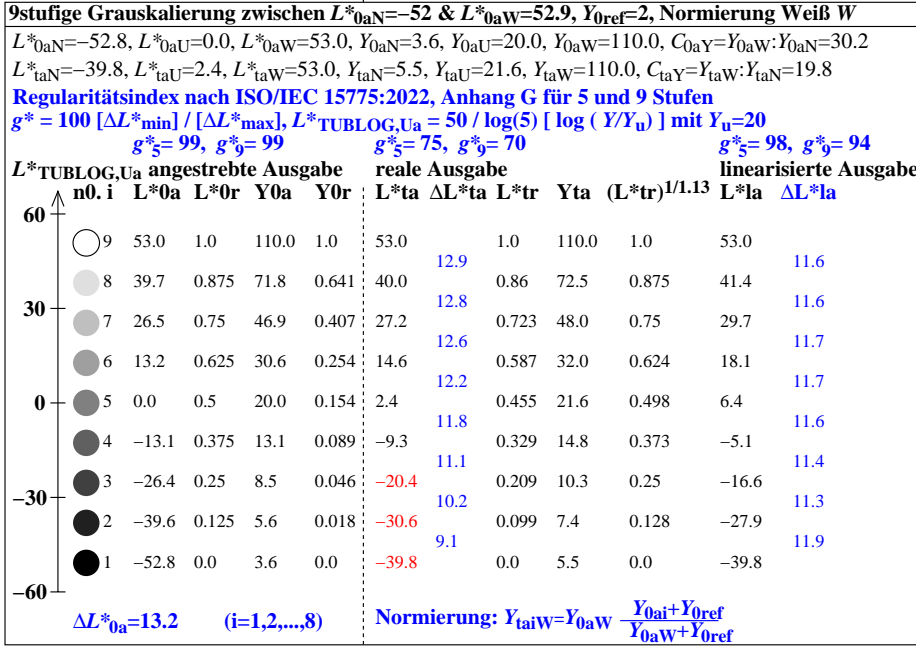

igd30-3n

igd30-7n

igd31-3n

igd31-7n

Technische Information: <http://farbe.li.tu-berlin.de> oder <http://color.li.tu-berlin.de>
 Siehe ähnliche Dateien der ganzen Serie: <http://farbe.li.tu-berlin.de/igd3.htm>

TUB-Registrierung: 20250201-igd3/igd310np.pdf /ps
 Anwendung für Beurteilung und Messung von Display- oder Druck-Ausgabe
 TUB-Material: Code=rh4ta