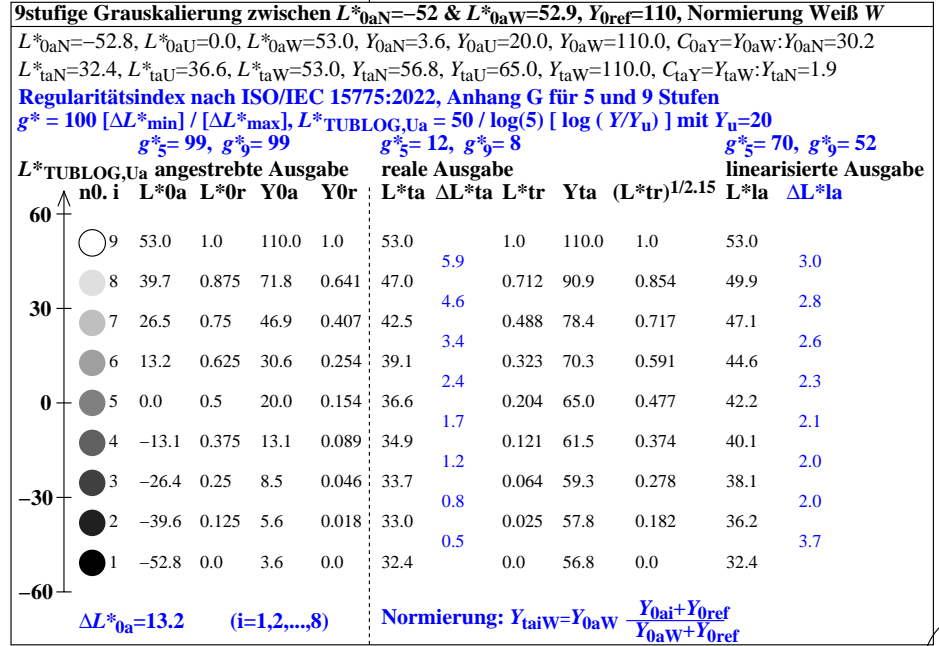

igd30-3n

igd30-7n

igd31-3n

igd31-7n

Technische Information: <http://farbe.li.tu-berlin.de> oder <http://color.li.tu-berlin.de>
 Siehe ähnliche Dateien der ganzen Serie: <http://farbe.li.tu-berlin.de/igd3.htm>

TUB-Registrierung: 20250201-igd3/igd310np.pdf /ps
 Anwendung für Beurteilung und Messung von Display- oder Druck-Ausgabe
 TUB-Material: Code=rh4ta