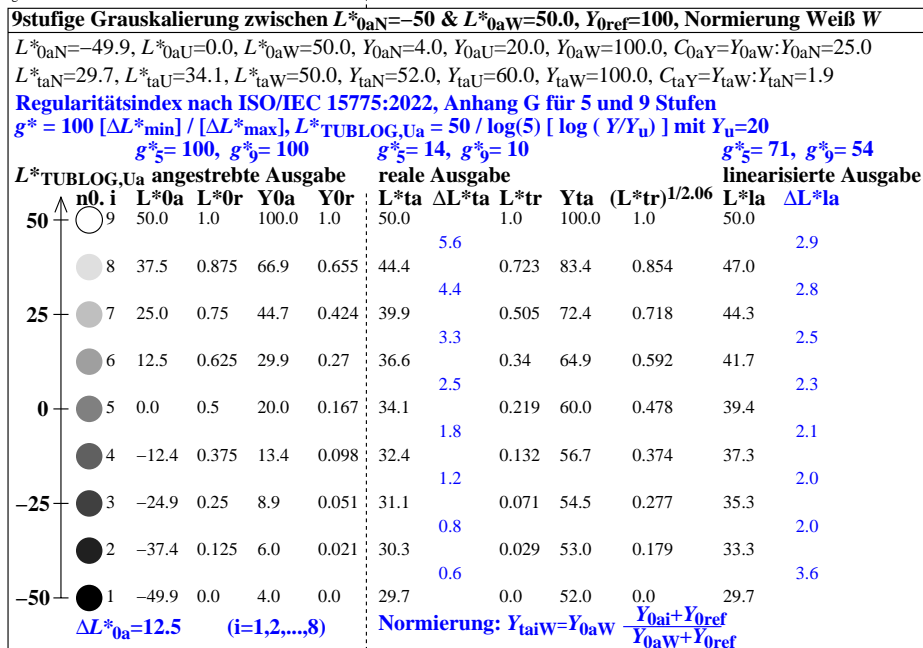

igd10-3n

igd10-7n

igd11-3n

igd11-7n

Siehe ähnliche Dateien der ganzen Serie: <http://farbe.li.tu-berlin.de/igd1.htm>
 Technische Information: <http://farbe.li.tu-berlin.de> oder <http://color.li.tu-berlin.de>

TUB-Registrierung: 20250201-igd1/igd110na.txt /ps
 Anwendung für Beurteilung und Messung von Display- oder Druck-Ausgabe
 TUB-Material: Code=rh4ta