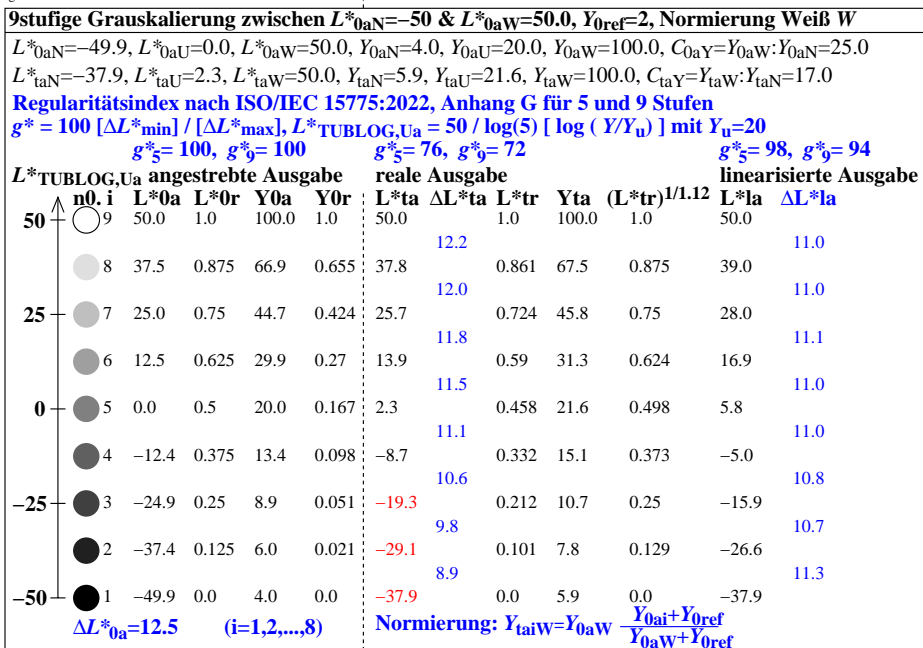

igd10-3n

igd10-7n

igd11-3n

igd11-7n

Siehe ähnliche Dateien der ganzen Serie: <http://farbe.li.tu-berlin.de/igd1.htm>
 Technische Information: <http://farbe.li.tu-berlin.de> oder <http://color.li.tu-berlin.de>

TUB-Registrierung: 20250201-igd1/igd110na.txt /ps
 Anwendung für Beurteilung und Messung von Display- oder Druck-Ausgabe
 TUB-Material: Code=rh4ta