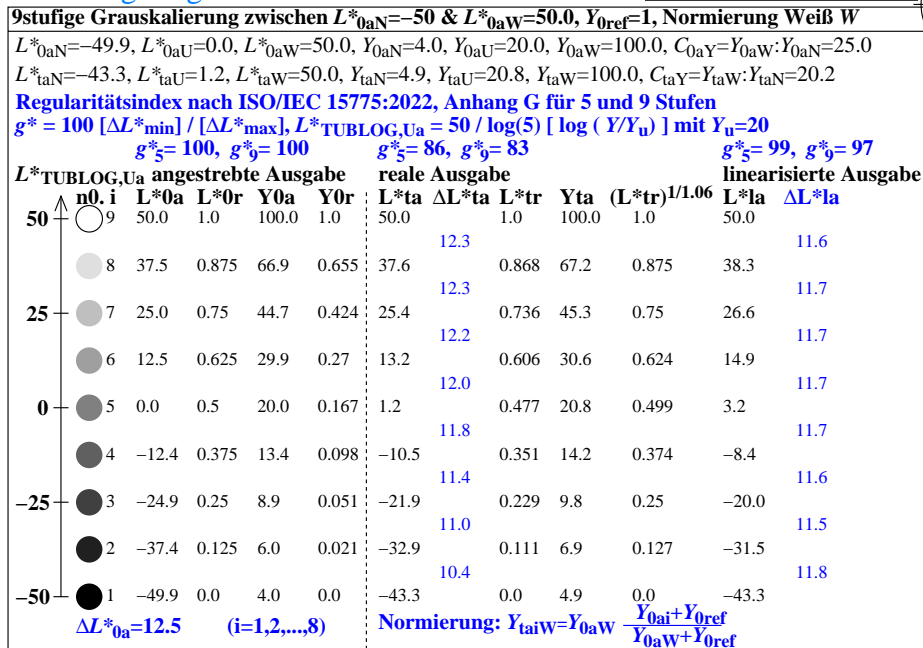

igd10-3n

igd10-7n

igd11-3n

igd11-7n

Siehe ähnliche Dateien der ganzen Serie: <http://farbe.li.tu-berlin.de/igd1.htm>
 Technische Information: <http://farbe.li.tu-berlin.de> oder <http://color.li.tu-berlin.de>

TUB-Registrierung: 20250201-igd1/igd110na.txt /ps
 Anwendung für Beurteilung und Messung von Display- oder Druck-Ausgabe
 TUB-Material: Code=rh4ta