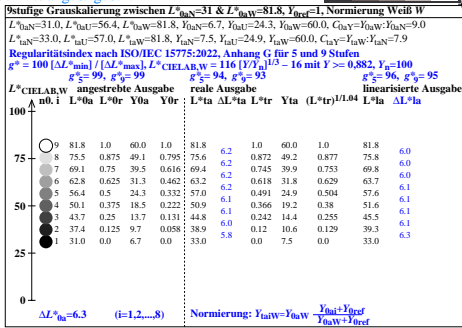

Technische Information: <http://farbe.li.tu-berlin.de/igc8.htm> oder <http://color.li.tu-berlin.de>

TUB-Registrierung: 2025/2021-igc8/igc8l0n1.txt / ps
Anwendung für Beurteilung und Messung von Display- oder Druck-Ausgabe

igc8l-3a