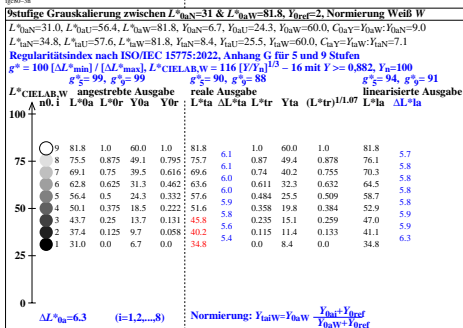

Technische Information: <http://farbe.li.tu-berlin.de/igc8.htm> oder <http://color.li.tu-berlin.de>

TUB-Registrierung: 2025/2021-igc8/igc8l0n1.txt / ps
Anwendung für Beurteilung und Messung von Display- oder Druck-Ausgabe

igc8l-7a