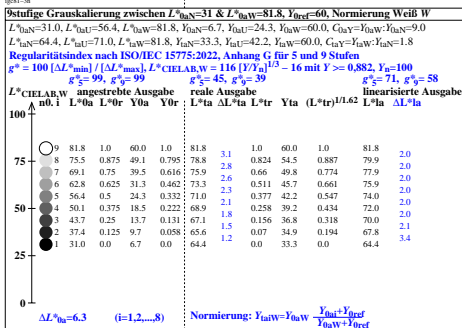

Technische Information: <http://farbe.li.tu-berlin.de/igc8.htm> oder <http://color.li.tu-berlin.de>

TUB-Registrierung: 2025/2021-igc8/igc8l0n1.txt / ps
Anwendung für Beurteilung und Messung von Display- oder Druck-Ausgabe

igc8l-7a