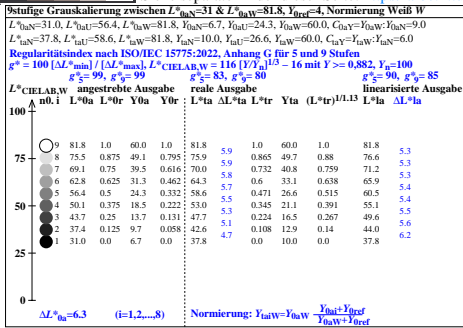

Technische Information: <http://farbe.li.tu-berlin.de/igc8.htm> oder <http://color.li.tu-berlin.de>

TUB-Registrierung: 2025/2021-igc8/igc8l0n1.txt / ps
 Anwendung für Beurteilung und Messung von Display- oder Druck-Ausgabe