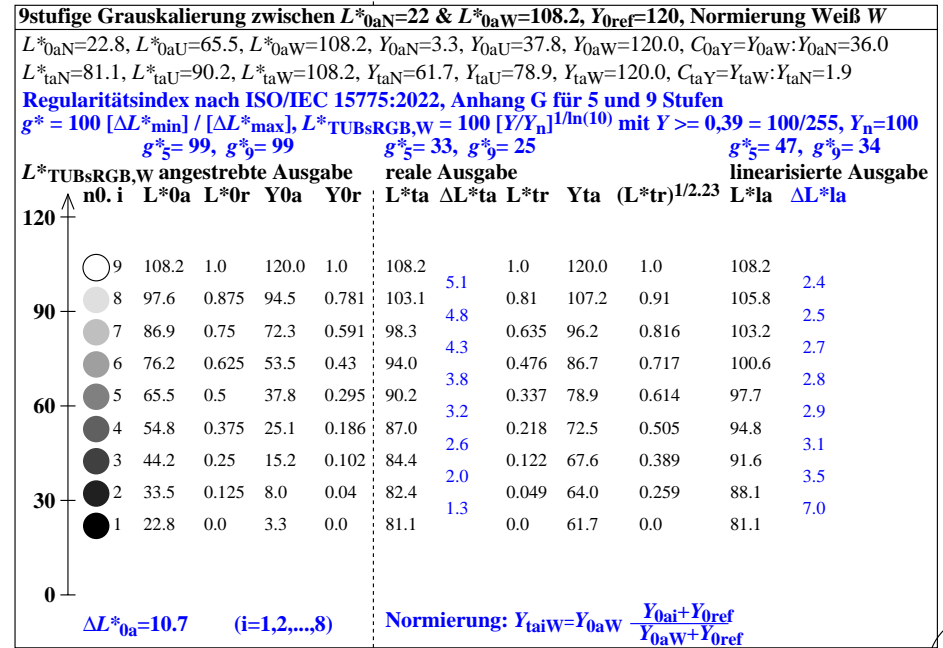

iee40-3n

iee40-7n

iee41-3n

iee41-7n

Siehe ähnliche Dateien der ganzen Serie: http://farbe.li.tu-berlin.de/ies.htm
Technische Information: http://farbe.li.tu-berlin.de oder http://color.li.tu-berlin.de

TUB-Registrierung: 20250201-iee4/iee4I0np.pdf /.ps
Anwendung für Beurteilung und Messung von Display- oder Druck-Ausgabe
TUB-Material: Code=rh4ta