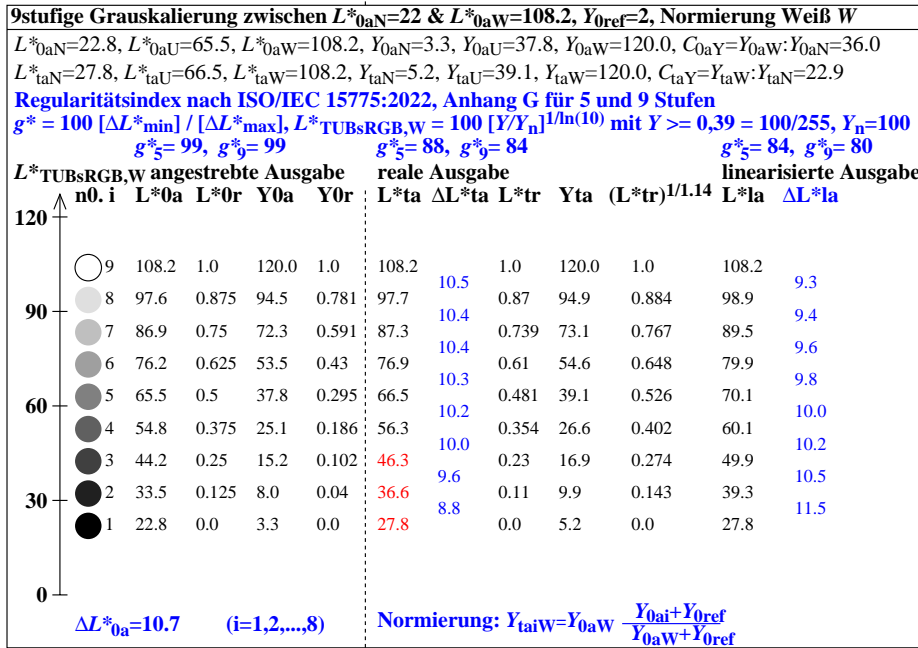

iee40-3n

iee40-7n

iee41-3n

iee41-7n

Siehe ähnliche Dateien der ganzen Serie: http://farbe.li.tu-berlin.de/ies.htm
Technische Information: http://farbe.li.tu-berlin.de oder http://color.li.tu-berlin.de

TUB-Registrierung: 20250201-iee4/iee4I0np.pdf /.ps
Anwendung für Beurteilung und Messung von Display- oder Druck-Ausgabe
TUB-Material: Code=rh4ta