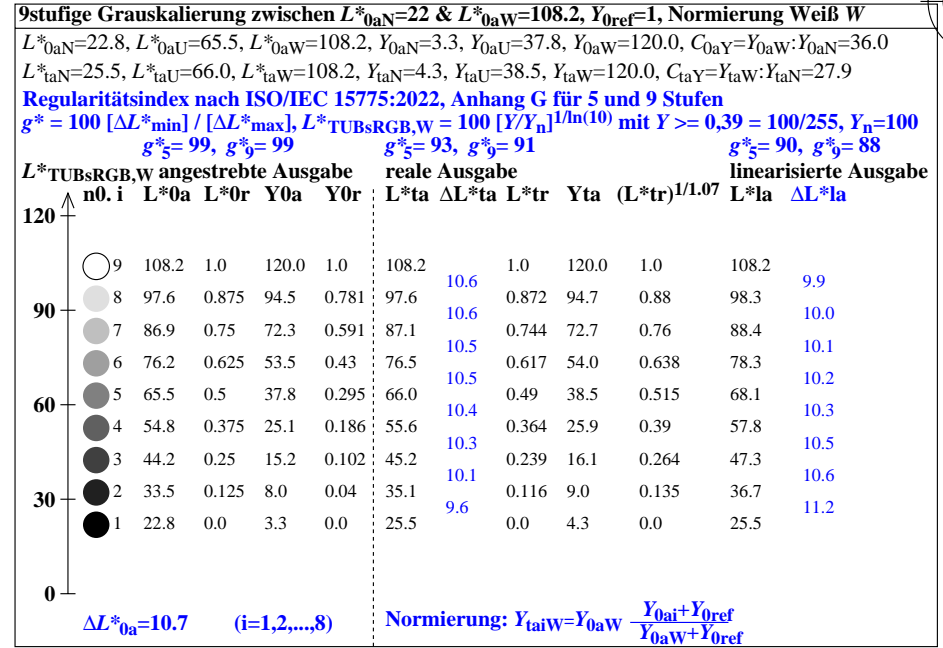

iee40-3n

iee40-7n

iee41-3n

iee41-7n

Siehe ähnliche Dateien der ganzen Serie: http://farbe.li.tu-berlin.de/ies.htm
Technische Information: http://farbe.li.tu-berlin.de oder http://color.li.tu-berlin.de

TUB-Registrierung: 20250201-iee4/iee4I0np.pdf /.ps
Anwendung für Beurteilung und Messung von Display- oder Druck-Ausgabe
TUB-Material: Code=rh4ta