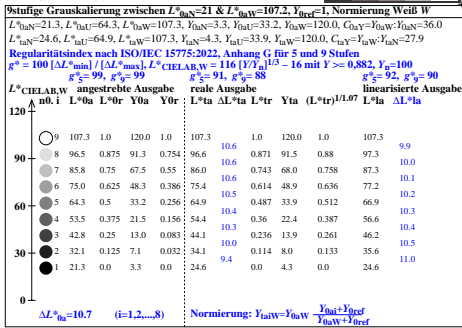

Technische Information: <http://farbe.li.tu-berlin.de> oder <http://color.li.tu-berlin.de>

TUB-Registrierung: 2025/2021-iec4/iec4l0n1.txt / ps
 Anwendung für Beurteilung und Messung von Display- oder Druck-Ausgabe

TUB-Material: Code=ta4ta