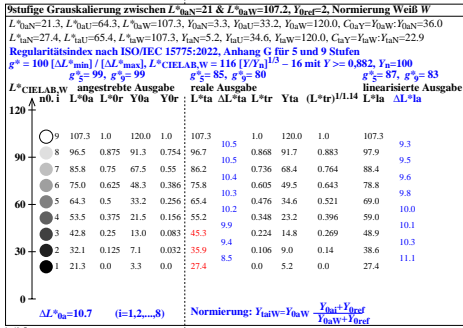

Technische Information: <http://farbe.li.tu-berlin.de> oder <http://color.li.tu-berlin.de>

TUB-Registrierung: 2025/2021-iec4/iec4l0n1.txt / ps
 Anwendung für Beurteilung und Messung von Display- oder Druck-Ausgabe

TUB-Material: Code=ta4ta