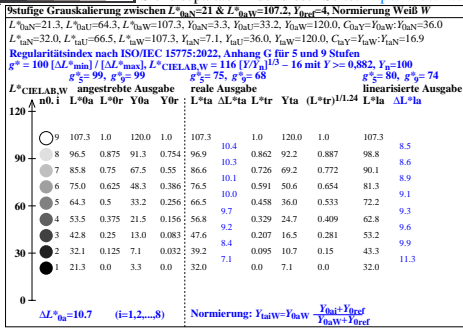

Technische Information: <http://farbe.li.tu-berlin.de> oder <http://color.li.tu-berlin.de>

TUB-Registrierung: 2025/2021-iec4/iec4l0n1.txt / ps
 Anwendung für Beurteilung und Messung von Display- oder Druck-Ausgabe

TUB-Material: Code=ta4ta