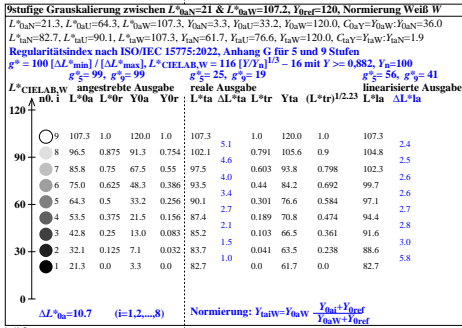

Technische Information: <http://farbe.li.tu-berlin.de> oder <http://color.li.tu-berlin.de>

TUB-Registrierung: 2025/2021-iec4/iec4l0n1.txt / ps
 Anwendung für Beurteilung und Messung von Display- oder Druck-Ausgabe

TUB-Material: Code=ta4ta