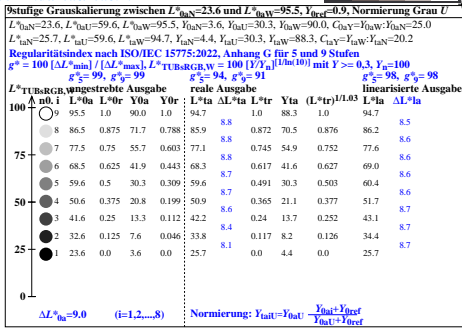

Technische Information: <http://farbe.li.tu-berlin.de> oder <http://color.li.tu-berlin.de>

TUB-Registrierung: 20230701-iea6/iea6l0n1.txt /ps  
 Anwendung für Beurteilung und Messung von Display- oder Druck-Ausgabe

TUB-Material: Code=ha4ta