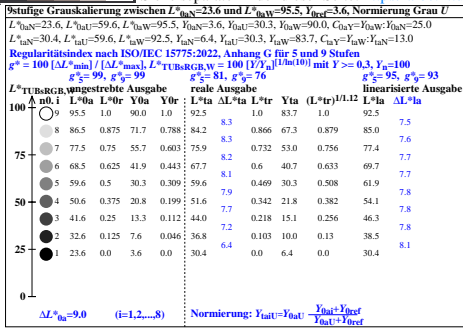

Technische Information: <http://farbe.li.tu-berlin.de> oder <http://color.li.tu-berlin.de>

TUB-Registrierung: 20230701-iea6/iea6l0n1.txt /ps  
 Anwendung für Beurteilung und Messung von Display- oder Druck-Ausgabe

TUB-Material: Code=ha4ta