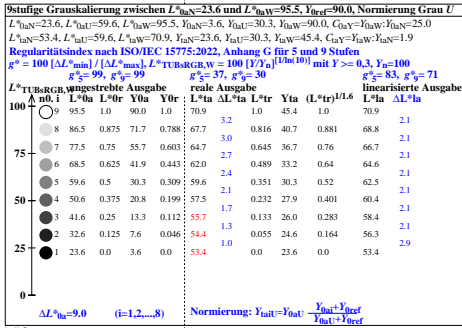

Technische Information: <http://farbe.li.tu-berlin.de> oder <http://color.li.tu-berlin.de>

TUB-Registrierung: 20230701-iea6/iea6l0n1.txt /ps  
 Anwendung für Beurteilung und Messung von Display- oder Druck-Ausgabe

TUB-Material: Code=ha4ta