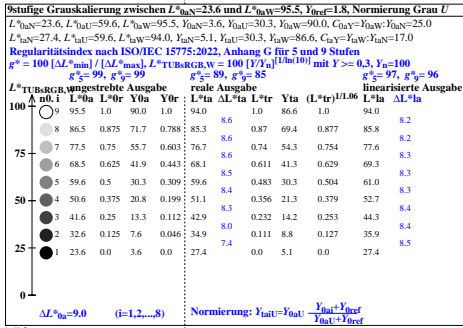

Technische Information: <http://farbe.li.tu-berlin.de> oder <http://color.li.tu-berlin.de>

TUB-Registrierung: 20230701-iea6/iea6l0n1.txt /ps  
 Anwendung für Beurteilung und Messung von Display- oder Druck-Ausgabe

TUB-Material: Code=ha4ta