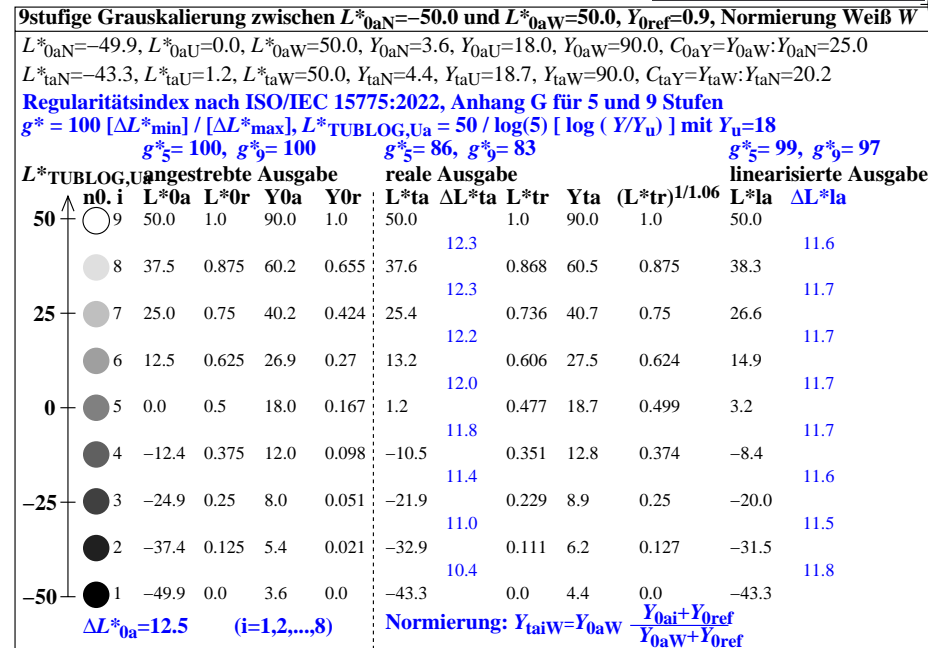

iea30-3n

iea30-7n

iea31-3n

iea31-7n

Siehe ähnliche Dateien der ganzen Serie: <http://farbe.li.tu-berlin.de/iea3.htm>  
 Technische Information: <http://farbe.li.tu-berlin.de> oder <http://color.li.tu-berlin.de>

TUB-Registrierung: 20230701-iea3/iea310np.pdf / .ps  
 Anwendung für Beurteilung und Messung von Display- oder Druck-Ausgabe  
 TUB-Material: Code=rh4ta