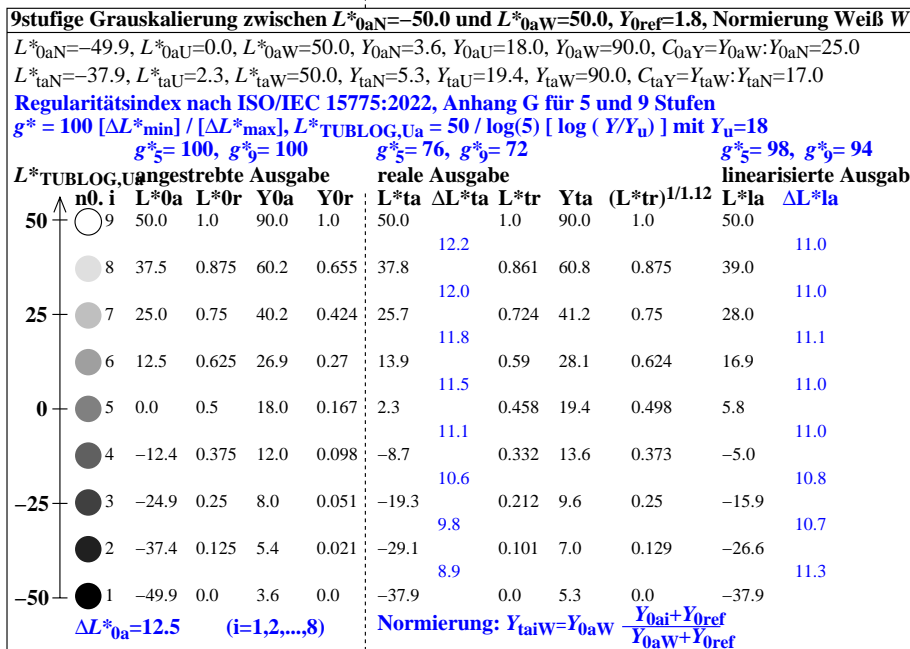

iea30-3n

iea30-7n

iea31-3n

iea31-7n

Siehe ähnliche Dateien der ganzen Serie: <http://farbe.li.tu-berlin.de/iea3.htm>  
 Technische Information: <http://farbe.li.tu-berlin.de> oder <http://color.li.tu-berlin.de>

TUB-Registrierung: 20230701-iea3/iea310np.pdf / .ps  
 Anwendung für Beurteilung und Messung von Display- oder Druck-Ausgabe  
 TUB-Material: Code=rh4ta