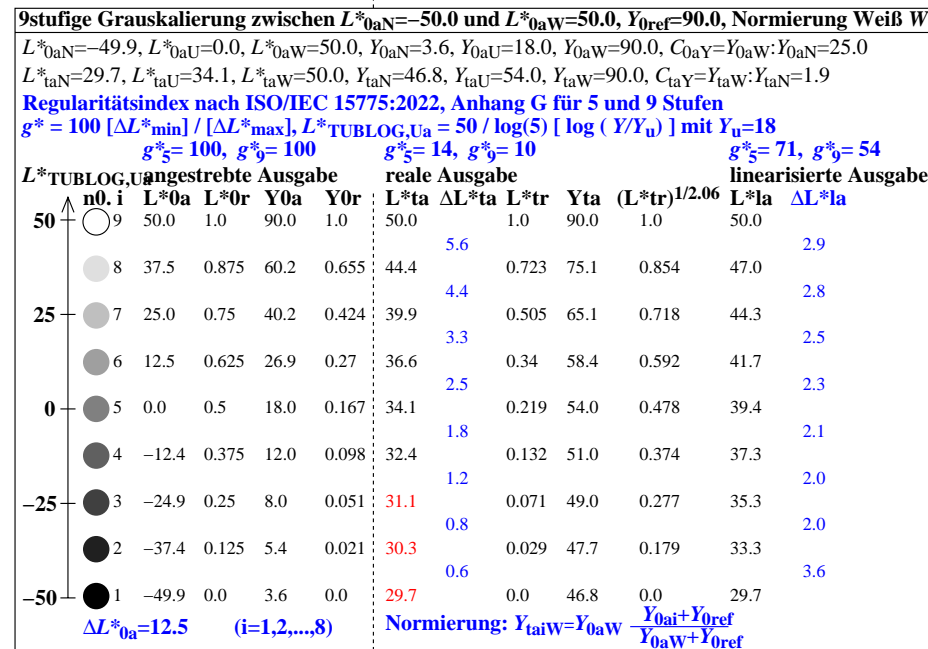

iea30-3n

iea30-7n

iea31-3n

iea31-7n

Siehe ähnliche Dateien der ganzen Serie: <http://farbe.li.tu-berlin.de/iea3.htm>  
 Technische Information: <http://farbe.li.tu-berlin.de> oder <http://color.li.tu-berlin.de>

TUB-Registrierung: 20230701-iea3/iea310np.pdf / .ps  
 Anwendung für Beurteilung und Messung von Display- oder Druck-Ausgabe  
 TUB-Material: Code=rh4ta