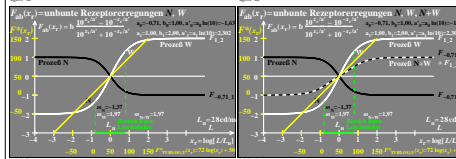

Seite ähnliche Dateien der ganzen Serie: <http://farbe.li.tu-berlin.de/hgs.htm>  
Technische Information: <http://farbe.li.tu-berlin.de> oder <http://color.li.tu-berlin.de>

TUB-Registrierung: 20240301-hgb0/hgb01n1.txt /ps  
Anwendung für Beurteilung und Messung von Display- oder Druck-Ausgabe  
TUB-Material-Code=matata