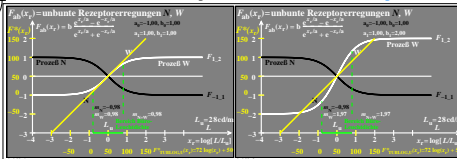

Seite ähnliche Dateien der ganzen Serie: <http://farbe.li.tu-berlin.de/hgs.htm>  
Technische Information: <http://farbe.li.tu-berlin.de> oder <http://color.li.tu-berlin.de>

TUB-Registrierung: 20240301-hgb0/hgb01n1.txt /ps  
Anwendung für Beurteilung und Messung von Display- oder Druck-Ausgabe  
TUB-Material-Code=matata