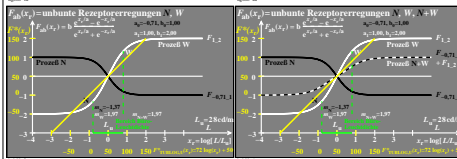

Seite ähnliche Dateien der ganzen Serie: <http://farbe.li.tu-berlin.de/hgs.htm>  
Technische Information: <http://farbe.li.tu-berlin.de> oder <http://color.li.tu-berlin.de>

TUB-Registrierung: 20240301-hgb0/hgb01n1.txt /ps  
Anwendung für Beurteilung und Messung von Display- oder Druck-Ausgabe  
TUB-Material-Code=matata