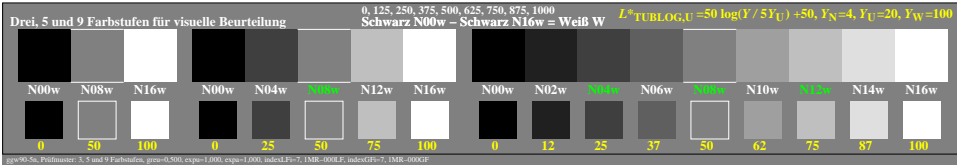

Farbmanagement Ausgabelinearisierung einer 9stufigen Grauskala

Farbmanagement Ausgabelinearisierung einer 9stufigen Grauskala

Technische Information: <http://farbe.li.tu-berlin.de> oder <http://color.li.tu-berlin.de>