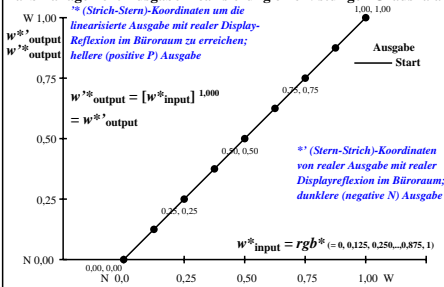

Farbmanagement Ausgabelinearisierung einer 9stufigen Grauskala

Farbmanagement Ausgabelinearisierung einer 9stufigen Grauskala

Technische Information: <http://farbe.li.tu-berlin.de> oder <http://color.li.tu-berlin.de>

TUB-Registrierung: 202/40801-ggw9-ggw9l0n1.txt / .ps
 Anwendung für Beurteilung und Messung von Display- oder Druck-Ausgabe
 TUB-Material: Code=rhadda