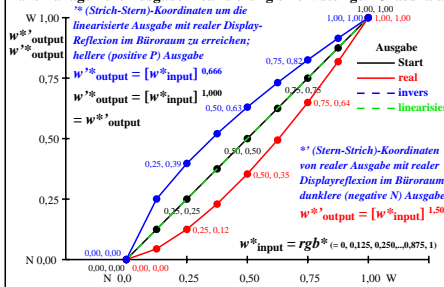

Farbmanagement Ausgabelinearisierung einer 9stufigen Grauskala

Farbmanagement Ausgabelinearisierung einer 9stufigen Grauskala

Technische Information: <http://farbe.li.tu-berlin.de> oder <http://color.li.tu-berlin.de>

TUB-Registrierung: 202/40801-ggw9-ggw9l0n1.txt / .ps
 Anwendung für Beurteilung und Messung von Display- oder Druck-Ausgabe
 TUB-Material: Code=rhadda