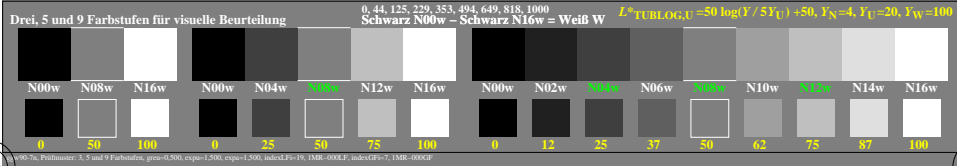

Farbmanagement Ausgabelinearisierung einer 9stufigen Grauskala

Farbmanagement Ausgabelinearisierung einer 9stufigen Grauskala

Technische Information: <http://farbe.li.tu-berlin.de> oder <http://color.li.tu-berlin.de>