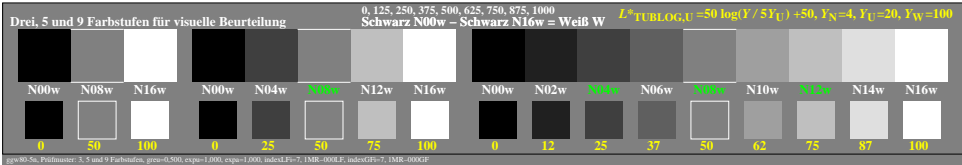

### Farbmanagement Ausgabelinearisierung einer 9stufigen Grauskala

### Farbmanagement Ausgabelinearisierung einer 9stufigen Grauskala

Technische Information: <http://farbe.li.tu-berlin.de> oder <http://color.li.tu-berlin.de>

TUB-Registrierung: 202/40801-ggw8/ggw8l0n1.txt / ps  
 Anwendung für Beurteilung und Messung von Display- oder Druck-Ausgabe  
 TUB-Material: Code=rhadda