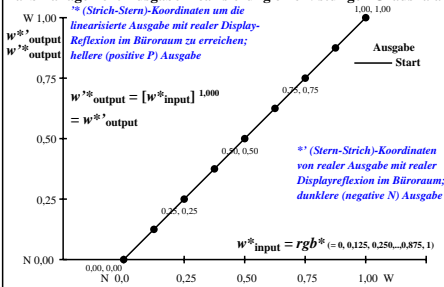

### Farbmanagement Ausgabelinearisierung einer 9stufigen Grauskala

### Farbmanagement Ausgabelinearisierung einer 9stufigen Grauskala

Technische Information: <http://farbe.li.tu-berlin.de> oder <http://color.li.tu-berlin.de>

TUB-Registrierung: 202/40801-ggw8/ggw8l0n1.txt / ps  
 Anwendung für Beurteilung und Messung von Display- oder Druck-Ausgabe  
 TUB-Material: Code=rhadda