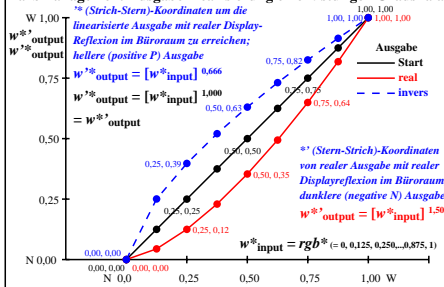

### Farbmanagement Ausgabelinearisierung einer 9stufigen Grauskala

### Farbmanagement Ausgabelinearisierung einer 9stufigen Grauskala

Technische Information: <http://farbe.li.tu-berlin.de> oder <http://color.li.tu-berlin.de>

TUB-Registrierung: 202/40801-ggw8/ggw8l0n1.txt / ps  
 Anwendung für Beurteilung und Messung von Display- oder Druck-Ausgabe  
 TUB-Material: Code=rhadda