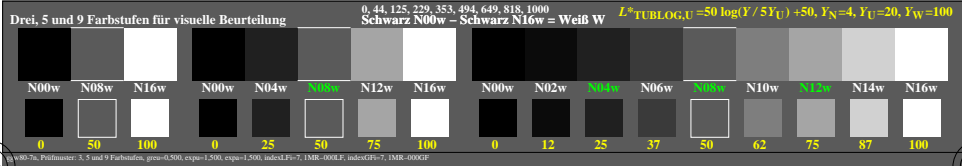

### Farbmanagement Ausgabelinearisierung einer 9stufigen Grauskala

### Farbmanagement Ausgabelinearisierung einer 9stufigen Grauskala

Technische Information: <http://farbe.li.tu-berlin.de> oder <http://color.li.tu-berlin.de>

TUB-Registrierung: 202/40801-ggw8/ggw8l0n1.txt / ps  
 Anwendung für Beurteilung und Messung von Display- oder Druck-Ausgabe  
 TUB-Material: Code=rhadda