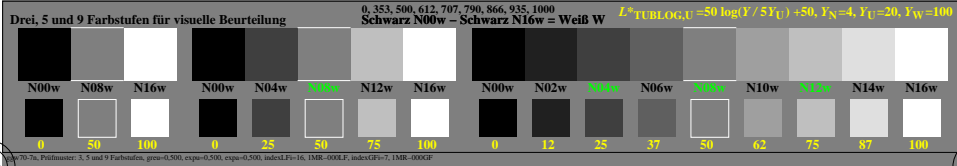

Farbmanagement Ausgabelinearisierung einer 9stufigen Grauskala

Farbmanagement Ausgabelinearisierung einer 9stufigen Grauskala

Technische Information: <http://farbe.li.tu-berlin.de> oder <http://color.li.tu-berlin.de>