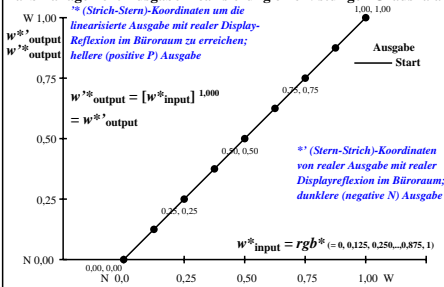

Farbmanagement Ausgabelinearisierung einer 9stufigen Grauskala

Farbmanagement Ausgabelinearisierung einer 9stufigen Grauskala

Technische Information: <http://farbe.li.tu-berlin.de> oder <http://color.li.tu-berlin.de>

TUB-Registrierung: 2022/0801-ggw7/ggw710n1.txt / .ps
 Anwendung für Beurteilung und Messung von Display- oder Druck-Ausgabe
 TUB-Material: Code=rhadda