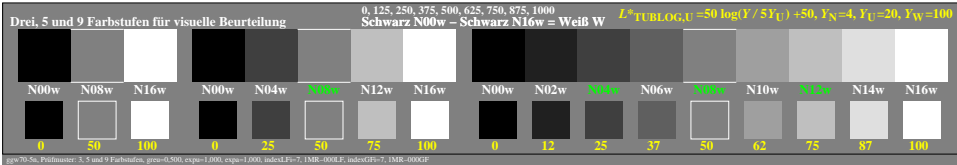

Farbmanagement Ausgabelinearisierung einer 9stufigen Grauskala

Farbmanagement Ausgabelinearisierung einer 9stufigen Grauskala

Technische Information: <http://farbe.li.tu-berlin.de> oder <http://color.li.tu-berlin.de>