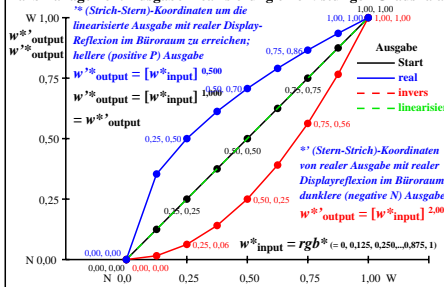

Farbmanagement Ausgabelinearisierung einer 9stufigen Grauskala

Farbmanagement Ausgabelinearisierung einer 9stufigen Grauskala

Technische Information: <http://farbe.li.tu-berlin.de> oder <http://color.li.tu-berlin.de>

TUB-Registrierung: 2022/0801-ggw7/ggw710n1.txt / .ps
 Anwendung für Beurteilung und Messung von Display- oder Druck-Ausgabe
 TUB-Material: Code=rhadda