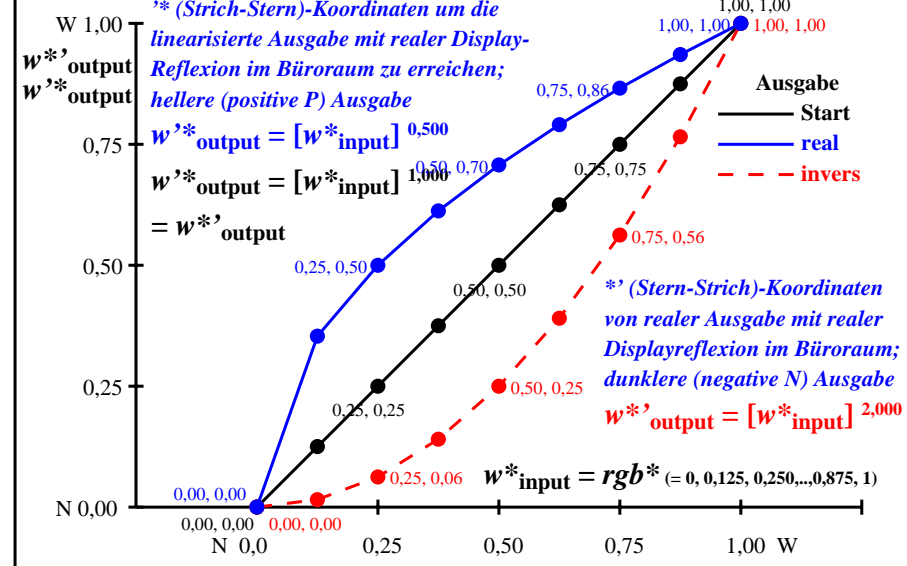

### Farbmanagement Ausgabelinearisierung einer 9stufigen Grauskala

### Farbmanagement Ausgabelinearisierung einer 9stufigen Grauskala

Technische Informationen: <http://farbe.li.tu-berlin.de> oder <http://color.li.tu-berlin.de>

TUB-Registrierung: 20240801-ggw6/ggw610np.pdf / ps  
 Anwendung für Beurteilung und Messung von Display- oder Druck-Ausgabe

TUB-Material: Code=th4ta