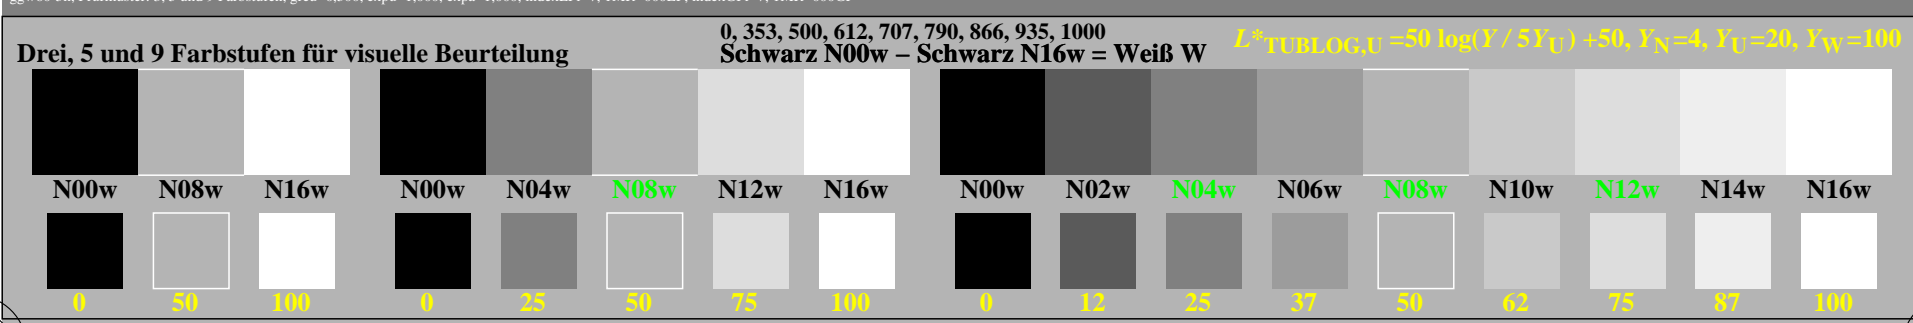

### Farbmanagement Ausgabelinearisierung einer 9stufigen Grauskala

### Farbmanagement Ausgabelinearisierung einer 9stufigen Grauskala

Technische Informationen: <http://farbe.li.tu-berlin.de> oder <http://color.li.tu-berlin.de>

TUB-Registrierung: 20240801-ggw6/ggw610np.pdf / ps  
 Anwendung für Beurteilung und Messung von Display- oder Druck-Ausgabe