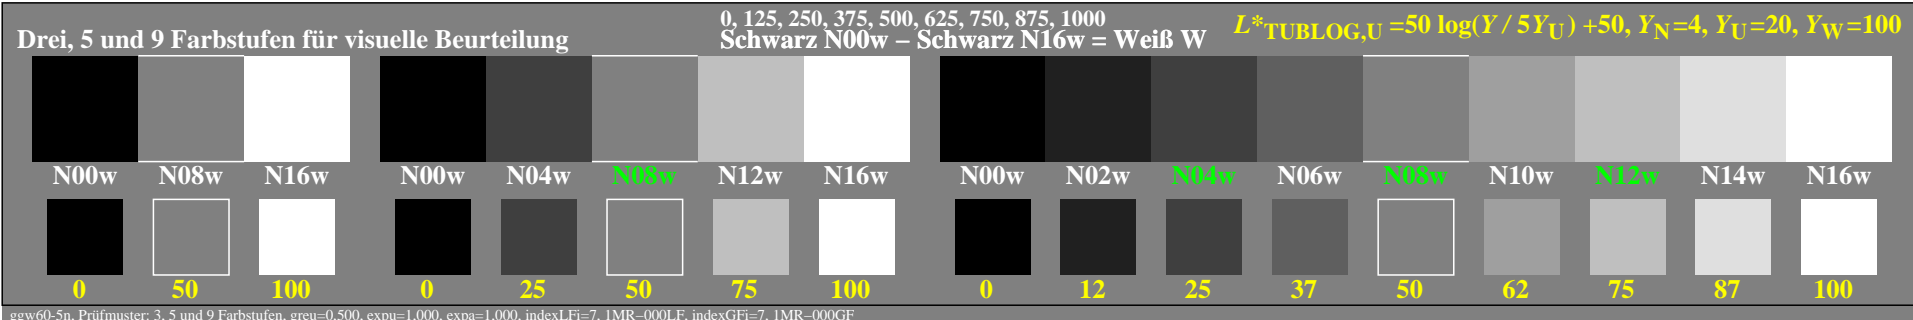

### Farbmanagement Ausgabelinearisierung einer 9stufigen Grauskala

### Farbmanagement Ausgabelinearisierung einer 9stufigen Grauskala

Technische Informationen: <http://farbe.li.tu-berlin.de> oder <http://color.li.tu-berlin.de>

TUB-Registrierung: 20240801-ggw6/ggw610np.pdf / ps  
 Anwendung für Beurteilung und Messung von Display- oder Druck-Ausgabe