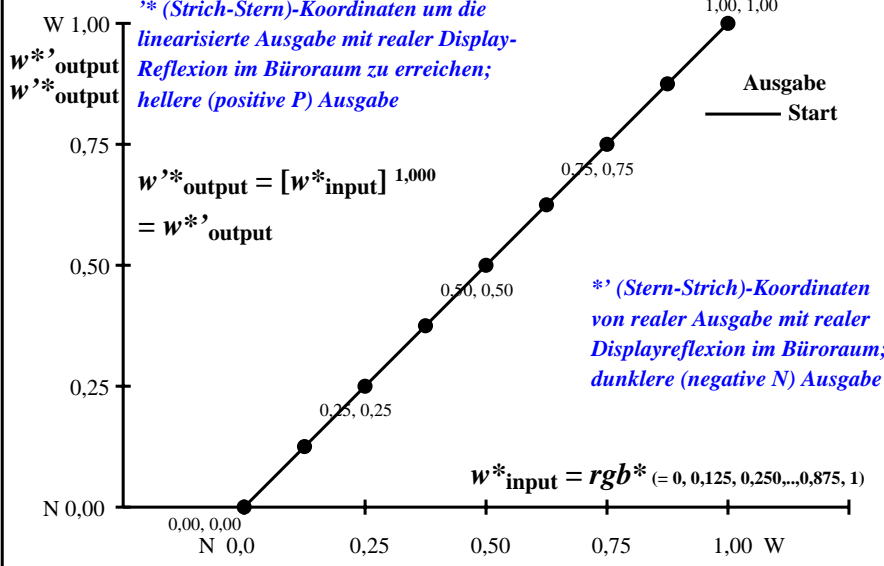

### Farbmanagement Ausgabelinearisierung einer 9stufigen Grauskala

### Farbmanagement Ausgabelinearisierung einer 9stufigen Grauskala

Technische Informationen: <http://farbe.li.tu-berlin.de> oder <http://color.li.tu-berlin.de>

TUB-Registrierung: 20240801-ggw6/ggw610np.pdf / ps  
 Anwendung für Beurteilung und Messung von Display- oder Druck-Ausgabe