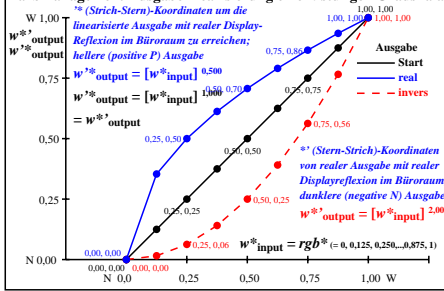

Farbmanagement Ausgabelinearisierung einer 9stufigen Grauskala

Farbmanagement Ausgabelinearisierung einer 9stufigen Grauskala

Technische Information: <http://farbe.li.tu-berlin.de> oder <http://color.li.tu-berlin.de>

TUB-Registrierung: 2022/0801-ggw6/ggw6l0n1.txt / ps
 Anwendung für Beurteilung und Messung von Display- oder Druck-Ausgabe
 TUB-Material: Code=rhadda