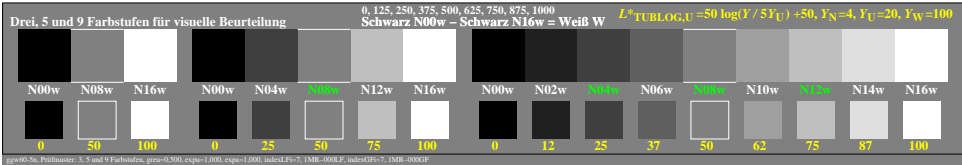

Farbmanagement Ausgabelinearisierung einer 9stufigen Grauskala

Farbmanagement Ausgabelinearisierung einer 9stufigen Grauskala

Technische Information: <http://farbe.li.tu-berlin.de> oder <http://color.li.tu-berlin.de>