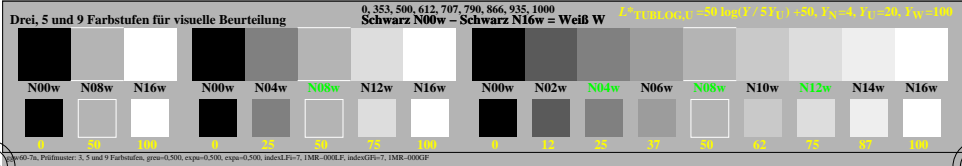

Farbmanagement Ausgabelinearisierung einer 9stufigen Grauskala

Farbmanagement Ausgabelinearisierung einer 9stufigen Grauskala

Technische Information: <http://farbe.li.tu-berlin.de> oder <http://color.li.tu-berlin.de>