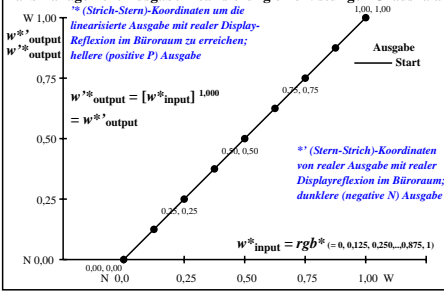

Farbmanagement Ausgabelinearisierung einer 9stufigen Grauskala

Farbmanagement Ausgabelinearisierung einer 9stufigen Grauskala

Technische Information: <http://farbe.li.tu-berlin.de> oder <http://color.li.tu-berlin.de>