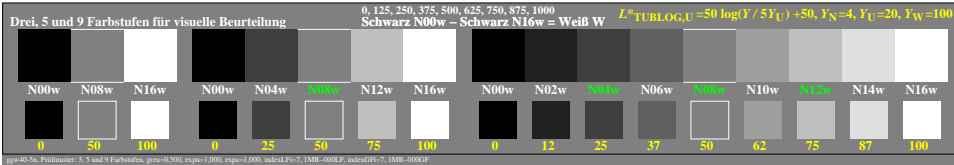

### Farbmanagement Ausgabelinearisierung einer 9stufigen Grauskala

### Farbmanagement Ausgabelinearisierung einer 9stufigen Grauskala

Technische Information: <http://farbe.li.tu-berlin.de> oder <http://color.li.tu-berlin.de>

TUB-Registrierung: 2022/0801-ggw4/ggw4l0n1.txt / ps  
 Anwendung für Beurteilung und Messung von Display- oder Druck-Ausgabe  
 TUB-Material: Code=rhadda