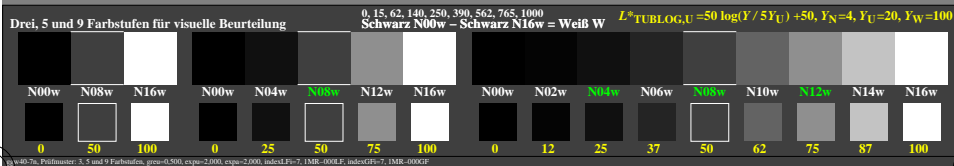

### Farbmanagement Ausgabelinearisierung einer 9stufigen Grauskala

### Farbmanagement Ausgabelinearisierung einer 9stufigen Grauskala

Technische Information: <http://farbe.li.tu-berlin.de> oder <http://color.li.tu-berlin.de>

TUB-Registrierung: 2022/0801-ggw4/ggw4l0n1.txt / ps  
 Anwendung für Beurteilung und Messung von Display- oder Druck-Ausgabe  
 TUB-Material: Code=rhadda