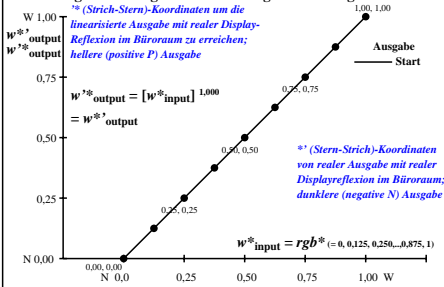

### Farbmanagement Ausgabelinearisierung einer 9stufigen Grauskala

### Farbmanagement Ausgabelinearisierung einer 9stufigen Grauskala

Technische Information: <http://farbe.li.tu-berlin.de> oder <http://color.li.tu-berlin.de>

TUB-Registrierung: 2022/0801-ggw4/ggw4l0n1.txt / ps  
 Anwendung für Beurteilung und Messung von Display- oder Druck-Ausgabe  
 TUB-Material: Code=rhadda