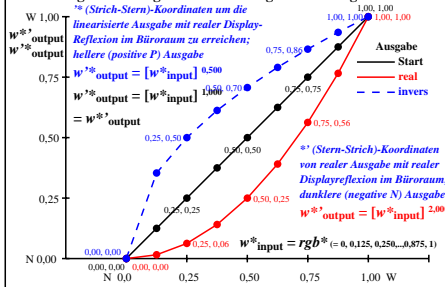

### Farbmanagement Ausgabelinearisierung einer 9stufigen Grauskala

### Farbmanagement Ausgabelinearisierung einer 9stufigen Grauskala

Technische Information: <http://farbe.li.tu-berlin.de> oder <http://color.li.tu-berlin.de>

TUB-Registrierung: 2022/0801-ggw4/ggw4l0n1.txt / ps  
 Anwendung für Beurteilung und Messung von Display- oder Druck-Ausgabe  
 TUB-Material: Code=rhadda