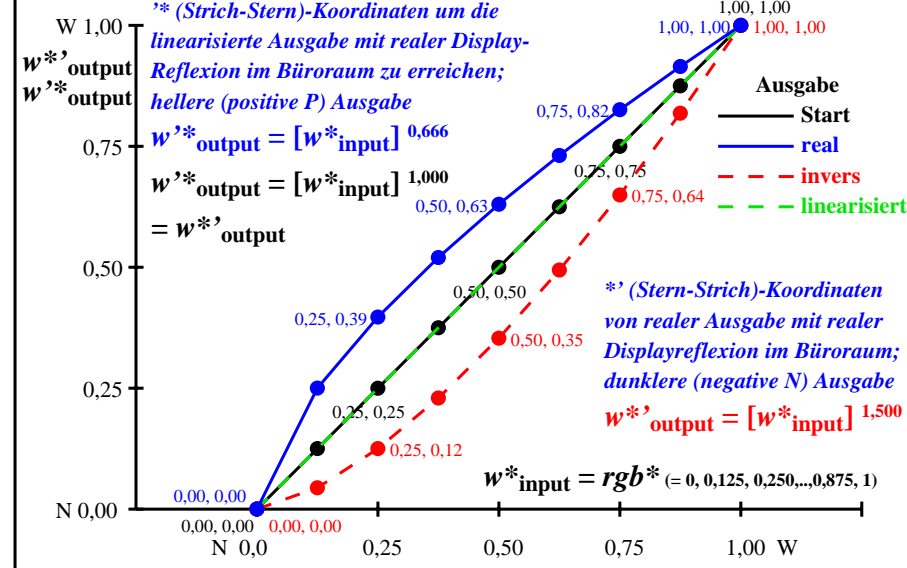

### Farbmanagement Ausgabelinearisierung einer 9stufigen Grauskala

### Farbmanagement Ausgabelinearisierung einer 9stufigen Grauskala

Technische Information: <http://farbe.li.tu-berlin.de> oder <http://color.li.tu-berlin.de>  
 Siehe ähnliche Dateien der ganzen Serie: <http://farbe.li.tu-berlin.de/ggv9/ggv910np.pdf>

TUB-Registrierung: 20240801-ggv9/ggv910np.pdf /.ps  
 Anwendung für Beurteilung und Messung von Display- oder Druck-Ausgabe  
 TUB-Material: Code=th4ta