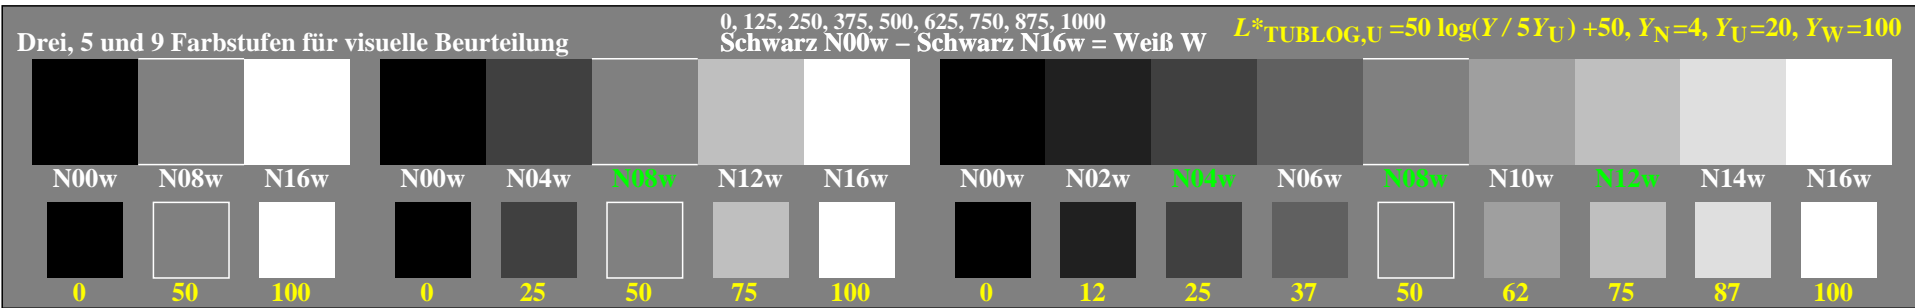

### Farbmanagement Ausgabelinearisierung einer 9stufigen Grauskala

### Farbmanagement Ausgabelinearisierung einer 9stufigen Grauskala

Technische Information: <http://farbe.li.tu-berlin.de> oder <http://color.li.tu-berlin.de>  
 Siehe ähnliche Dateien der ganzen Serie: <http://farbe.li.tu-berlin.de/ggv9/ggv910np.pdf>