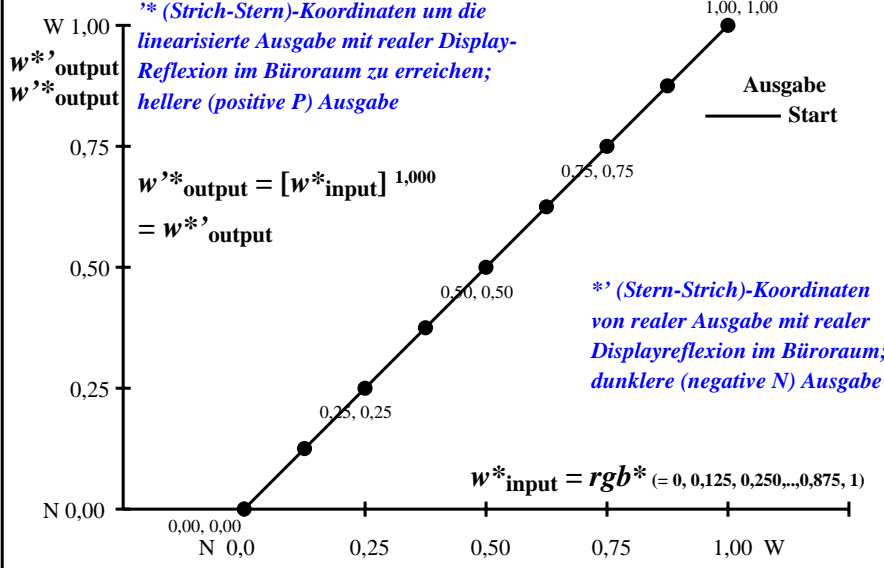

### Farbmanagement Ausgabelinearisierung einer 9stufigen Grauskala

### Farbmanagement Ausgabelinearisierung einer 9stufigen Grauskala

Technische Information: <http://farbe.li.tu-berlin.de> oder <http://color.li.tu-berlin.de>  
 Siehe ähnliche Dateien der ganzen Serie: <http://farbe.li.tu-berlin.de/ggv9/ggv910np.pdf>

TUB-Registrierung: 20240801-ggv9/ggv910np.pdf /.ps  
 Anwendung für Beurteilung und Messung von Display- oder Druck-Ausgabe  
 TUB-Material: Code=th4ta