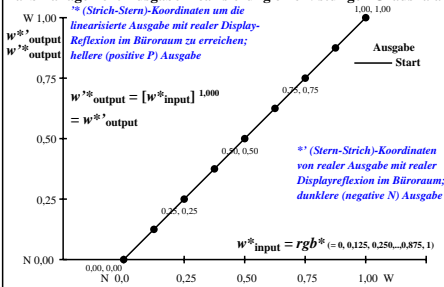

Farbmanagement Ausgabelinearisierung einer 9stufigen Grauskala

Farbmanagement Ausgabelinearisierung einer 9stufigen Grauskala

Technische Information: <http://farbe.li.tu-berlin.de> oder <http://color.li.tu-berlin.de>

TUB-Registrierung: 2022/40801-ggv9/ggv910n1.txt/.ps
 Anwendung für Beurteilung und Messung von Display- oder Druck-Ausgabe
 TUB-Material: Code=rhadda