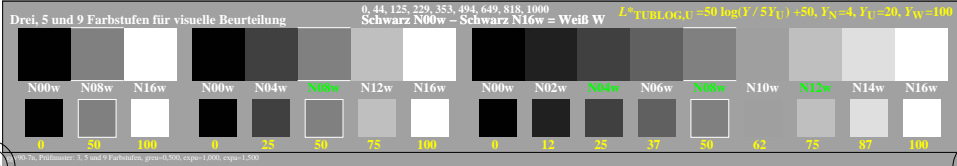

Farbmanagement Ausgabelinearisierung einer 9stufigen Grauskala

Farbmanagement Ausgabelinearisierung einer 9stufigen Grauskala

Technische Information: <http://farbe.li.tu-berlin.de> oder <http://color.li.tu-berlin.de>