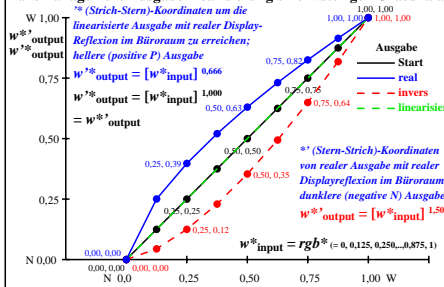

Farbmanagement Ausgabelinearisierung einer 9stufigen Grauskala

Farbmanagement Ausgabelinearisierung einer 9stufigen Grauskala

Technische Information: <http://farbe.li.tu-berlin.de> oder <http://color.li.tu-berlin.de>

TUB-Registrierung: 2022/40801-ggv9/ggv910n1.txt/.ps
 Anwendung für Beurteilung und Messung von Display- oder Druck-Ausgabe
 TUB-Material: Code=rhadda