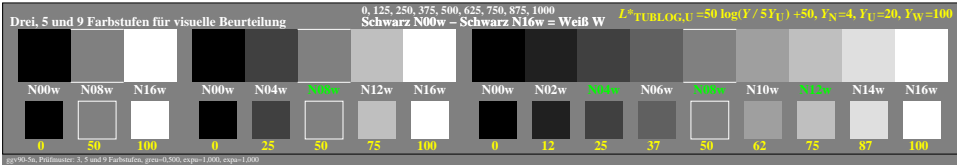

Farbmanagement Ausgabelinearisierung einer 9stufigen Grauskala

Farbmanagement Ausgabelinearisierung einer 9stufigen Grauskala

Technische Information: <http://farbe.li.tu-berlin.de> oder <http://color.li.tu-berlin.de>