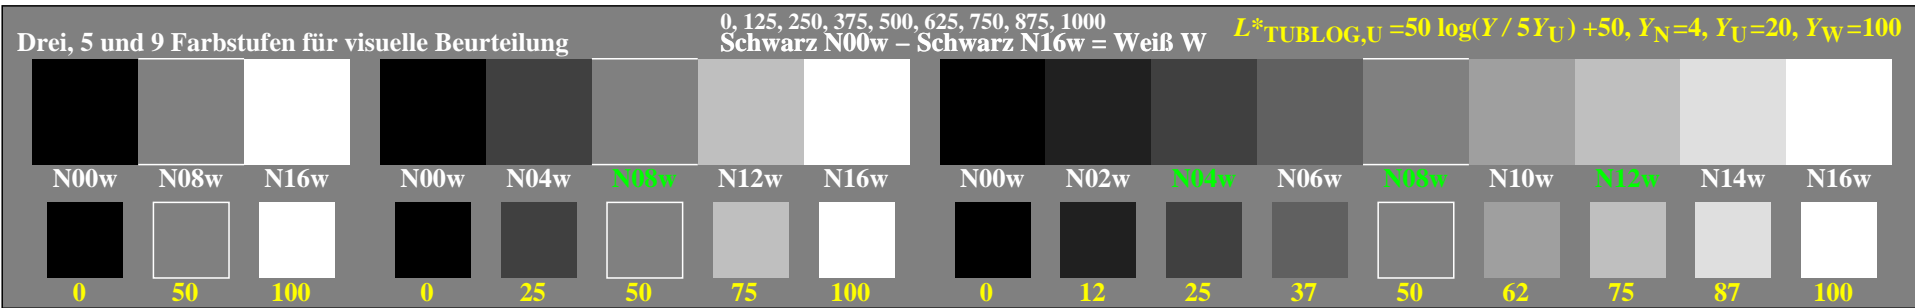

Farbmanagement Ausgabelinearisierung einer 9stufigen Grauskala

Farbmanagement Ausgabelinearisierung einer 9stufigen Grauskala

Technische Information: <http://farbe.li.tu-berlin.de> oder <http://color.li.tu-berlin.de>
 Siehe ähnliche Dateien der ganzen Serie: <http://farbe.li.tu-berlin.de/ggv8/ggv810np.pdf>

TUB-Registrierung: 20240801-ggv8/ggv810np.pdf /.ps
 Anwendung für Beurteilung und Messung von Display- oder Druck-Ausgabe
 TUB-Material: Code=th4ta