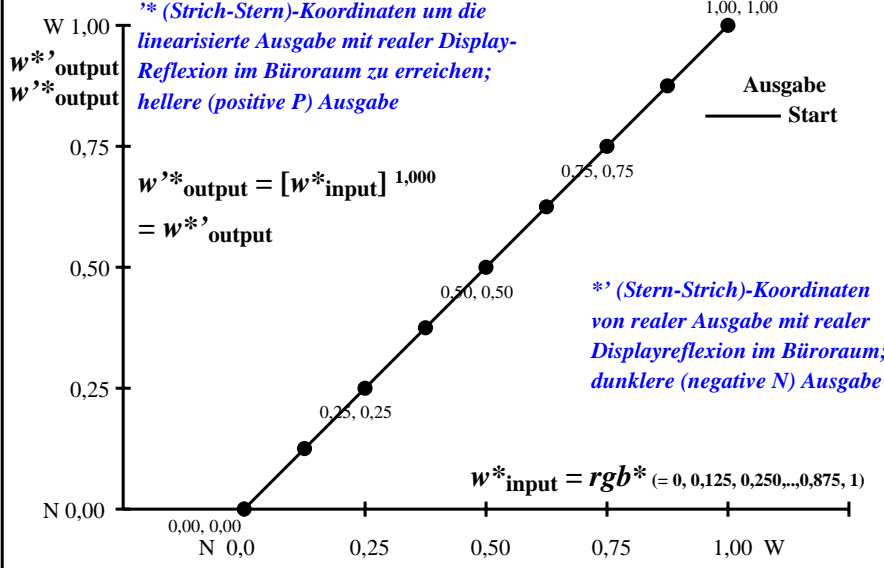

Farbmanagement Ausgabelinearisierung einer 9stufigen Grauskala

Farbmanagement Ausgabelinearisierung einer 9stufigen Grauskala

Technische Information: <http://farbe.li.tu-berlin.de> oder <http://color.li.tu-berlin.de>
 Siehe ähnliche Dateien der ganzen Serie: <http://farbe.li.tu-berlin.de/ggv8/ggv810np.pdf>

TUB-Registrierung: 20240801-ggv8/ggv810np.pdf /.ps
 Anwendung für Beurteilung und Messung von Display- oder Druck-Ausgabe
 TUB-Material: Code=th4ta