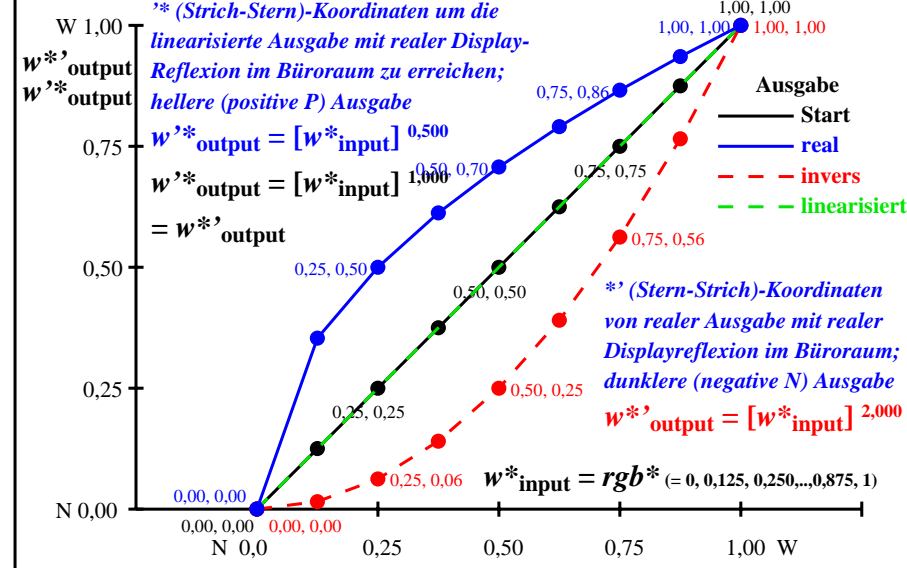

Farbmanagement Ausgabelinearisierung einer 9stufigen Grauskala

Farbmanagement Ausgabelinearisierung einer 9stufigen Grauskala

Technische Information: <http://farbe.li.tu-berlin.de> oder <http://color.li.tu-berlin.de>
 Siehe ähnliche Dateien der ganzen Serie: <http://farbe.li.tu-berlin.de/ggv8/ggv810np.pdf>

TUB-Registrierung: 20240801-ggv8/ggv810np.pdf /.ps
 Anwendung für Beurteilung und Messung von Display- oder Druck-Ausgabe
 TUB-Material: Code=th4ta