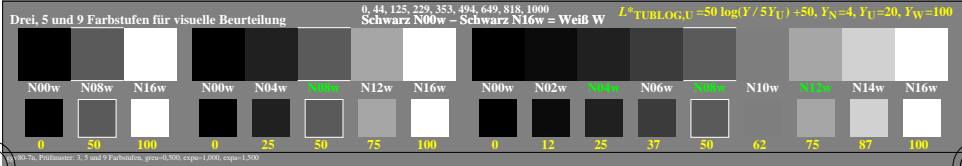

### Farbmanagement Ausgabelinearisierung einer 9stufigen Grauskala

### Farbmanagement Ausgabelinearisierung einer 9stufigen Grauskala

Technische Information: <http://farbe.li.tu-berlin.de> oder <http://color.li.tu-berlin.de>

TUB-Registrierung: 2022/0801-ggv8/ggv8l0n1.txt/.ps  
 Anwendung für Beurteilung und Messung von Display- oder Druck-Ausgabe  
 TUB-Material: Code=rhadda