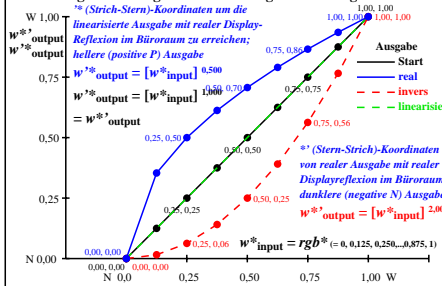

### Farbmanagement Ausgabelinearisierung einer 9stufigen Grauskala

### Farbmanagement Ausgabelinearisierung einer 9stufigen Grauskala

Technische Information: <http://farbe.li.tu-berlin.de> oder <http://color.li.tu-berlin.de>

TUB-Registrierung: 2022/0801-ggv8/ggv8l0n1.txt/.ps  
 Anwendung für Beurteilung und Messung von Display- oder Druck-Ausgabe  
 TUB-Material: Code=rhadda