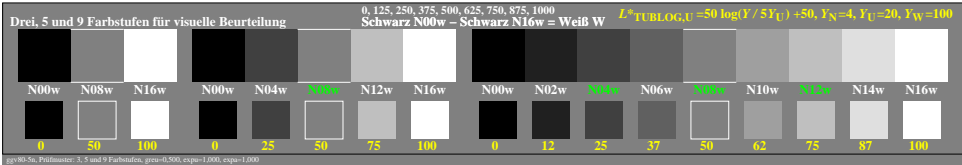

### Farbmanagement Ausgabelinearisierung einer 9stufigen Grauskala

### Farbmanagement Ausgabelinearisierung einer 9stufigen Grauskala

Technische Information: <http://farbe.li.tu-berlin.de> oder <http://color.li.tu-berlin.de>

TUB-Registrierung: 2022/0801-ggv8/ggv8l0n1.txt/.ps  
 Anwendung für Beurteilung und Messung von Display- oder Druck-Ausgabe  
 TUB-Material: Code=rhadda