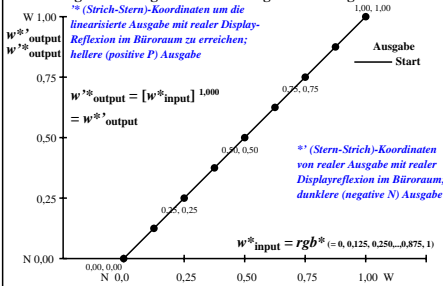

### Farbmanagement Ausgabelinearisierung einer 9stufigen Grauskala

### Farbmanagement Ausgabelinearisierung einer 9stufigen Grauskala

Technische Information: <http://farbe.li.tu-berlin.de> oder <http://color.li.tu-berlin.de>

TUB-Registrierung: 2022/0801-ggv8/ggv8l0n1.txt/.ps  
 Anwendung für Beurteilung und Messung von Display- oder Druck-Ausgabe  
 TUB-Material: Code=rhadda