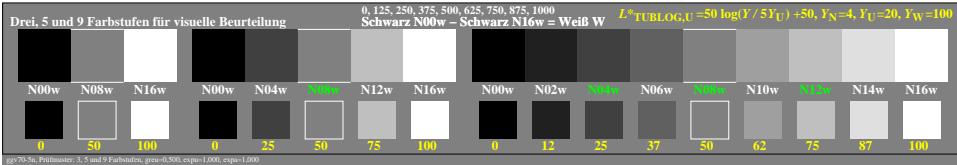

Farbmanagement Ausgabelinearisierung einer 9stufigen Grauskala

Farbmanagement Ausgabelinearisierung einer 9stufigen Grauskala

Technische Information: <http://farbe.li.tu-berlin.de> oder <http://color.li.tu-berlin.de>