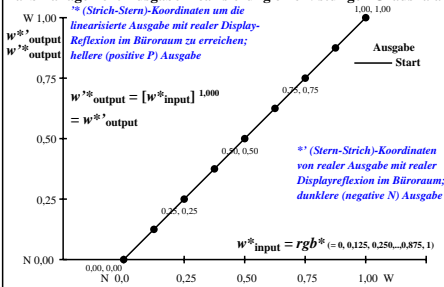

Farbmanagement Ausgabelinearisierung einer 9stufigen Grauskala

Farbmanagement Ausgabelinearisierung einer 9stufigen Grauskala

Technische Information: <http://farbe.li.tu-berlin.de> oder <http://color.li.tu-berlin.de>

TUB-Registrierung: 20240801-ggv7/ggv710n1.txt/.ps
 Anwendung für Beurteilung und Messung von Display- oder Druck-Ausgabe
 TUB-Material: Code=rhadda