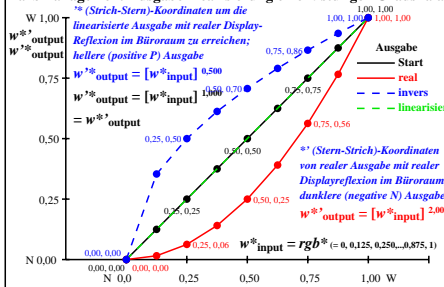

Farbmanagement Ausgabelinearisierung einer 9stufigen Grauskala

Farbmanagement Ausgabelinearisierung einer 9stufigen Grauskala

Technische Information: <http://farbe.li.tu-berlin.de> oder <http://color.li.tu-berlin.de>

TUB-Registrierung: 20240801-ggv7/ggv710n1.txt/.ps
 Anwendung für Beurteilung und Messung von Display- oder Druck-Ausgabe
 TUB-Material: Code=rhadda