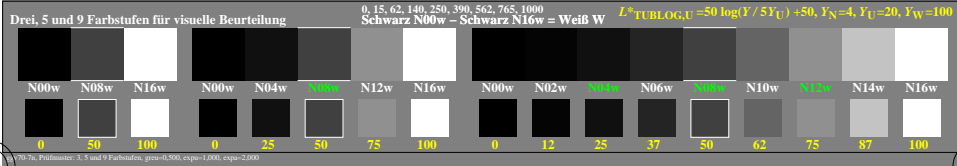

Farbmanagement Ausgabelinearisierung einer 9stufigen Grauskala

Farbmanagement Ausgabelinearisierung einer 9stufigen Grauskala

Technische Information: <http://farbe.li.tu-berlin.de> oder <http://color.li.tu-berlin.de>