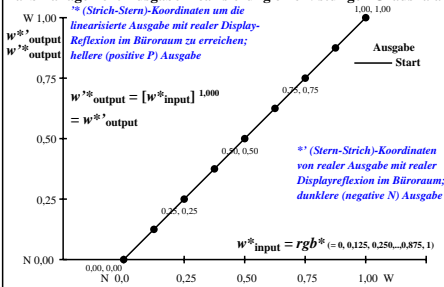

Farbmanagement Ausgabelinearisierung einer 9stufigen Grauskala

Farbmanagement Ausgabelinearisierung einer 9stufigen Grauskala

Technische Information: <http://farbe.li.tu-berlin.de> oder <http://color.li.tu-berlin.de>

TUB-Registrierung: 202/40801-ggv6/ggv6l0n1.txt/.ps
 Anwendung für Beurteilung und Messung von Display- oder Druck-Ausgabe

TUB-Material: Code=rhadda