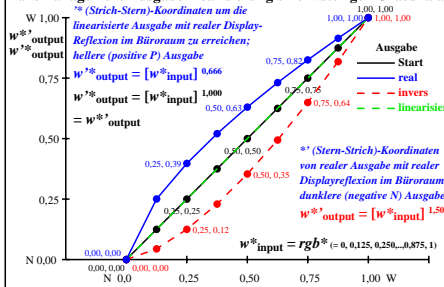

Farbmanagement Ausgabelinearisierung einer 9stufigen Grauskala

Farbmanagement Ausgabelinearisierung einer 9stufigen Grauskala

Technische Information: <http://farbe.li.tu-berlin.de> oder <http://color.li.tu-berlin.de>

TUB-Registrierung: 202/40801-ggv6/ggv6l0n1.txt/.ps
 Anwendung für Beurteilung und Messung von Display- oder Druck-Ausgabe

TUB-Material: Code=rhadda