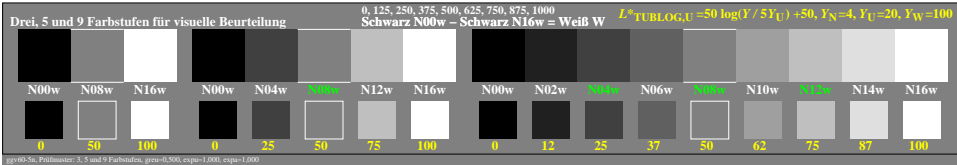

Farbmanagement Ausgabelinearisierung einer 9stufigen Grauskala

Farbmanagement Ausgabelinearisierung einer 9stufigen Grauskala

Technische Information: <http://farbe.li.tu-berlin.de> oder <http://color.li.tu-berlin.de>