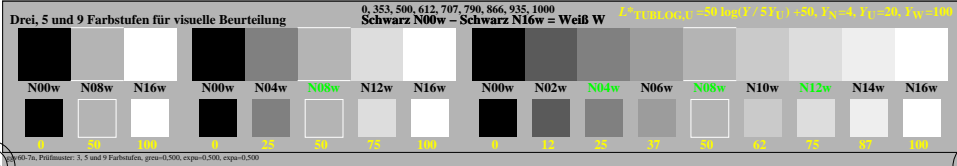

Farbmanagement Ausgabelinearisierung einer 9stufigen Grauskala

Farbmanagement Ausgabelinearisierung einer 9stufigen Grauskala

Technische Information: <http://farbe.li.tu-berlin.de> oder <http://color.li.tu-berlin.de>