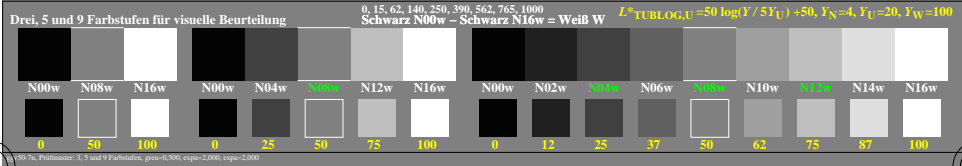

### Farbmanagement Ausgabelinearisierung einer 9stufigen Grauskala

### Farbmanagement Ausgabelinearisierung einer 9stufigen Grauskala

Technische Information: <http://farbe.li.tu-berlin.de> oder <http://color.li.tu-berlin.de>

TUB-Registrierung: 20240801-ggv5/ggv5l0n1.txt/.ps  
 Anwendung für Beurteilung und Messung von Display- oder Druck-Ausgabe  
 TUB-Material: Code=rhadda