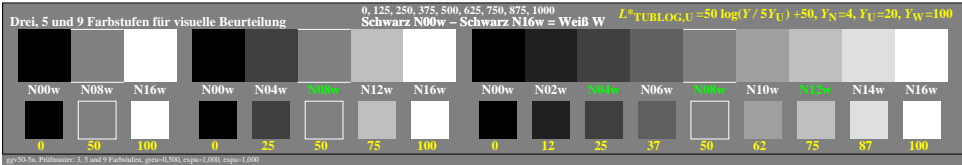

### Farbmanagement Ausgabelinearisierung einer 9stufigen Grauskala

### Farbmanagement Ausgabelinearisierung einer 9stufigen Grauskala

Technische Information: <http://farbe.li.tu-berlin.de> oder <http://color.li.tu-berlin.de>

TUB-Registrierung: 20240801-ggv5/ggv5l0n1.txt/.ps  
 Anwendung für Beurteilung und Messung von Display- oder Druck-Ausgabe  
 TUB-Material: Code=rhadda