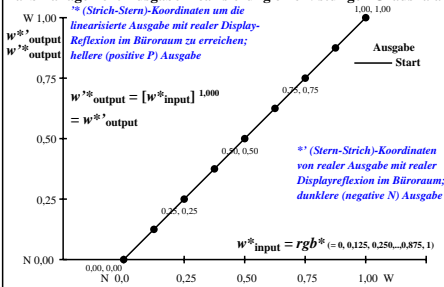

### Farbmanagement Ausgabelinearisierung einer 9stufigen Grauskala

### Farbmanagement Ausgabelinearisierung einer 9stufigen Grauskala

Technische Information: <http://farbe.li.tu-berlin.de> oder <http://color.li.tu-berlin.de>

TUB-Registrierung: 20240801-ggv5/ggv5l0n1.txt/.ps  
 Anwendung für Beurteilung und Messung von Display- oder Druck-Ausgabe  
 TUB-Material: Code=rhadda