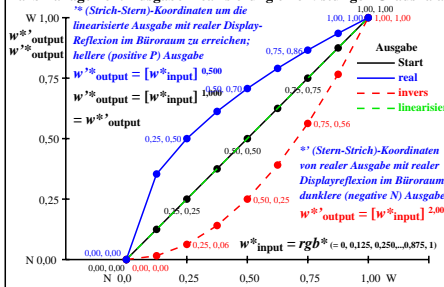

### Farbmanagement Ausgabelinearisierung einer 9stufigen Grauskala

### Farbmanagement Ausgabelinearisierung einer 9stufigen Grauskala

Technische Information: <http://farbe.li.tu-berlin.de> oder <http://color.li.tu-berlin.de>

TUB-Registrierung: 20240801-ggv5/ggv5l0n1.txt/.ps  
 Anwendung für Beurteilung und Messung von Display- oder Druck-Ausgabe  
 TUB-Material: Code=rhadda