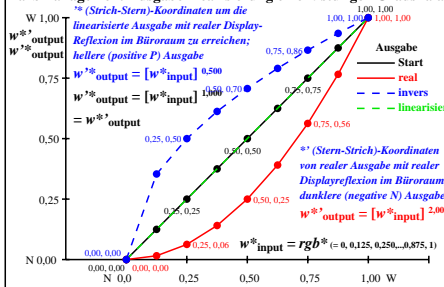

Farbmanagement Ausgabelinearisierung einer 9stufigen Grauskala

Farbmanagement Ausgabelinearisierung einer 9stufigen Grauskala

Technische Information: <http://farbe.li.tu-berlin.de> oder <http://color.li.tu-berlin.de>

TUB-Registrierung: 20240801-ggv4/ggv4l0n1.txt/.ps
 Anwendung für Beurteilung und Messung von Display- oder Druck-Ausgabe
 TUB-Material: Code=rhadda