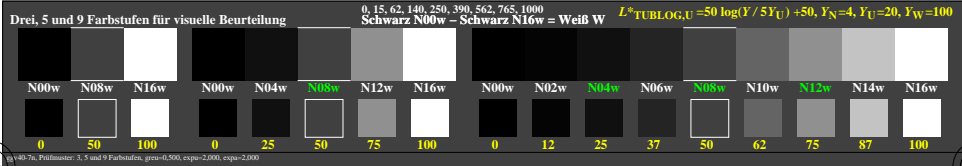

Farbmanagement Ausgabelinearisierung einer 9stufigen Grauskala

Farbmanagement Ausgabelinearisierung einer 9stufigen Grauskala

Technische Information: <http://farbe.li.tu-berlin.de> oder <http://color.li.tu-berlin.de>