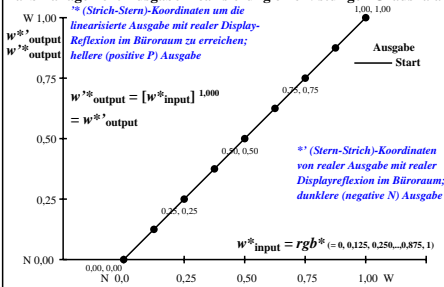

Farbmanagement Ausgabelinearisierung einer 9stufigen Grauskala

Farbmanagement Ausgabelinearisierung einer 9stufigen Grauskala

Technische Information: <http://farbe.li.tu-berlin.de> oder <http://color.li.tu-berlin.de>

TUB-Registrierung: 20240801-ggv4/ggv4l0n1.txt/.ps
 Anwendung für Beurteilung und Messung von Display- oder Druck-Ausgabe
 TUB-Material: Code=rhadda