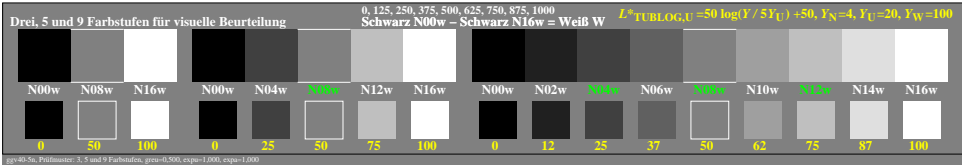

Farbmanagement Ausgabelinearisierung einer 9stufigen Grauskala

Farbmanagement Ausgabelinearisierung einer 9stufigen Grauskala

Technische Information: <http://farbe.li.tu-berlin.de> oder <http://color.li.tu-berlin.de>