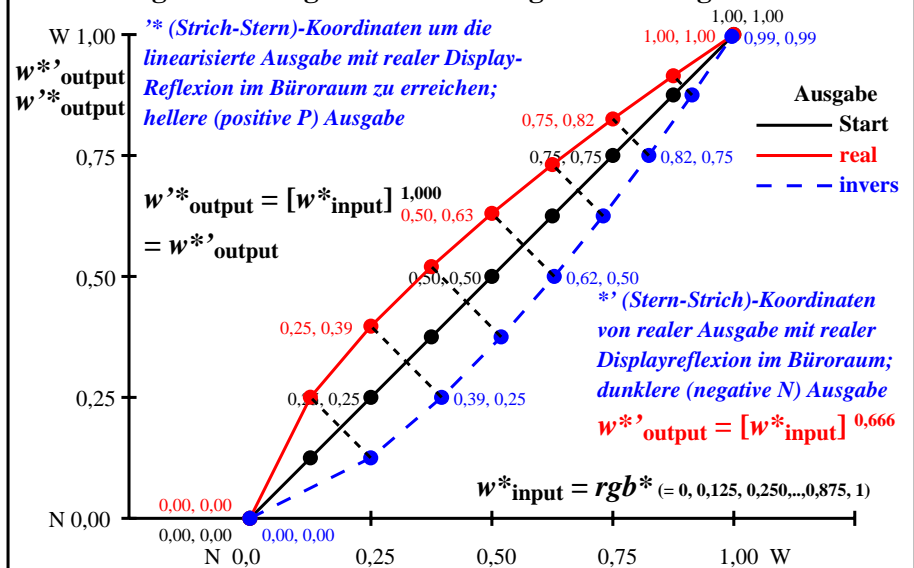

Farbmanagement Ausgabelinearisierung einer 9stufigen Grauskala