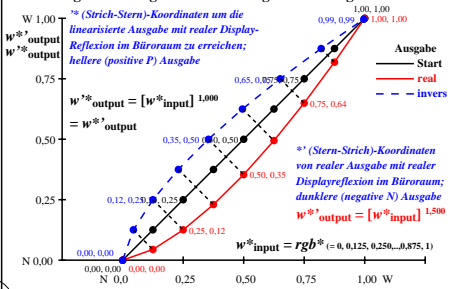

Farbmanagement Ausgabelinearisierung einer 9stufigen Grauskala