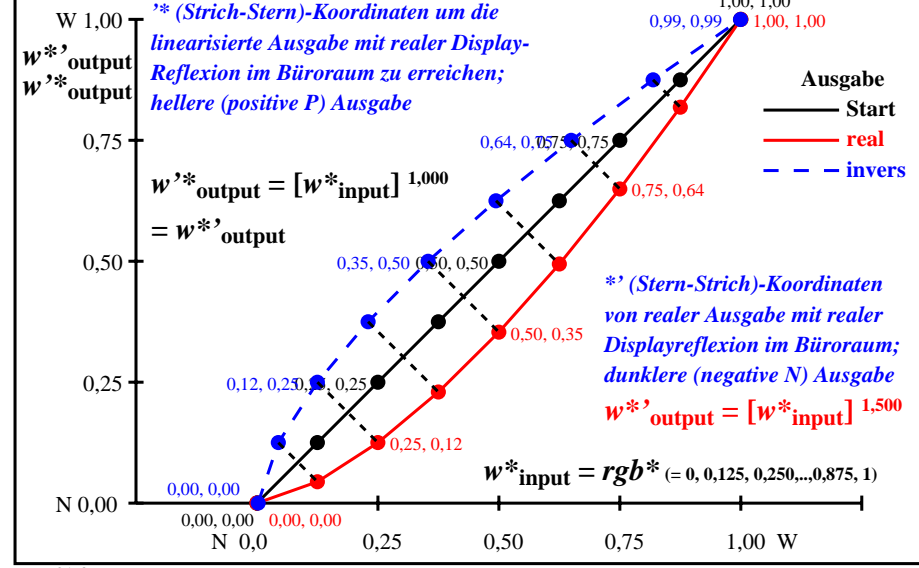

**Farbmanagement Ausgabelinearisierung einer 9stufigen Grauskala**

**Farbmanagement Ausgabelinearisierung einer 9stufigen Grauskala**

**Farbmanagement Ausgabelinearisierung einer 9stufigen Grauskala**

**Farbmanagement Ausgabelinearisierung einer 9stufigen Grauskala**

Stiehe ähnliche Dateien der ganzen Serie: <http://farbe.li.tu-berlin.de/ggs.htm>  
 Technische Information: <http://farbe.li.tu-berlin.de> oder <http://color.li.tu-berlin.de>

TUB-Registrierung: 20240701-ggs2/ggs210np.pdf / .ps  
 Anwendung für Beurteilung und Messung von Display- oder Druck-Ausgabe