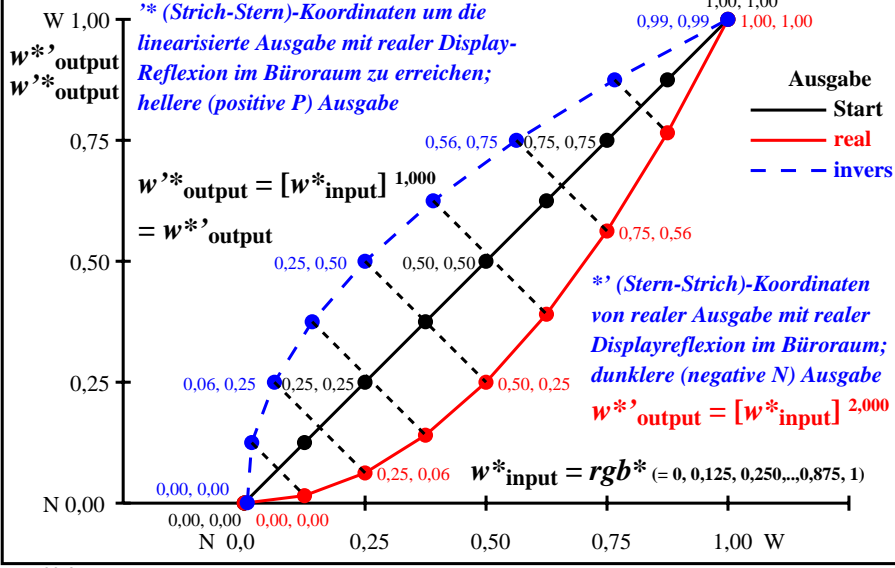

**Farbmanagement Ausgabelinearisierung einer 9stufigen Grauskala**

**Farbmanagement Ausgabelinearisierung einer 9stufigen Grauskala**

**Farbmanagement Ausgabelinearisierung einer 9stufigen Grauskala**

**Farbmanagement Ausgabelinearisierung einer 9stufigen Grauskala**

Stiehe ähnliche Dateien der ganzen Serie: <http://farbe.li.tu-berlin.de/ggs.htm>  
 Technische Information: <http://farbe.li.tu-berlin.de> oder <http://color.li.tu-berlin.de>

TUB-Registrierung: 20240701-ggs2/ggs210np.pdf / .ps  
 Anwendung für Beurteilung und Messung von Display- oder Druck-Ausgabe

TUB-Material: Code=thata