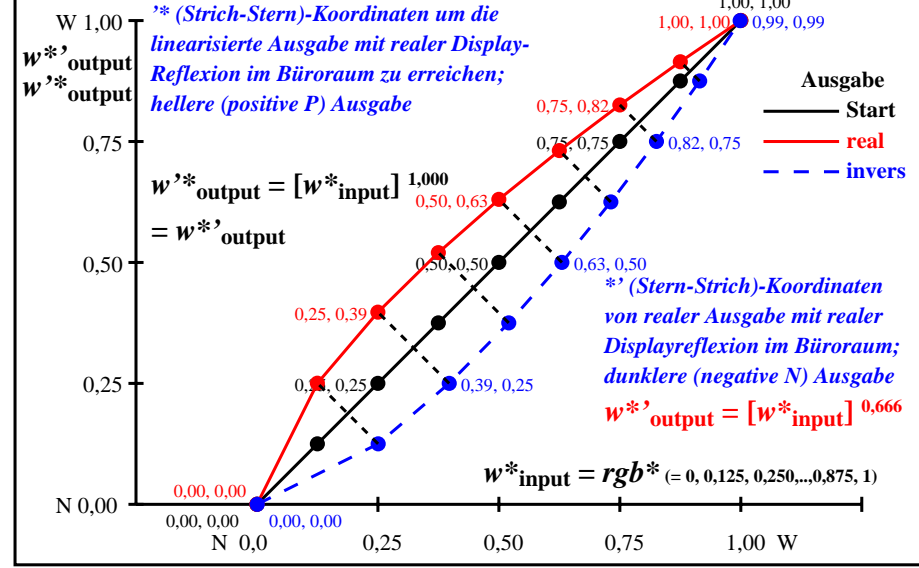

**Farbmanagement Ausgabelinearisierung einer 9stufigen Grauskala**

**Farbmanagement Ausgabelinearisierung einer 9stufigen Grauskala**

**Farbmanagement Ausgabelinearisierung einer 9stufigen Grauskala**

**Farbmanagement Ausgabelinearisierung einer 9stufigen Grauskala**

Stiehe ähnliche Dateien der ganzen Serie: <http://farbe.li.tu-berlin.de/ggs.htm>  
 Technische Information: <http://farbe.li.tu-berlin.de> oder <http://color.li.tu-berlin.de>

TUB-Registrierung: 20240701-ggs2/ggs210np.pdf / .ps  
 Anwendung für Beurteilung und Messung von Display- oder Druck-Ausgabe