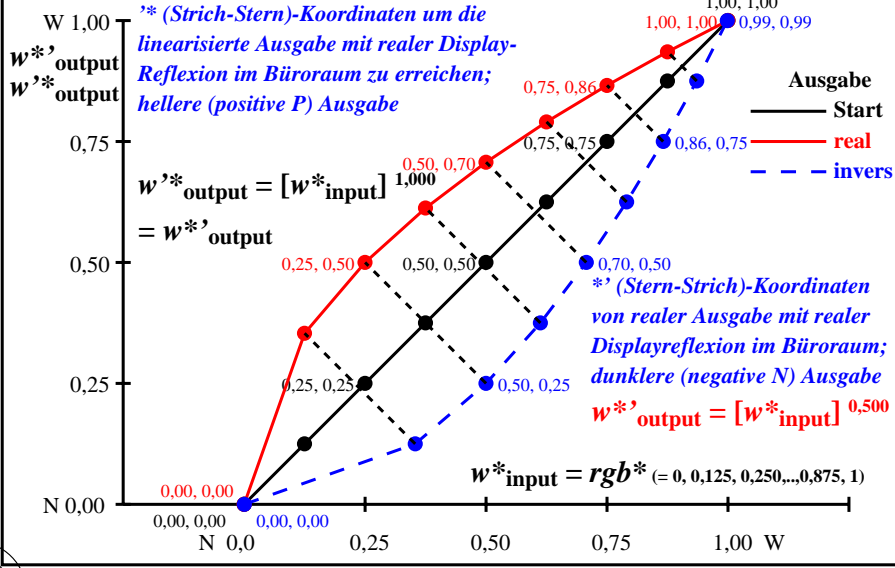

**Farbmanagement Ausgabelinearisierung einer 9stufigen Grauskala**

**Farbmanagement Ausgabelinearisierung einer 9stufigen Grauskala**

**Farbmanagement Ausgabelinearisierung einer 9stufigen Grauskala**

**Farbmanagement Ausgabelinearisierung einer 9stufigen Grauskala**

Stiehe ähnliche Dateien der ganzen Serie: <http://farbe.li.tu-berlin.de/ggs.htm>  
 Technische Information: <http://farbe.li.tu-berlin.de> oder <http://color.li.tu-berlin.de>

TUB-Registrierung: 20240701-ggs2/ggs210np.pdf / .ps  
 Anwendung für Beurteilung und Messung von Display- oder Druck-Ausgabe

TUB-Material: Code=thata