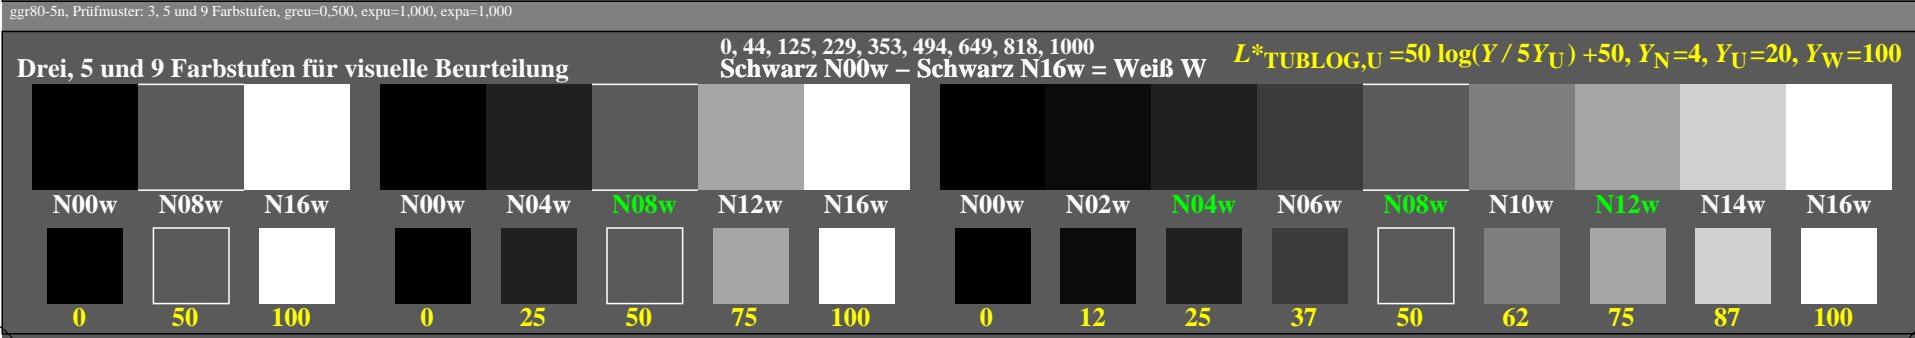

Farbmanagement Ausgabelinearisierung einer 9stufigen Grauskala

Farbmanagement Ausgabelinearisierung einer 9stufigen Grauskala

ggr80-3n

ggr81-3n

Technische Information: <http://farbe.li.tu-berlin.de> oder <http://color.li.tu-berlin.de>
 Siehe ähnliche Dateien der ganzen Serie: <http://farbe.li.tu-berlin.de/ggr8.htm>

TUB-Registrierung: 20240701-ggr8/ggr810na.txt / .ps
 Anwendung für Beurteilung und Messung von Display- oder Druck-Ausgabe
 TUB-Material: Code=rh4ta