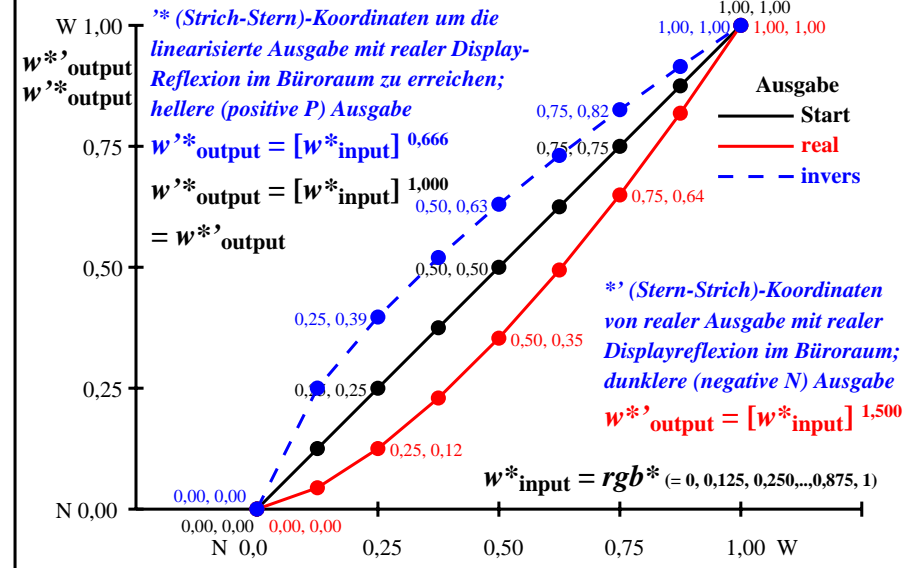

Farbmanagement Ausgabelinearisierung einer 9stufigen Grauskala

Farbmanagement Ausgabelinearisierung einer 9stufigen Grauskala

ggr80-3n

ggr81-3n

Technische Information: <http://farbe.li.tu-berlin.de> oder <http://color.li.tu-berlin.de>
 Siehe ähnliche Dateien der ganzen Serie: <http://farbe.li.tu-berlin.de/ggr8.htm>

TUB-Registrierung: 20240701-ggr8/ggr810na.txt / .ps
 Anwendung für Beurteilung und Messung von Display- oder Druck-Ausgabe
 TUB-Material: Code=rh4ta