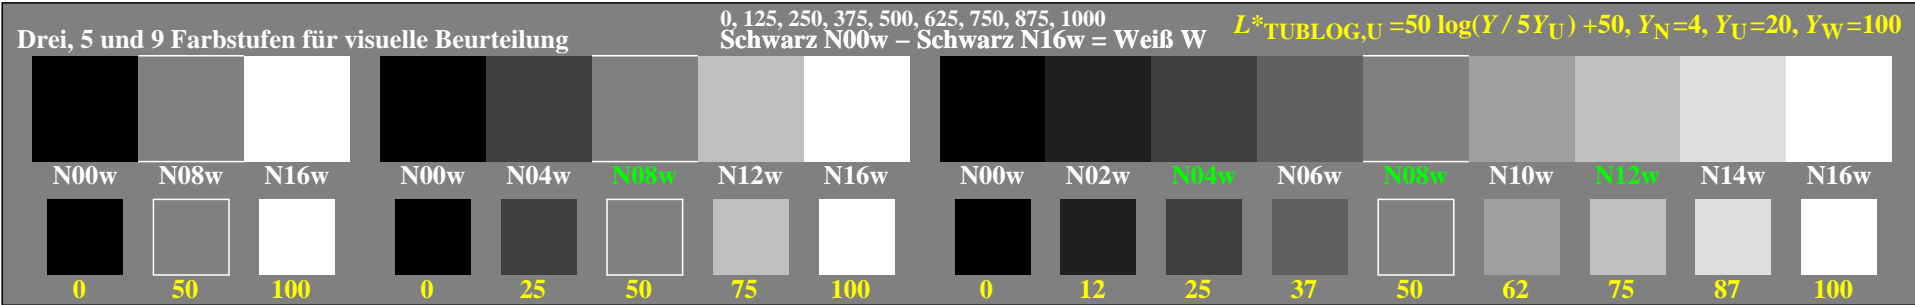

Farbmanagement Ausgabelinearisierung einer 9stufigen Grauskala

Farbmanagement Ausgabelinearisierung einer 9stufigen Grauskala

ggr80-3n

ggr81-3n

Technische Information: <http://farbe.li.tu-berlin.de> oder <http://color.li.tu-berlin.de>
 Siehe ähnliche Dateien der ganzen Serie: <http://farbe.li.tu-berlin.de/ggr8.htm>

TUB-Registrierung: 20240701-ggr8/ggr810na.txt / .ps
 Anwendung für Beurteilung und Messung von Display- oder Druck-Ausgabe
 TUB-Material: Code=rh4ta