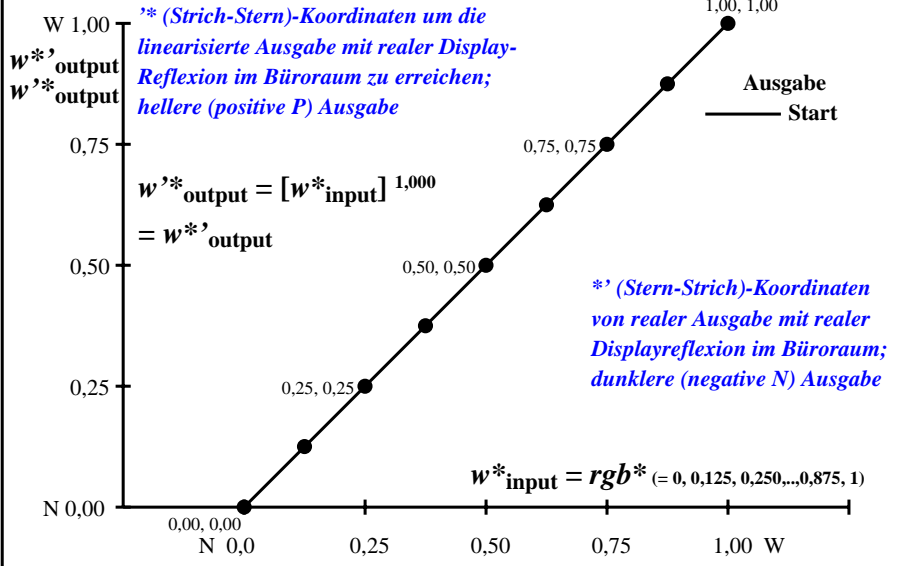

Farbmanagement Ausgabelinearisierung einer 9stufigen Grauskala

Farbmanagement Ausgabelinearisierung einer 9stufigen Grauskala

ggr70-3n

ggr71-3n

Technische Information: <http://farbe.li.tu-berlin.de> oder <http://color.li.tu-berlin.de>
 Siehe ähnliche Dateien der ganzen Serie: <http://farbe.li.tu-berlin.de/ggr7.htm>
 Anwendung für Beurteilung und Messung von Display- oder Druck-Ausgabe

TUB-Registrierung: 20240701-ggr7/ggr710np.pdf / .ps
 TUB-Material: Code=rh4ta