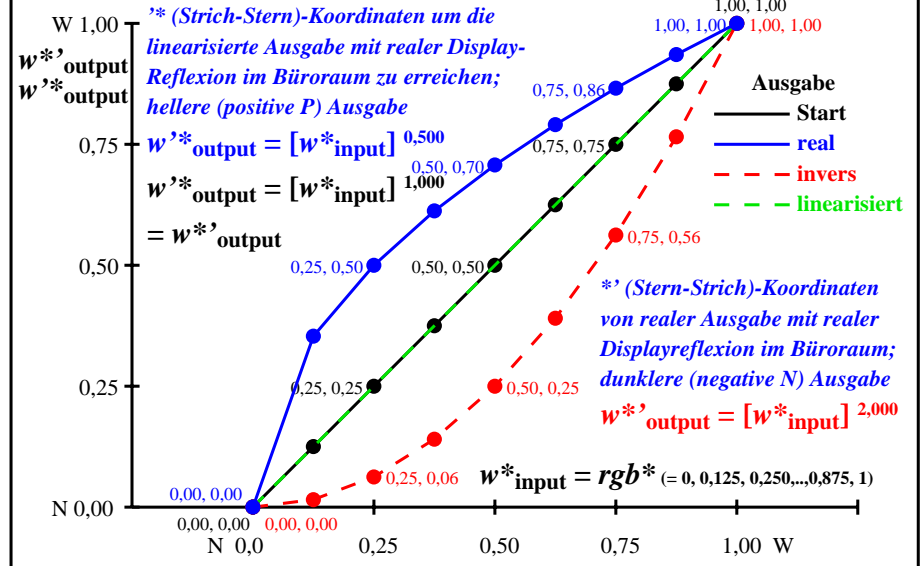

Farbmanagement Ausgabelinearisierung einer 9stufigen Grauskala

Farbmanagement Ausgabelinearisierung einer 9stufigen Grauskala

ggr70-3n

ggr71-3n

Technische Information: <http://farbe.li.tu-berlin.de> oder <http://color.li.tu-berlin.de>
 Siehe ähnliche Dateien der ganzen Serie: <http://farbe.li.tu-berlin.de/ggr7.htm>
 Anwendung für Beurteilung und Messung von Display- oder Druck-Ausgabe

TUB-Registrierung: 20240701-ggr7/ggr710np.pdf / .ps
 TUB-Material: Code=rh4ta