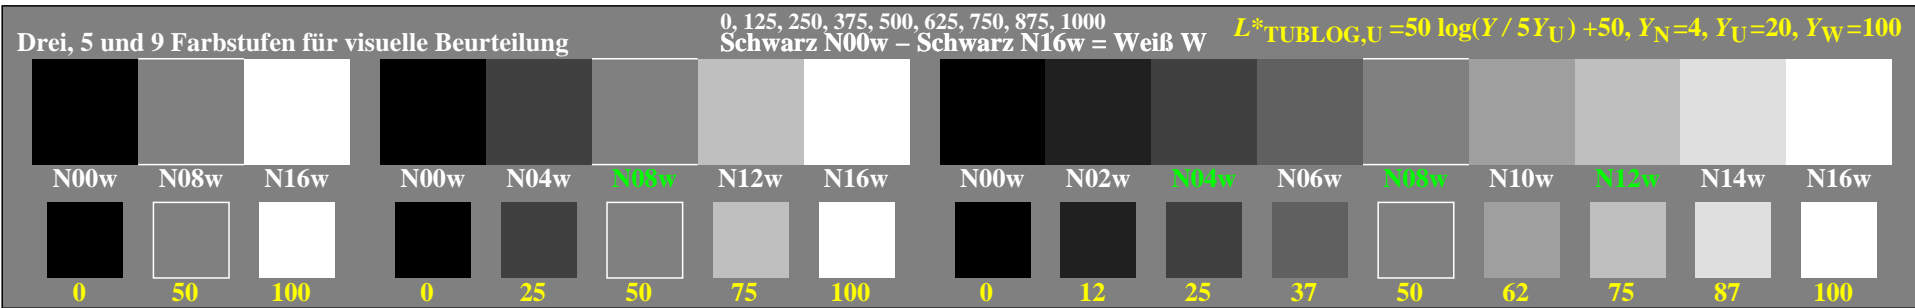

Farbmanagement Ausgabelinearisierung einer 9stufigen Grauskala

Farbmanagement Ausgabelinearisierung einer 9stufigen Grauskala

ggr70-3n

ggr71-3n

Technische Information: <http://farbe.li.tu-berlin.de> oder <http://color.li.tu-berlin.de>
 Siehe ähnliche Dateien der ganzen Serie: <http://farbe.li.tu-berlin.de/ggr7.htm>
 Anwendung für Beurteilung und Messung von Display- oder Druck-Ausgabe

TUB-Registrierung: 20240701-ggr7/ggr710np.pdf / .ps
 TUB-Material: Code=rh4ta