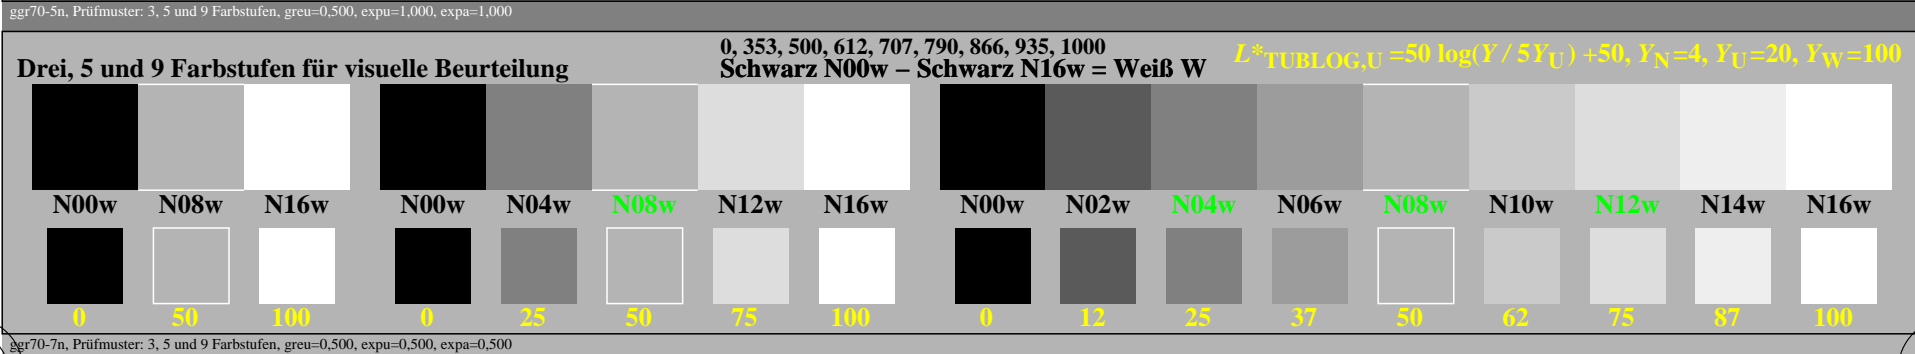

Farbmanagement Ausgabelinearisierung einer 9stufigen Grauskala

Farbmanagement Ausgabelinearisierung einer 9stufigen Grauskala

ggr70-3n

ggr71-3n

Technische Information: <http://farbe.li.tu-berlin.de> oder <http://color.li.tu-berlin.de>
 Siehe ähnliche Dateien der ganzen Serie: <http://farbe.li.tu-berlin.de/ggr7.htm>
 Anwendung für Beurteilung und Messung von Display- oder Druck-Ausgabe

TUB-Registrierung: 20240701-ggr7/ggr710np.pdf / .ps
 TUB-Material: Code=rh4ta