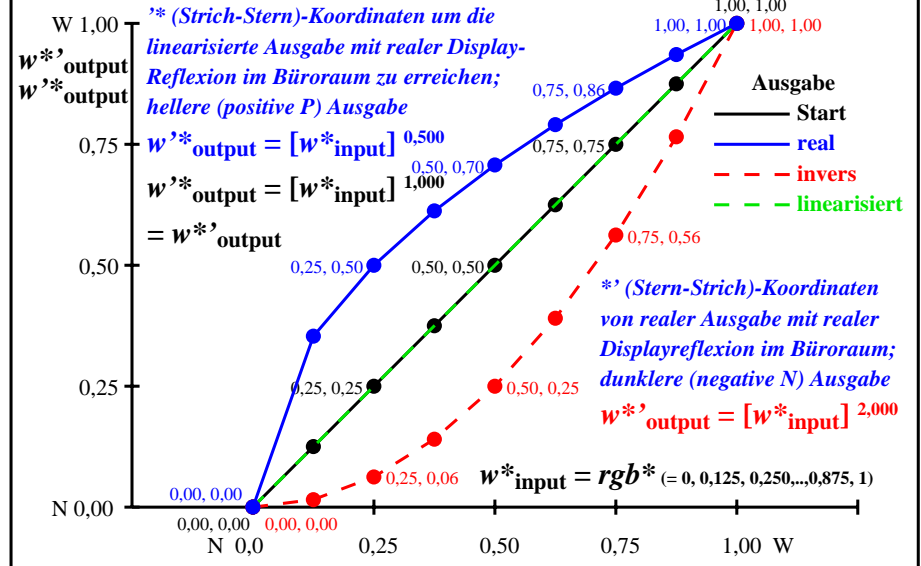

### Farbmanagement Ausgabelinearisierung einer 9stufigen Grauskala

### Farbmanagement Ausgabelinearisierung einer 9stufigen Grauskala

ggr70-3n

ggr71-3n

Technische Information: <http://farbe.li.tu-berlin.de> oder <http://color.li.tu-berlin.de>  
 Siehe ähnliche Dateien der ganzen Serie: <http://farbe.li.tu-berlin.de/ggr7.htm>

TUB-Registrierung: 20240701-ggr7/ggr710na.txt / .ps  
 Anwendung für Beurteilung und Messung von Display- oder Druck-Ausgabe  
 TUB-Material: Code=rh4ta