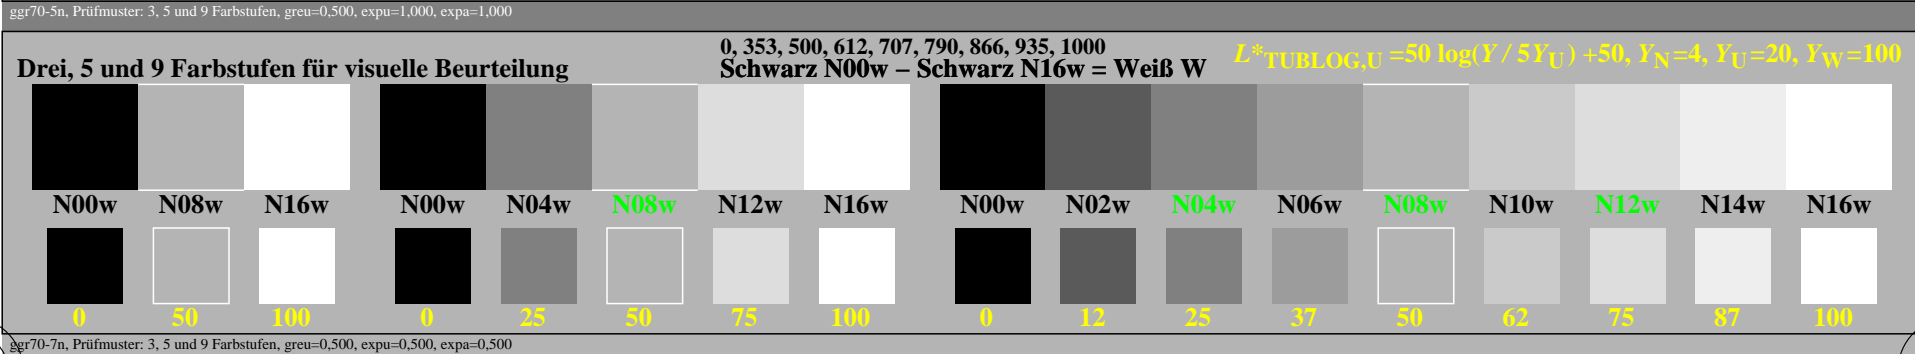

### Farbmanagement Ausgabelinearisierung einer 9stufigen Grauskala

### Farbmanagement Ausgabelinearisierung einer 9stufigen Grauskala

ggr70-3n

ggr71-3n

Technische Information: <http://farbe.li.tu-berlin.de> oder <http://color.li.tu-berlin.de>  
 Siehe ähnliche Dateien der ganzen Serie: <http://farbe.li.tu-berlin.de/ggr7.htm>