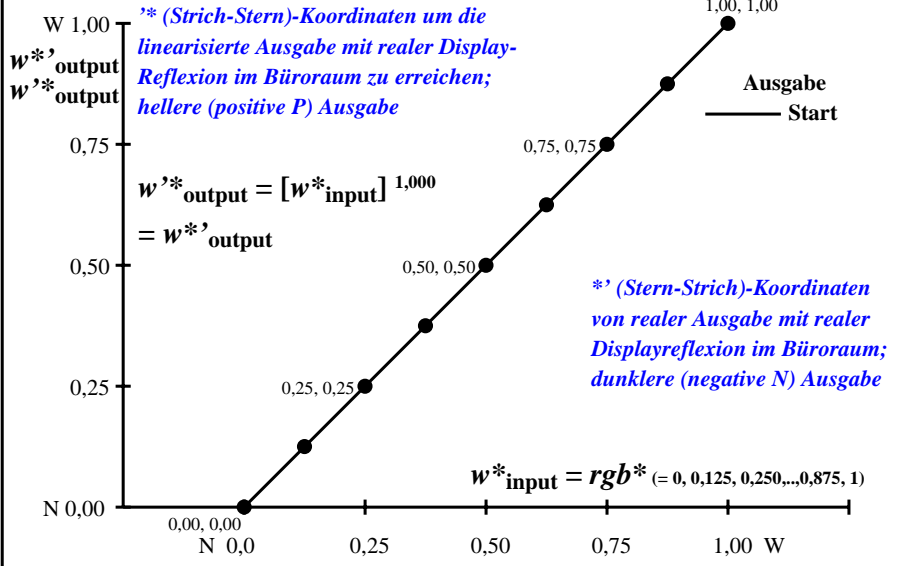

### Farbmanagement Ausgabelinearisierung einer 9stufigen Grauskala

### Farbmanagement Ausgabelinearisierung einer 9stufigen Grauskala

ggr70-3n

ggr71-3n

Technische Information: <http://farbe.li.tu-berlin.de> oder <http://color.li.tu-berlin.de>  
 Siehe ähnliche Dateien der ganzen Serie: <http://farbe.li.tu-berlin.de/ggr7.htm>

TUB-Registrierung: 20240701-ggr7/ggr710na.txt / .ps  
 Anwendung für Beurteilung und Messung von Display- oder Druck-Ausgabe  
 TUB-Material: Code=rh4ta