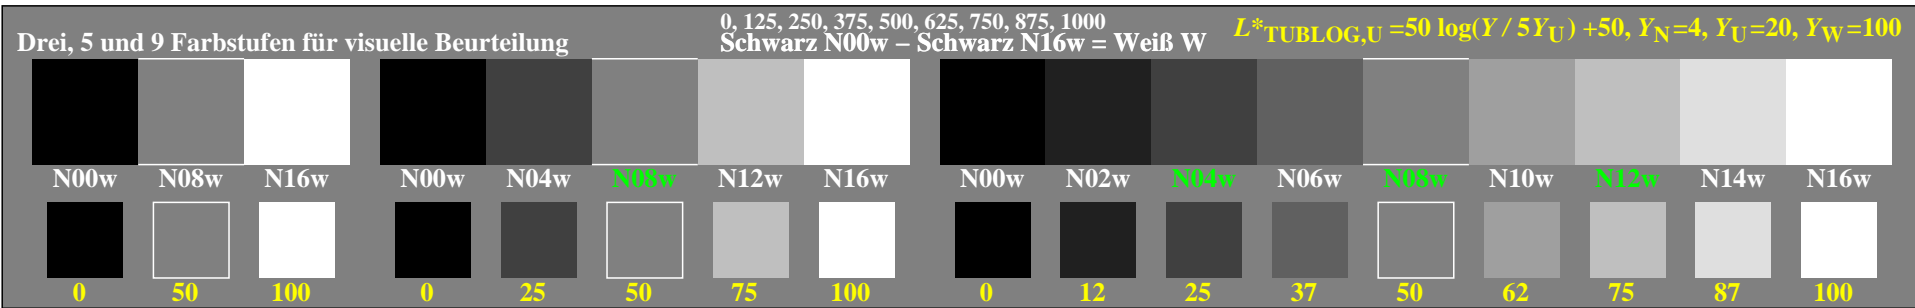

### Farbmanagement Ausgabelinearisierung einer 9stufigen Grauskala

### Farbmanagement Ausgabelinearisierung einer 9stufigen Grauskala

ggr70-3n

ggr71-3n

Technische Information: <http://farbe.li.tu-berlin.de> oder <http://color.li.tu-berlin.de>  
 Siehe ähnliche Dateien der ganzen Serie: <http://farbe.li.tu-berlin.de/ggr7.htm>

TUB-Registrierung: 20240701-ggr7/ggr710na.txt / .ps  
 Anwendung für Beurteilung und Messung von Display- oder Druck-Ausgabe  
 TUB-Material: Code=rh4ta