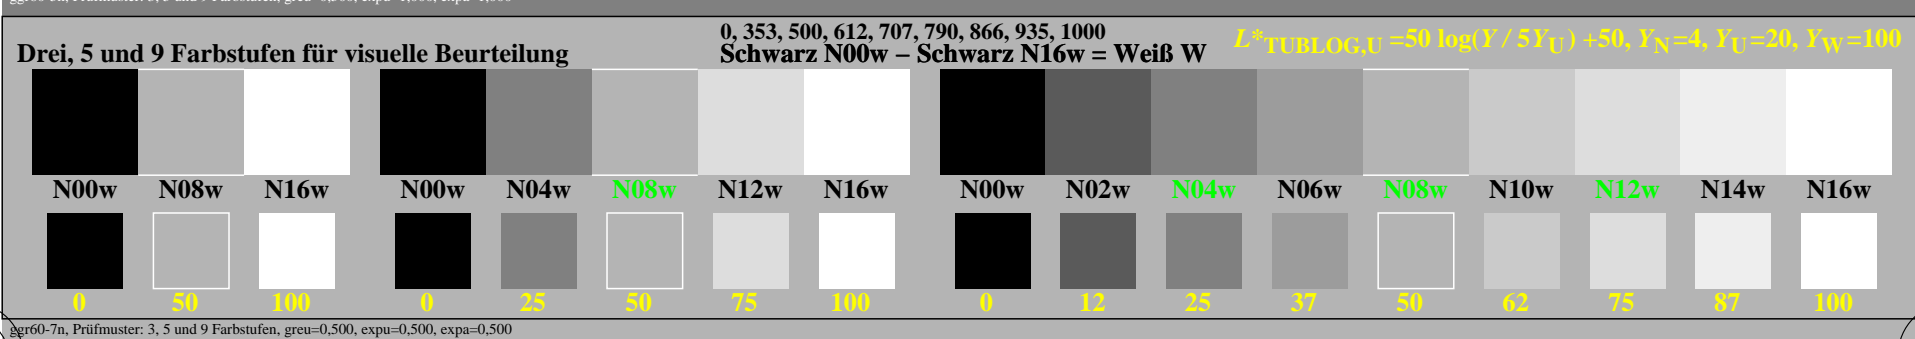

Farbmanagement Ausgabelinearisierung einer 9stufigen Grauskala

Farbmanagement Ausgabelinearisierung einer 9stufigen Grauskala

Siehe ähnliche Dateien der ganzen Serie: <http://farbe.li.tu-berlin.de/ggr6/ggr610na.txt> oder <http://farbe.li.tu-berlin.de/ggr6/ggr6.htm>
 Technische Information: <http://farbe.li.tu-berlin.de> oder <http://color.li.tu-berlin.de>

TUB-Registrierung: 20240701-ggr6/ggr610na.txt / .ps
 Anwendung für Beurteilung und Messung von Display- oder Druck-Ausgabe
 TUB-Material: Code=rh4ta