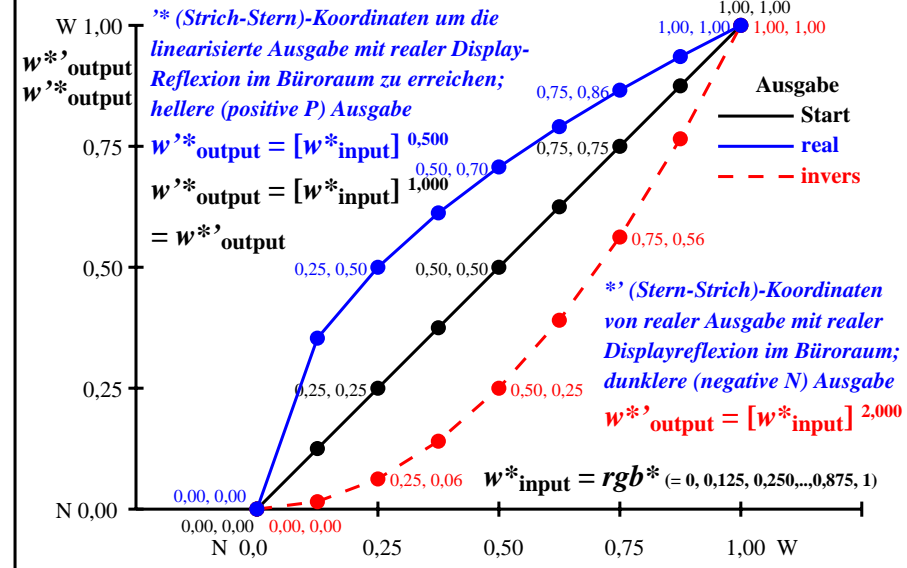

Farbmanagement Ausgabelinearisierung einer 9stufigen Grauskala

Farbmanagement Ausgabelinearisierung einer 9stufigen Grauskala

Siehe ähnliche Dateien der ganzen Serie: <http://farbe.li.tu-berlin.de/ggr6/ggr610na.txt> oder <http://farbe.li.tu-berlin.de/ggr6/ggr6.htm>
 Technische Information: <http://farbe.li.tu-berlin.de> oder <http://color.li.tu-berlin.de>

TUB-Registrierung: 20240701-ggr6/ggr610na.txt / .ps
 Anwendung für Beurteilung und Messung von Display- oder Druck-Ausgabe
 TUB-Material: Code=rh4ta