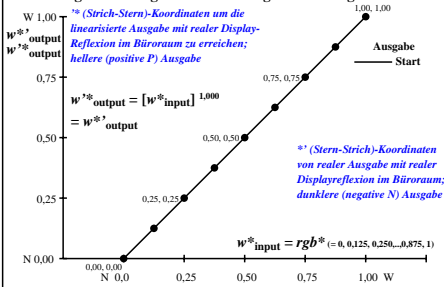

Farbmanagement Ausgabelinearisierung einer 9stufigen Grauskala

Farbmanagement Ausgabelinearisierung einer 9stufigen Grauskala

Siehe ähnliche Dateien der ganzen Serie: <http://farbe.li.tu-berlin.de/ggrs.htm>
 Technische Information: <http://farbe.li.tu-berlin.de/> oder <http://color.li.tu-berlin.de>

TUB-Registrierung: 20240701-ggr6/ggr6l0n1.txt /ps
 Anwendung für Beurteilung und Messung von Display- oder Druck-Ausgabe
 TUB-Material-Code=thada