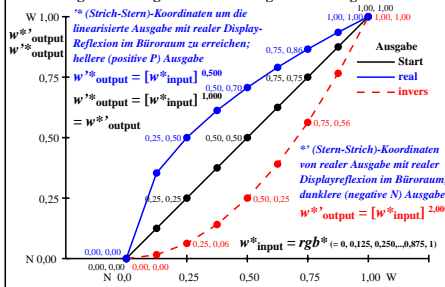

Farbmanagement Ausgabelinearisierung einer 9stufigen Grauskala

Farbmanagement Ausgabelinearisierung einer 9stufigen Grauskala

Siehe ähnliche Dateien der ganzen Serie: <http://farbe.li.tu-berlin.de/ggrs.htm>
 Technische Information: <http://farbe.li.tu-berlin.de/> oder <http://color.li.tu-berlin.de>

TUB-Registrierung: 20240701-ggr6/ggr6l0n1.txt /ps
 Anwendung für Beurteilung und Messung von Display- oder Druck-Ausgabe
 TUB-Material-Code=thada