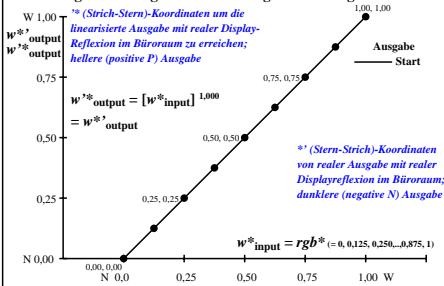

### Farbmanagement Ausgabelinearisierung einer 9stufigen Grauskala

TUB-Registrierung: 20240701-ggr5/ggr510n1.txt /ps  
 Anwendung für Beurteilung und Messung von Display- oder Druck-Ausgabe  
 TUB-Material-Code=thata