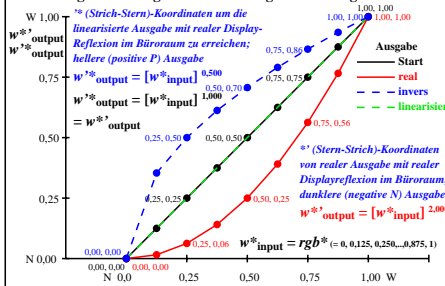

Farbmanagement Ausgabelinearisierung einer 9stufigen Grauskala

Siehe ähnliche Dateien der ganzen Serie: <http://farbe.li.tu-berlin.de/ggr5.htm>
Technische Information: <http://farbe.li.tu-berlin.de/> oder <http://color.li.tu-berlin.de>

TUB-Registrierung: 20240701-ggr5/ggr510n1.txt /ps
Anwendung für Beurteilung und Messung von Display- oder Druck-Ausgabe
TUB-Material-Code=thata