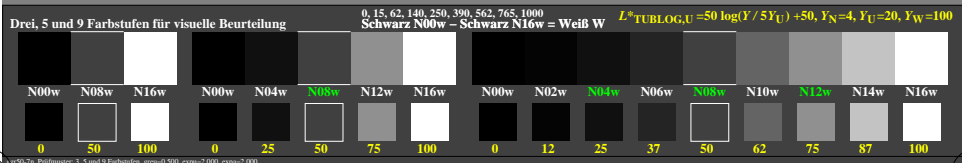

### Farbmanagement Ausgabelinearisierung einer 9stufigen Grauskala

### Farbmanagement Ausgabelinearisierung einer 9stufigen Grauskala

Siehe ähnliche Dateien der ganzen Serie: <http://farbe.li.tu-berlin.de/ggr5.htm>  
 Technische Information: <http://farbe.li.tu-berlin.de/> oder <http://color.li.tu-berlin.de>

TUB-Registrierung: 20240701-ggr5/ggr510n1.txt /ps  
 Anwendung für Beurteilung und Messung von Display- oder Druck-Ausgabe  
 TUB-Material-Code=thata