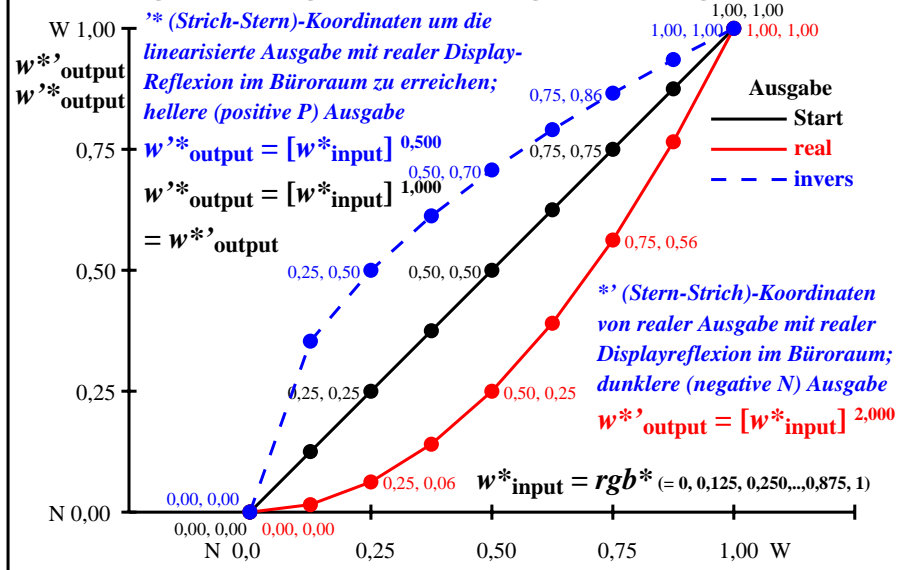

Farbmanagement Ausgabelinearisierung einer 9stufigen Grauskala

Farbmanagement Ausgabelinearisierung einer 9stufigen Grauskala

ggr40-3n

ggr41-3n

Technische Information: <http://farbe.li.tu-berlin.de> oder <http://color.li.tu-berlin.de>
 Siehe ähnliche Dateien der ganzen Serie: <http://farbe.li.tu-berlin.de/ggrs.htm>

TUB-Registrierung: 20240701-ggr4/ggr410np.pdf / .ps
 Anwendung für Beurteilung und Messung von Display- oder Druck-Ausgabe
 TUB-Material: Code=rh4ta