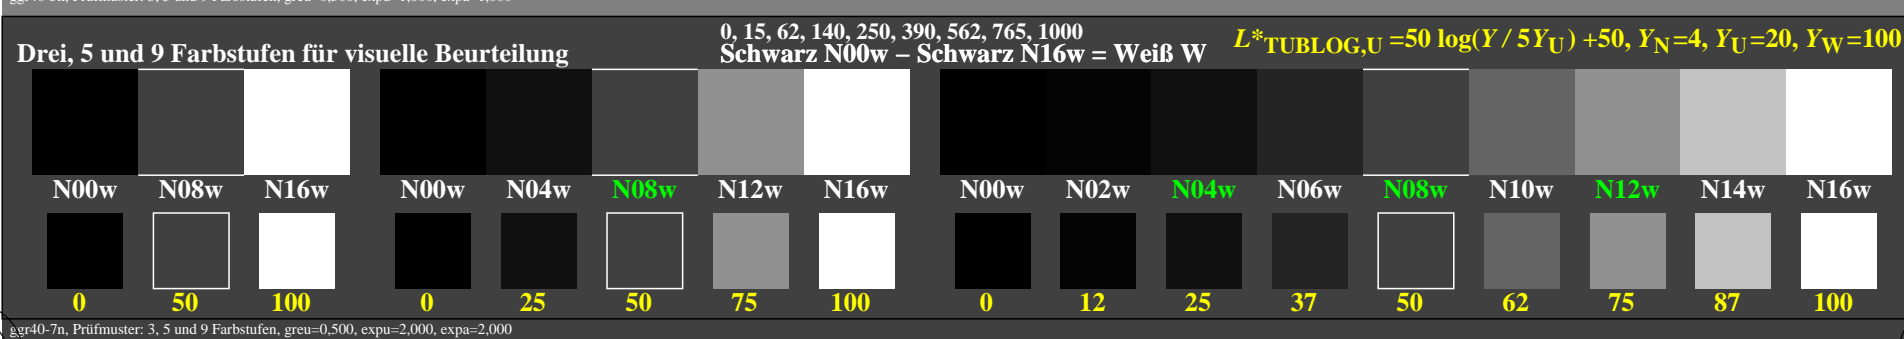

Farbmanagement Ausgabelinearisierung einer 9stufigen Grauskala

Farbmanagement Ausgabelinearisierung einer 9stufigen Grauskala

ggr40-3n

ggr41-3n

Technische Information: <http://farbe.li.tu-berlin.de> oder <http://color.li.tu-berlin.de>
 Siehe ähnliche Dateien der ganzen Serie: <http://farbe.li.tu-berlin.de/ggrs.htm>

TUB-Registrierung: 20240701-ggr4/ggr410np.pdf / .ps
 Anwendung für Beurteilung und Messung von Display- oder Druck-Ausgabe
 TUB-Material: Code=rh4ta