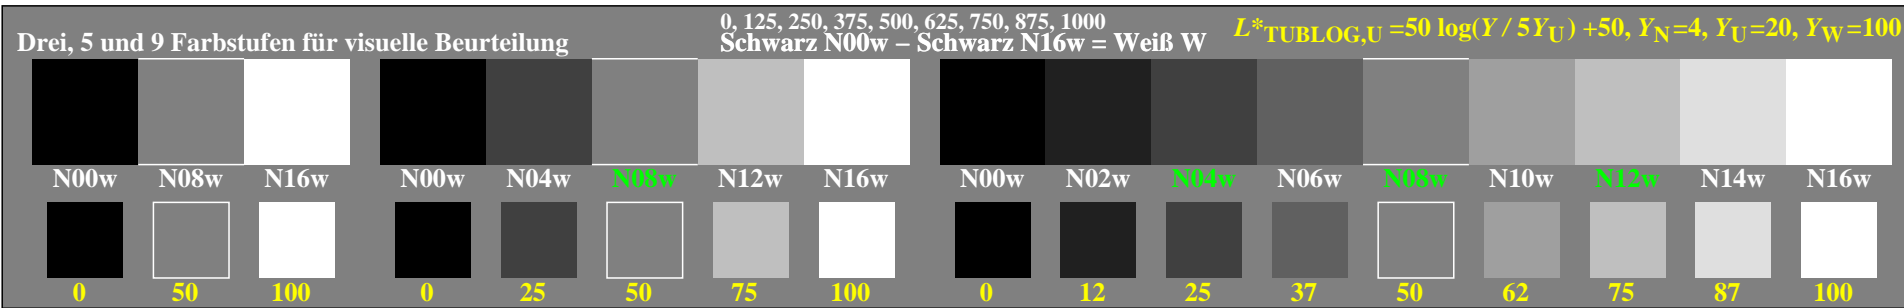

Farbmanagement Ausgabelinearisierung einer 9stufigen Grauskala

Farbmanagement Ausgabelinearisierung einer 9stufigen Grauskala

ggr40-3n

ggr41-3n

Technische Information: <http://farbe.li.tu-berlin.de> oder <http://color.li.tu-berlin.de>
 Siehe ähnliche Dateien der ganzen Serie: <http://farbe.li.tu-berlin.de/ggrs.htm>

TUB-Registrierung: 20240701-ggr4/ggr410np.pdf / .ps
 Anwendung für Beurteilung und Messung von Display- oder Druck-Ausgabe
 TUB-Material: Code=rh4ta