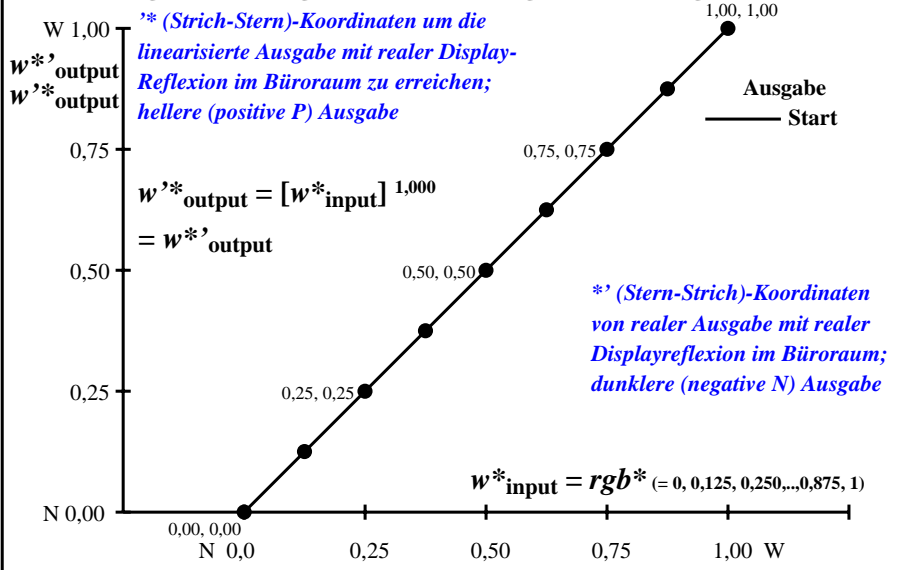

Farbmanagement Ausgabelinearisierung einer 9stufigen Grauskala

Farbmanagement Ausgabelinearisierung einer 9stufigen Grauskala

ggr40-3n

ggr41-3n

Technische Information: <http://farbe.li.tu-berlin.de> oder <http://color.li.tu-berlin.de>
 Siehe ähnliche Dateien der ganzen Serie: <http://farbe.li.tu-berlin.de/ggrs.htm>

TUB-Registrierung: 20240701-ggr4/ggr410np.pdf / .ps
 Anwendung für Beurteilung und Messung von Display- oder Druck-Ausgabe
 TUB-Material: Code=rh4ta