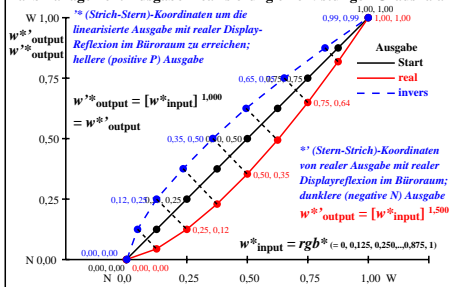

Farbmanagement Ausgabelinearisierung einer 9stufigen Grauskala

Farbmanagement Ausgabelinearisierung einer 9stufigen Grauskala

Technische Information: <http://farbe.li.tu-berlin.de> oder <http://color.li.tu-berlin.de>

TUB-Registrierung: 202/40701-ggq8/ggq8l0n1.txt/.ps
 Anwendung für Beurteilung und Messung von Display- oder Druck-Ausgabe
 TUB-Material: Code=rhadda