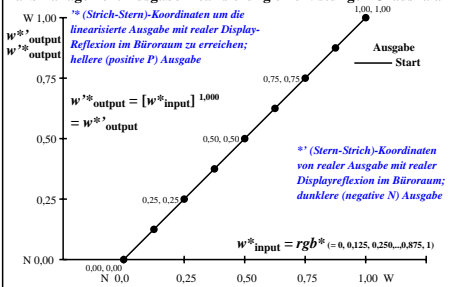

Farbmanagement Ausgabelinearisierung einer 9stufigen Grauskala

Farbmanagement Ausgabelinearisierung einer 9stufigen Grauskala

Technische Information: <http://farbe.li.tu-berlin.de> oder <http://color.li.tu-berlin.de>

TUB-Registrierung: 202/40701-ggq8/ggq8l0n1.txt/.ps
 Anwendung für Beurteilung und Messung von Display- oder Druck-Ausgabe
 TUB-Material: Code=rhadda