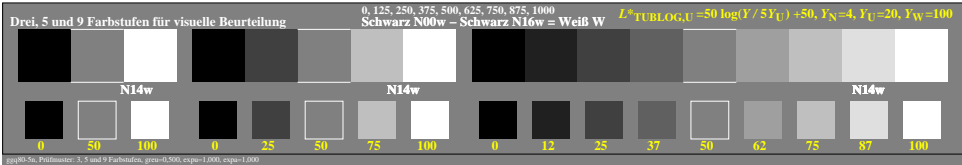

Farbmanagement Ausgabelinearisierung einer 9stufigen Grauskala

Farbmanagement Ausgabelinearisierung einer 9stufigen Grauskala

Technische Information: <http://farbe.li.tu-berlin.de> oder <http://color.li.tu-berlin.de>