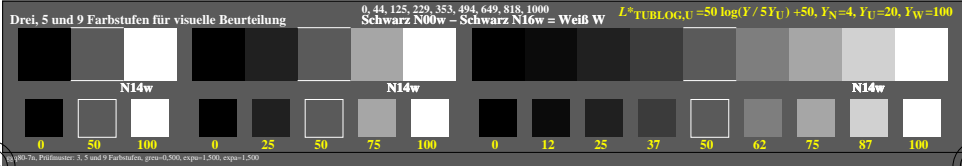

Farbmanagement Ausgabelinearisierung einer 9stufigen Grauskala

Farbmanagement Ausgabelinearisierung einer 9stufigen Grauskala

Technische Information: <http://farbe.li.tu-berlin.de> oder <http://color.li.tu-berlin.de>