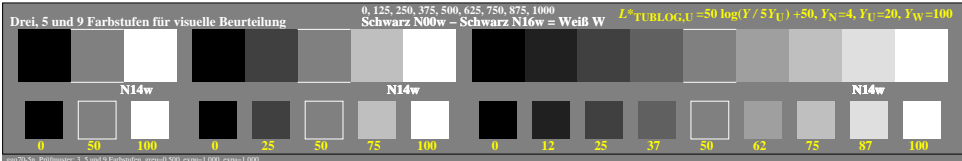

Farbmanagement Ausgabelinearisierung einer 9stufigen Grauskala

Farbmanagement Ausgabelinearisierung einer 9stufigen Grauskala

Technische Information: <http://farbe.li.tu-berlin.de> oder <http://color.li.tu-berlin.de>