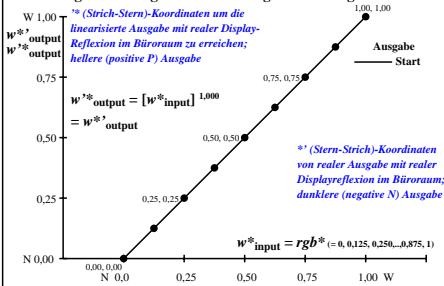

Farbmanagement Ausgabelinearisierung einer 9stufigen Grauskala

Farbmanagement Ausgabelinearisierung einer 9stufigen Grauskala

Technische Information: <http://farbe.li.tu-berlin.de> oder <http://color.li.tu-berlin.de>

TUB-Registrierung: 2022/0701-ggq7/ggq710n1.txt/.ps
 Anwendung für Beurteilung und Messung von Display- oder Druck-Ausgabe
 TUB-Material: Code=rh4da