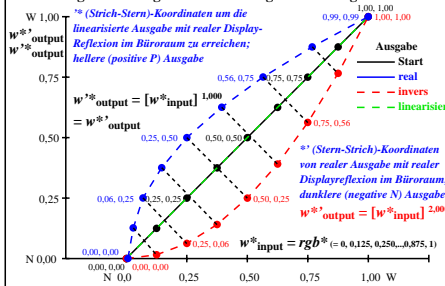

Farbmanagement Ausgabelinearisierung einer 9stufigen Grauskala

Farbmanagement Ausgabelinearisierung einer 9stufigen Grauskala

Technische Information: <http://farbe.li.tu-berlin.de> oder <http://color.li.tu-berlin.de>

TUB-Registrierung: 2022/0701-ggq7/ggq710n1.txt/.ps
 Anwendung für Beurteilung und Messung von Display- oder Druck-Ausgabe
 TUB-Material: Code=rh4da