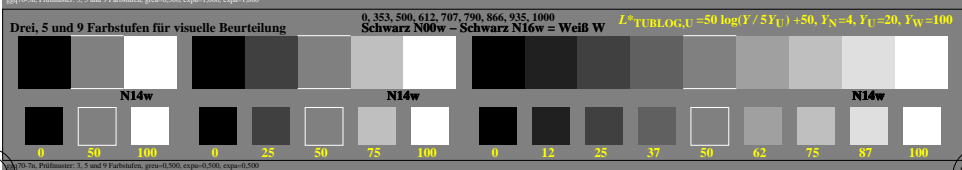

Farbmanagement Ausgabelinearisierung einer 9stufigen Grauskala

Farbmanagement Ausgabelinearisierung einer 9stufigen Grauskala

Technische Information: <http://farbe.li.tu-berlin.de> oder <http://color.li.tu-berlin.de>