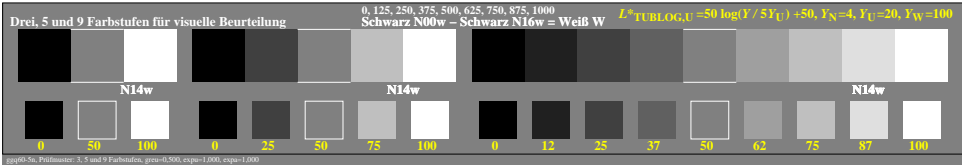

Farbmanagement Ausgabelinearisierung einer 9stufigen Grauskala

Farbmanagement Ausgabelinearisierung einer 9stufigen Grauskala

Technische Information: <http://farbe.li.tu-berlin.de> oder <http://color.li.tu-berlin.de>