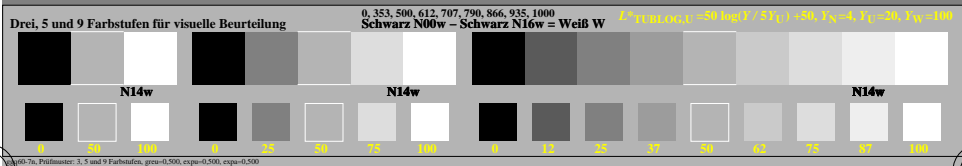

Farbmanagement Ausgabelinearisierung einer 9stufigen Grauskala

Farbmanagement Ausgabelinearisierung einer 9stufigen Grauskala

Technische Information: <http://farbe.li.tu-berlin.de> oder <http://color.li.tu-berlin.de>