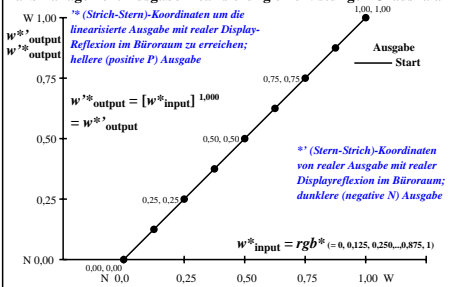

Farbmanagement Ausgabelinearisierung einer 9stufigen Grauskala

Farbmanagement Ausgabelinearisierung einer 9stufigen Grauskala

Technische Information: <http://farbe.li.tu-berlin.de> oder <http://color.li.tu-berlin.de>