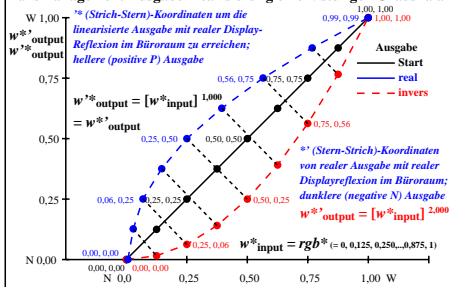

Farbmanagement Ausgabelinearisierung einer 9stufigen Grauskala

Farbmanagement Ausgabelinearisierung einer 9stufigen Grauskala

Technische Information: <http://farbe.li.tu-berlin.de> oder <http://color.li.tu-berlin.de>

TUB-Registrierung: 2022/0701-ggq6/ggq6l0n1.txt/.ps
 Anwendung für Beurteilung und Messung von Display- oder Druck-Ausgabe
 TUB-Material: Code=thada