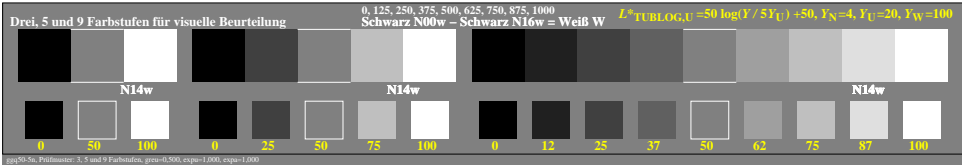

### Farbmanagement Ausgabelinearisierung einer 9stufigen Grauskala

### Farbmanagement Ausgabelinearisierung einer 9stufigen Grauskala

Technische Information: <http://farbe.li.tu-berlin.de> oder <http://color.li.tu-berlin.de>

TUB-Registrierung: 2022/0701-ggq5/ggq5l0n1.txt/.ps  
 Anwendung für Beurteilung und Messung von Display- oder Druck-Ausgabe  
 TUB-Material: Code=rhadda