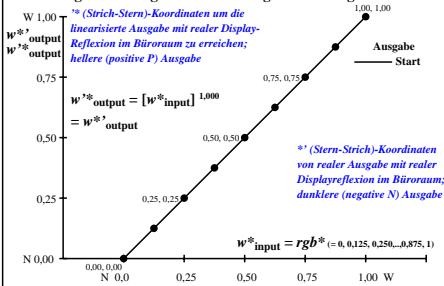

### Farbmanagement Ausgabelinearisierung einer 9stufigen Grauskala

### Farbmanagement Ausgabelinearisierung einer 9stufigen Grauskala

Technische Information: <http://farbe.li.tu-berlin.de> oder <http://color.li.tu-berlin.de>

TUB-Registrierung: 2022/0701-ggq5/ggq5l0n1.txt/.ps  
 Anwendung für Beurteilung und Messung von Display- oder Druck-Ausgabe  
 TUB-Material: Code=rhadda