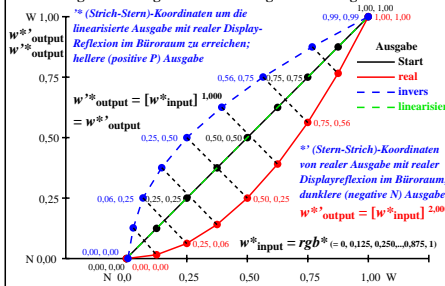

### Farbmanagement Ausgabelinearisierung einer 9stufigen Grauskala

### Farbmanagement Ausgabelinearisierung einer 9stufigen Grauskala

Technische Information: <http://farbe.li.tu-berlin.de> oder <http://color.li.tu-berlin.de>

TUB-Registrierung: 2022/0701-ggq5/ggq5l0n1.txt/.ps  
 Anwendung für Beurteilung und Messung von Display- oder Druck-Ausgabe  
 TUB-Material: Code=rhadda