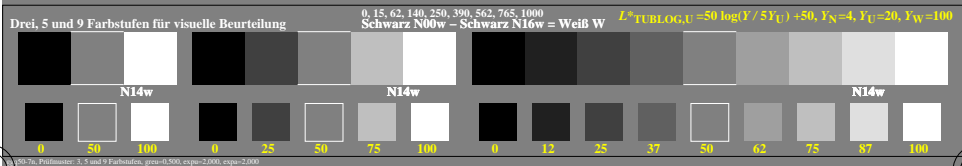

### Farbmanagement Ausgabelinearisierung einer 9stufigen Grauskala

### Farbmanagement Ausgabelinearisierung einer 9stufigen Grauskala

Technische Information: <http://farbe.li.tu-berlin.de> oder <http://color.li.tu-berlin.de>

TUB-Registrierung: 2022/0701-ggq5/ggq5l0n1.txt/.ps  
 Anwendung für Beurteilung und Messung von Display- oder Druck-Ausgabe  
 TUB-Material: Code=rhadda