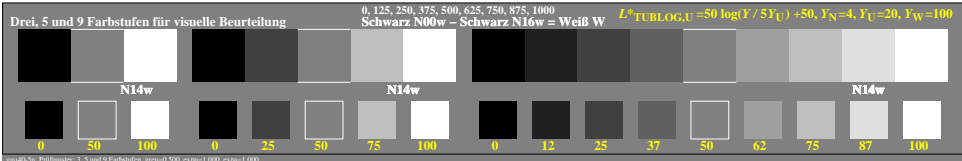

Farbmanagement Ausgabelinearisierung einer 9stufigen Grauskala

Farbmanagement Ausgabelinearisierung einer 9stufigen Grauskala

Technische Informationen: <http://farbe.li.tu-berlin.de> oder <http://color.li.tu-berlin.de>