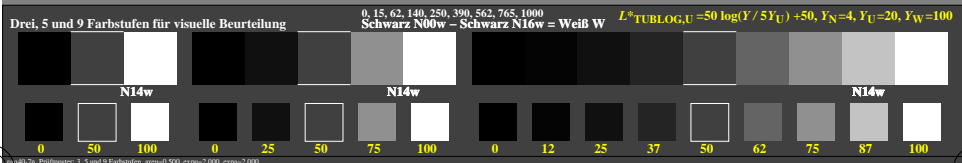

Farbmanagement Ausgabelinearisierung einer 9stufigen Grauskala

Farbmanagement Ausgabelinearisierung einer 9stufigen Grauskala

Technische Informationen: <http://farbe.li.tu-berlin.de> oder <http://color.li.tu-berlin.de>