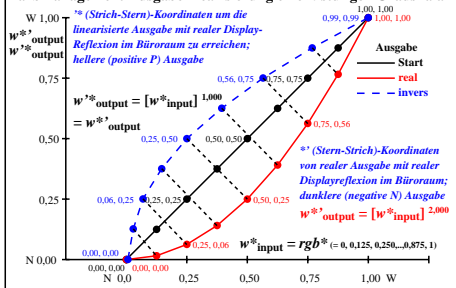

Farbmanagement Ausgabelinearisierung einer 9stufigen Grauskala

Farbmanagement Ausgabelinearisierung einer 9stufigen Grauskala

Technische Informationen: <http://farbe.li.tu-berlin.de> oder <http://color.li.tu-berlin.de>

TUB-Registrierung: 2022/0701-ggq4/ggq40n1.txt/.ps
 Anwendung für Beurteilung und Messung von Display- oder Druck-Ausgabe
 TUB-Material: Code=rhadda