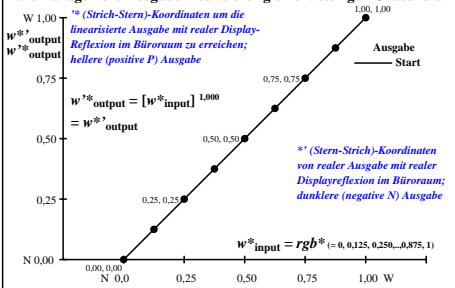

Farbmanagement Ausgabelinearisierung einer 9stufigen Grauskala

Farbmanagement Ausgabelinearisierung einer 9stufigen Grauskala

Technische Informationen: <http://farbe.li.tu-berlin.de> oder <http://color.li.tu-berlin.de>

TUB-Registrierung: 2022/0701-ggq4/ggq40n1.txt/.ps
 Anwendung für Beurteilung und Messung von Display- oder Druck-Ausgabe
 TUB-Material: Code=rhadda