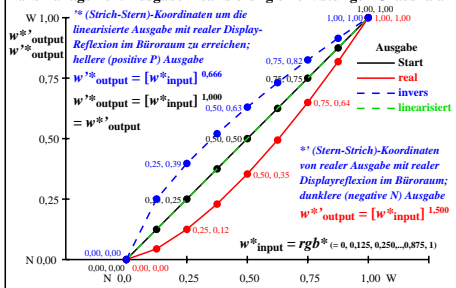

Farbmanagement Ausgabelinearisierung einer 9stufigen Grauskala

Farbmanagement Ausgabelinearisierung einer 9stufigen Grauskala

Technische Information: <http://farbe.li.tu-berlin.de> oder <http://color.li.tu-berlin.de>

TUB-Registrierung: 2022/0701-ggp9/ggp9l0n1.txt/.ps
 Anwendung für Beurteilung und Messung von Display- oder Druck-Ausgabe
 TUB-Material: Code=rhadda