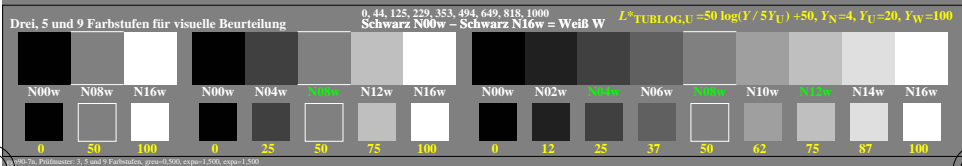

Farbmanagement Ausgabelinearisierung einer 9stufigen Grauskala

Farbmanagement Ausgabelinearisierung einer 9stufigen Grauskala

Technische Information: <http://farbe.li.tu-berlin.de> oder <http://color.li.tu-berlin.de>