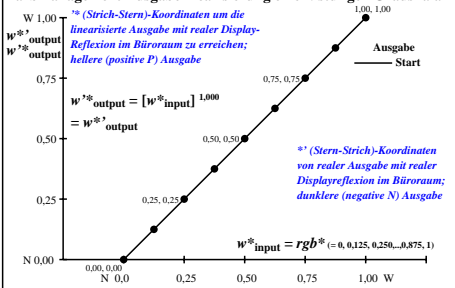

Farbmanagement Ausgabelinearisierung einer 9stufigen Grauskala

Farbmanagement Ausgabelinearisierung einer 9stufigen Grauskala

Technische Information: <http://farbe.li.tu-berlin.de> oder <http://color.li.tu-berlin.de>