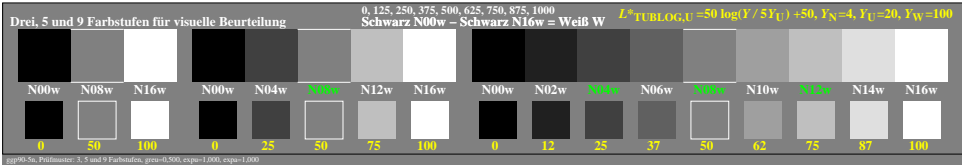

Farbmanagement Ausgabelinearisierung einer 9stufigen Grauskala

Farbmanagement Ausgabelinearisierung einer 9stufigen Grauskala

Technische Information: <http://farbe.li.tu-berlin.de> oder <http://color.li.tu-berlin.de>