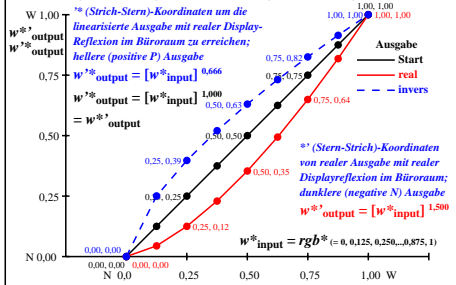

Farbmanagement Ausgabelinearisierung einer 9stufigen Grauskala

Farbmanagement Ausgabelinearisierung einer 9stufigen Grauskala

Stehende ähnliche Dateien der ganzen Serie: <http://farbe.li.tu-berlin.de/ggp8.htm>
 Technische Information: <http://farbe.li.tu-berlin.de> oder <http://color.li.tu-berlin.de>

TUB-Registrierung: 2022/0701-ggp8/ggp8l0n1.txt/.ps
 Anwendung für Beurteilung und Messung von Display- oder Druck-Ausgabe
 TUB-Material: Code=rhadda