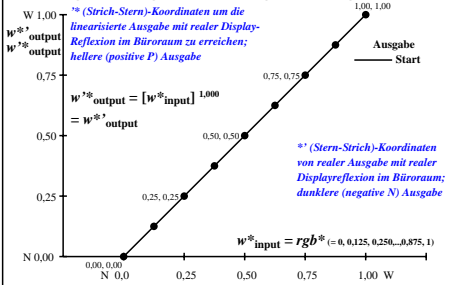

Farbmanagement Ausgabelinearisierung einer 9stufigen Grauskala

Farbmanagement Ausgabelinearisierung einer 9stufigen Grauskala

Stehende ähnliche Dateien der ganzen Serie: <http://farbe.li.tu-berlin.de/ggp8.htm>
 Technische Information: <http://farbe.li.tu-berlin.de> oder <http://color.li.tu-berlin.de>

TUB-Registrierung: 2022/0701-ggp8/ggp8l0n1.txt/.ps
 Anwendung für Beurteilung und Messung von Display- oder Druck-Ausgabe
 TUB-Material: Code=rhadda