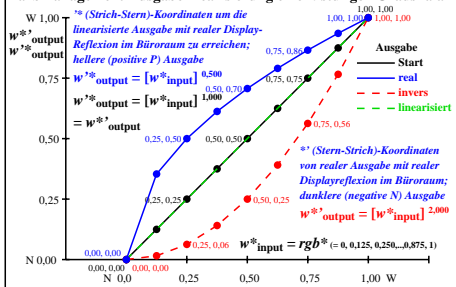

Farbmanagement Ausgabelinearisierung einer 9stufigen Grauskala

Farbmanagement Ausgabelinearisierung einer 9stufigen Grauskala

Teichne ähnliche Dateien der ganzen Serie: <http://farbe.li.tu-berlin.de/ggps.htm>
 Technische Information: <http://farbe.li.tu-berlin.de> oder <http://color.li.tu-berlin.de>

TUB-Registrierung: 202/40701-ggp7/ggp7l0n1.txt/.ps
 Anwendung für Beurteilung und Messung von Display- oder Druck-Ausgabe

TUB-Material: Code=rhadda