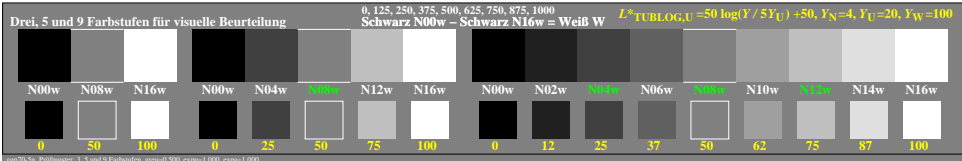

Teichne ähnliche Dateien der ganzen Serie: <http://farbe.li.tu-berlin.de/ggps.htm>
Technische Information: <http://farbe.li.tu-berlin.de> oder <http://color.li.tu-berlin.de>

TUB-Registrierung: 202/40701-ggp7/ggp7l0n1.txt/.ps
Anwendung für Beurteilung und Messung von Display- oder Druck-Ausgabe