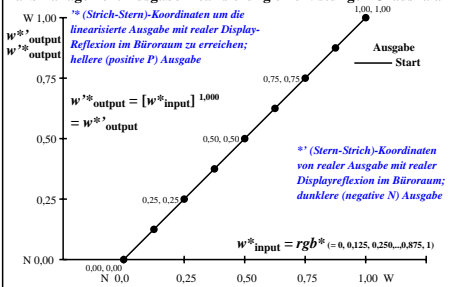

Farbmanagement Ausgabelinearisierung einer 9stufigen Grauskala

Farbmanagement Ausgabelinearisierung einer 9stufigen Grauskala

Teichne ähnliche Dateien der ganzen Serie: <http://farbe.li.tu-berlin.de/ggps.htm>
 Technische Information: <http://farbe.li.tu-berlin.de> oder <http://color.li.tu-berlin.de>

TUB-Registrierung: 202/40701-ggp7/ggp7l0n1.txt/.ps
 Anwendung für Beurteilung und Messung von Display- oder Druck-Ausgabe

TUB-Material: Code=rhadda