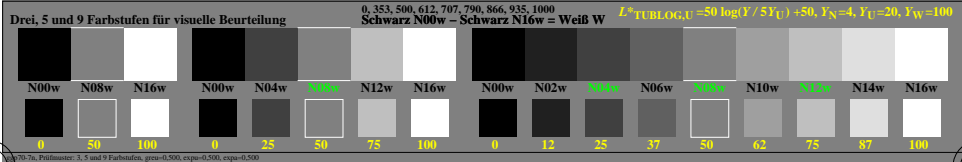

Teichne ähnliche Dateien der ganzen Serie: <http://farbe.li.tu-berlin.de/ggps.htm>
Technische Information: <http://farbe.li.tu-berlin.de> oder <http://color.li.tu-berlin.de>

TUB-Registrierung: 202/40701-ggp7/ggp7l0n1.txt/.ps
Anwendung für Beurteilung und Messung von Display- oder Druck-Ausgabe