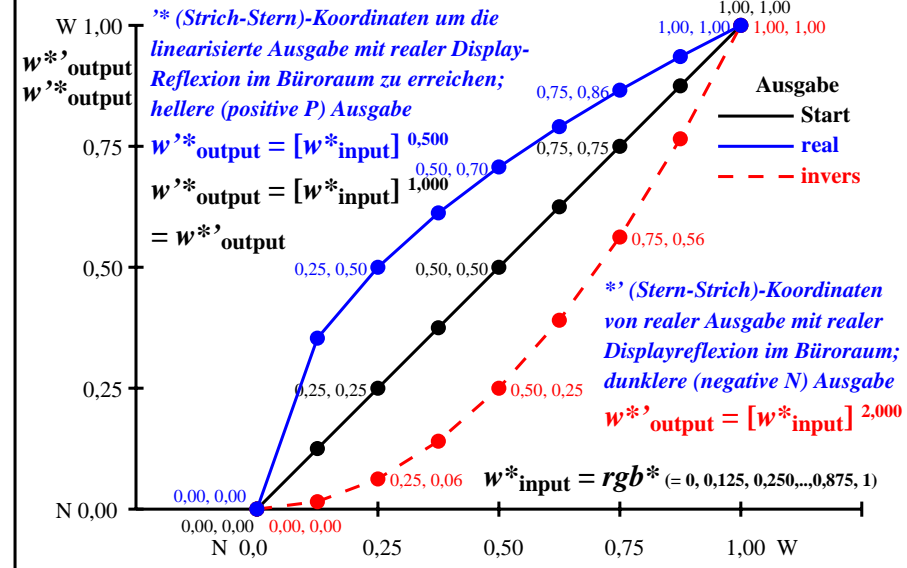

Farbmanagement Ausgabelinearisierung einer 9stufigen Grauskala

Farbmanagement Ausgabelinearisierung einer 9stufigen Grauskala

ggp60-3n

ggp61-3n

Siehe ähnliche Dateien der ganzen Serie: <http://farbe.li.tu-berlin.de/gggs.htm>
 Technische Information: <http://farbe.li.tu-berlin.de> oder <http://color.li.tu-berlin.de>

TUB-Registrierung: 20240701-ggp6/ggp6l0np.pdf /.ps
 Anwendung für Beurteilung und Messung von Display- oder Druck-Ausgabe

TUB-Material: Code=tha4ta