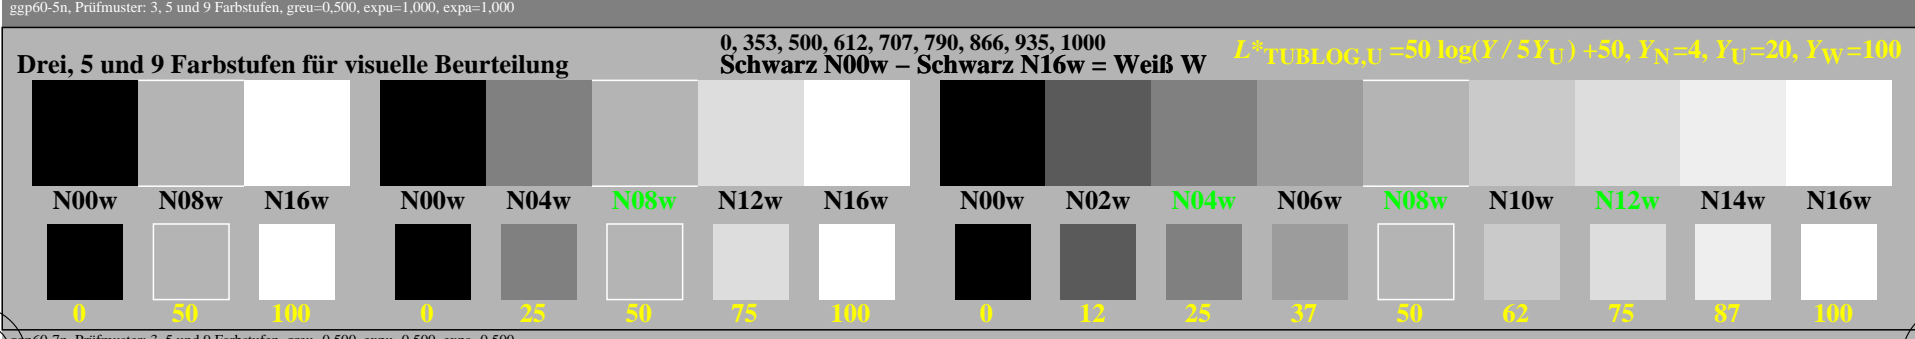

Farbmanagement Ausgabelinearisierung einer 9stufigen Grauskala

Farbmanagement Ausgabelinearisierung einer 9stufigen Grauskala

ggp60-3n

ggp61-3n

Siehe ähnliche Dateien der ganzen Serie: <http://farbe.li.tu-berlin.de/gggs.htm>
 Technische Information: <http://farbe.li.tu-berlin.de> oder <http://color.li.tu-berlin.de>

TUB-Registrierung: 20240701-ggp6/ggp6l0np.pdf /.ps
 Anwendung für Beurteilung und Messung von Display- oder Druck-Ausgabe

TUB-Material: Code=tha4ta