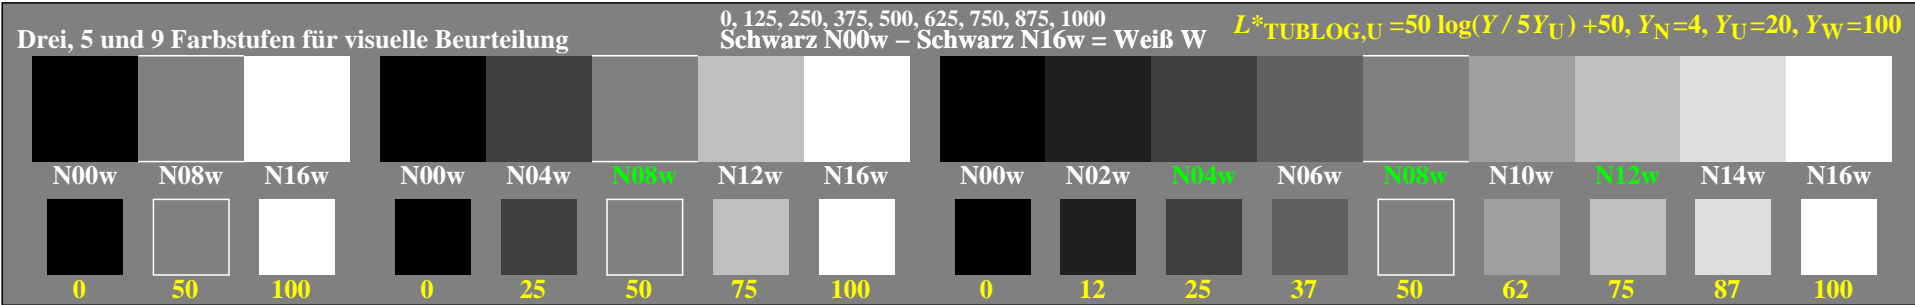

### Farbmanagement Ausgabelinearisierung einer 9stufigen Grauskala

### Farbmanagement Ausgabelinearisierung einer 9stufigen Grauskala

ggp50-3n

ggp51-3n

Technische Informationen: <http://farbe.li.tu-berlin.de> oder <http://color.li.tu-berlin.de>  
 Siehe ähnliche Dateien der ganzen Serie: <http://farbe.li.tu-berlin.de/ggps.htm>

TUB-Registrierung: 20240701-ggp5/ggp510np.pdf /.ps  
 Anwendung für Beurteilung und Messung von Display- oder Druck-Ausgabe

TUB-Material: Code=th4ta