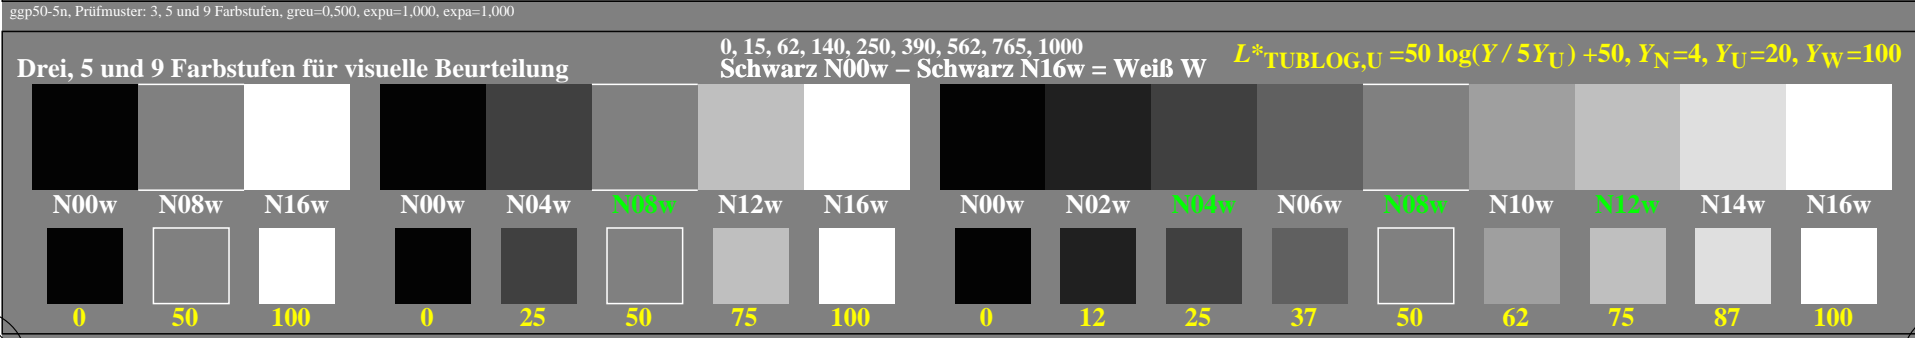

### Farbmanagement Ausgabelinearisierung einer 9stufigen Grauskala

### Farbmanagement Ausgabelinearisierung einer 9stufigen Grauskala

ggp50-3n

ggp51-3n

Technische Informationen: <http://farbe.li.tu-berlin.de> oder <http://color.li.tu-berlin.de>  
 Siehe ähnliche Dateien der ganzen Serie: <http://farbe.li.tu-berlin.de/ggps.htm>

TUB-Registrierung: 20240701-ggp5/ggp510np.pdf /.ps  
 Anwendung für Beurteilung und Messung von Display- oder Druck-Ausgabe

TUB-Material: Code=th4ta