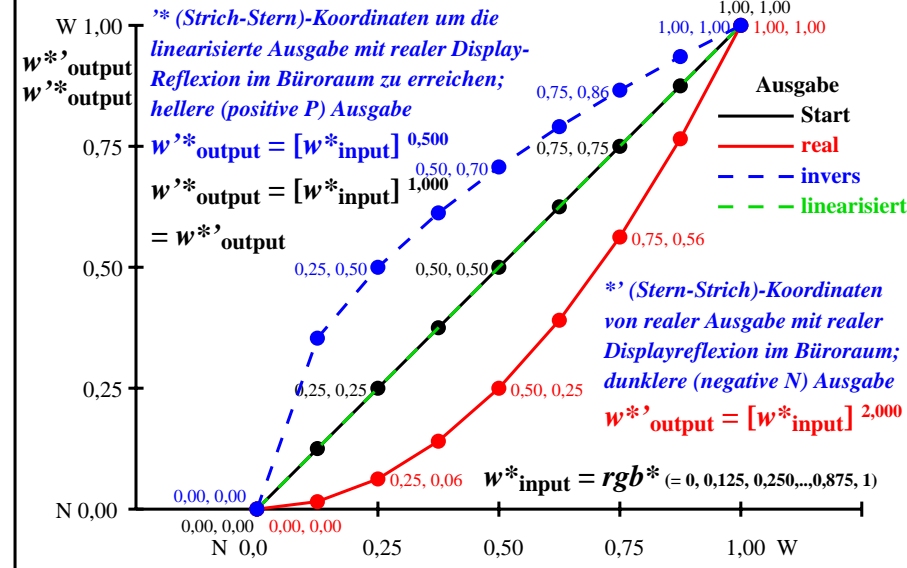

### Farbmanagement Ausgabelinearisierung einer 9stufigen Grauskala

### Farbmanagement Ausgabelinearisierung einer 9stufigen Grauskala

ggp50-3n

ggp51-3n

Technische Informationen: <http://farbe.li.tu-berlin.de> oder <http://color.li.tu-berlin.de>  
 Siehe ähnliche Dateien der ganzen Serie: <http://farbe.li.tu-berlin.de/ggps.htm>

TUB-Registrierung: 20240701-ggp5/ggp510np.pdf /.ps  
 Anwendung für Beurteilung und Messung von Display- oder Druck-Ausgabe

TUB-Material: Code=th4ta