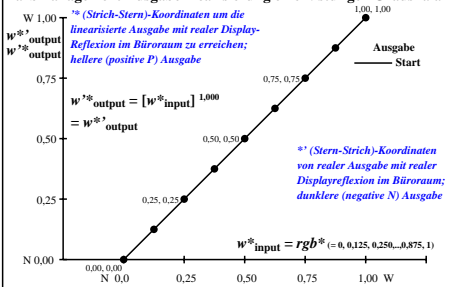

### Farbmanagement Ausgabelinearisierung einer 9stufigen Grauskala

### Farbmanagement Ausgabelinearisierung einer 9stufigen Grauskala

ggp50-3n

ggp51-3n

Technische Information: <http://farbe.li.tu-berlin.de> oder <http://color.li.tu-berlin.de>

TUB-Registrierung: 202/40701-ggp5/ggp5l0n1.txt/.ps  
 Anwendung für Beurteilung und Messung von Display- oder Druck-Ausgabe  
 TUB-Material: Code=rhadda