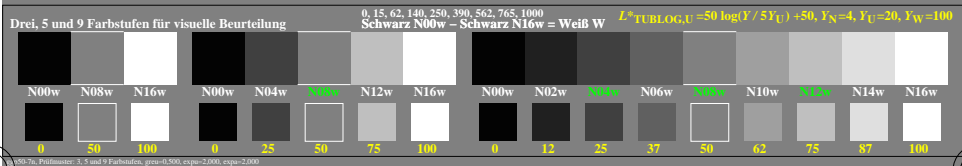

### Farbmanagement Ausgabelinearisierung einer 9stufigen Grauskala

### Farbmanagement Ausgabelinearisierung einer 9stufigen Grauskala

ggp50-3n

ggp51-3n

Technische Information: <http://farbe.li.tu-berlin.de> oder <http://color.li.tu-berlin.de>

TUB-Registrierung: 202/40701-ggp5/ggp5l0n1.txt/.ps  
 Anwendung für Beurteilung und Messung von Display- oder Druck-Ausgabe  
 TUB-Material: Code=rhadda