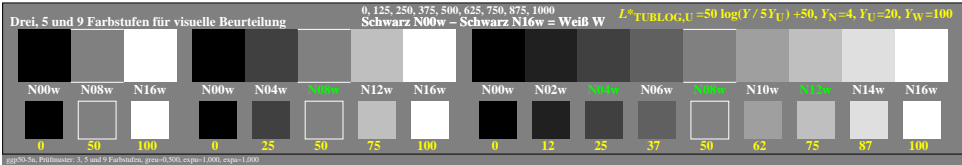

### Farbmanagement Ausgabelinearisierung einer 9stufigen Grauskala

### Farbmanagement Ausgabelinearisierung einer 9stufigen Grauskala

ggp50-3n

ggp51-3n

Technische Information: <http://farbe.li.tu-berlin.de> oder <http://color.li.tu-berlin.de>

TUB-Registrierung: 202/40701-ggp5/ggp5l0n1.txt/.ps  
 Anwendung für Beurteilung und Messung von Display- oder Druck-Ausgabe  
 TUB-Material: Code=rhadda