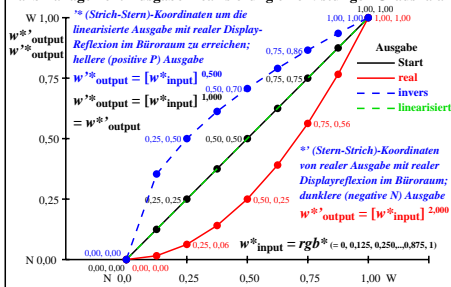

### Farbmanagement Ausgabelinearisierung einer 9stufigen Grauskala

### Farbmanagement Ausgabelinearisierung einer 9stufigen Grauskala

ggp50-3n

ggp51-3n

Technische Information: <http://farbe.li.tu-berlin.de> oder <http://color.li.tu-berlin.de>

TUB-Registrierung: 202/40701-ggp5/ggp5l0n1.txt/.ps  
 Anwendung für Beurteilung und Messung von Display- oder Druck-Ausgabe  
 TUB-Material: Code=rhadda