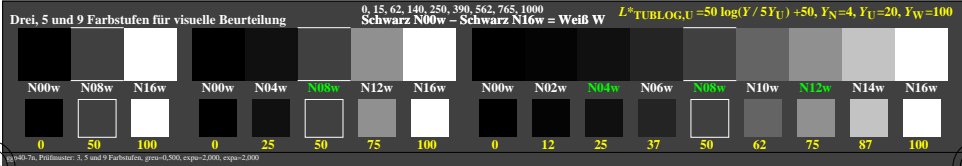

### Farbmanagement Ausgabelinearisierung einer 9stufigen Grauskala

### Farbmanagement Ausgabelinearisierung einer 9stufigen Grauskala

ggp40-3n

ggp41-3n

Technische Information: <http://farbe.li.tu-berlin.de> oder <http://color.li.tu-berlin.de>

TUB-Registrierung: 20240701-ggp4/ggp4l0n1.txt/.ps  
 Anwendung für Beurteilung und Messung von Display- oder Druck-Ausgabe  
 TUB-Material: Code=rhadda