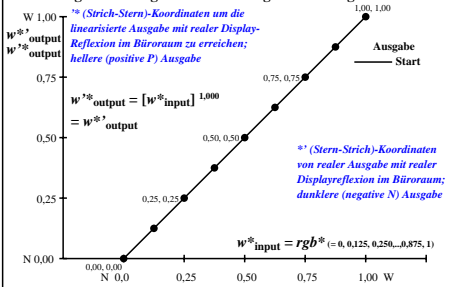

### Farbmanagement Ausgabelinearisierung einer 9stufigen Grauskala

### Farbmanagement Ausgabelinearisierung einer 9stufigen Grauskala

ggp40-3n

ggp41-3n

Technische Information: <http://farbe.li.tu-berlin.de> oder <http://color.li.tu-berlin.de>

TUB-Registrierung: 20240701-ggp4/ggp4l0n1.txt/.ps  
 Anwendung für Beurteilung und Messung von Display- oder Druck-Ausgabe  
 TUB-Material: Code=rhadda