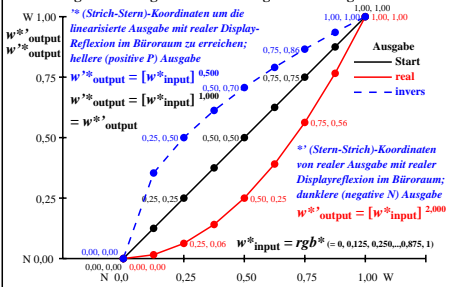

### Farbmanagement Ausgabelinearisierung einer 9stufigen Grauskala

### Farbmanagement Ausgabelinearisierung einer 9stufigen Grauskala

ggp40-3n

ggp41-3n

Technische Information: <http://farbe.li.tu-berlin.de> oder <http://color.li.tu-berlin.de>

TUB-Registrierung: 20240701-ggp4/ggp4l0n1.txt/.ps  
 Anwendung für Beurteilung und Messung von Display- oder Druck-Ausgabe  
 TUB-Material: Code=rhadda