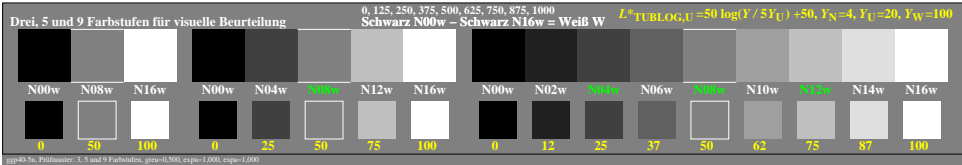

### Farbmanagement Ausgabelinearisierung einer 9stufigen Grauskala

### Farbmanagement Ausgabelinearisierung einer 9stufigen Grauskala

ggp40-3n

ggp41-3n

Technische Information: <http://farbe.li.tu-berlin.de> oder <http://color.li.tu-berlin.de>

TUB-Registrierung: 20240701-ggp4/ggp4l0n1.txt/.ps  
 Anwendung für Beurteilung und Messung von Display- oder Druck-Ausgabe  
 TUB-Material: Code=rhadda