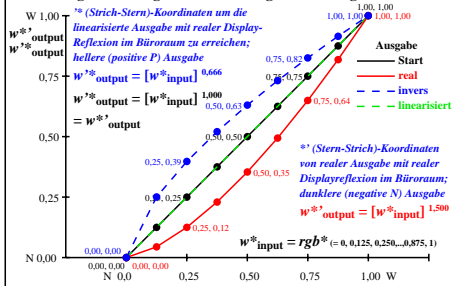

Farbmanagement Ausgabelinearisierung einer 9stufigen Grauskala

Farbmanagement Ausgabelinearisierung einer 9stufigen Grauskala

Technische Information: <http://farbe.li.tu-berlin.de> oder <http://color.li.tu-berlin.de>

TUB-Registrierung: 2022/0701-ggo9/ggo9l0n1.txt/.ps
 Anwendung für Beurteilung und Messung von Display- oder Druck-Ausgabe

TUB-Material: Code=rhadda