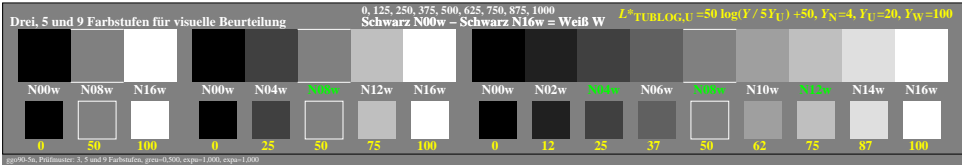

Farbmanagement Ausgabelinearisierung einer 9stufigen Grauskala

Farbmanagement Ausgabelinearisierung einer 9stufigen Grauskala

Technische Information: <http://farbe.li.tu-berlin.de> oder <http://color.li.tu-berlin.de>