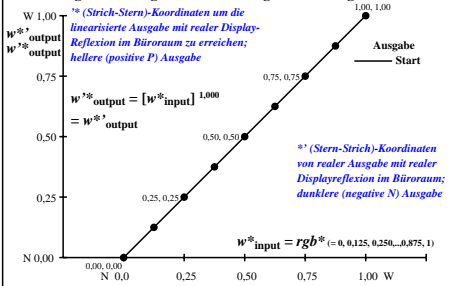

Farbmanagement Ausgabelinearisierung einer 9stufigen Grauskala

Farbmanagement Ausgabelinearisierung einer 9stufigen Grauskala

Technische Information: <http://farbe.li.tu-berlin.de> oder <http://color.li.tu-berlin.de>