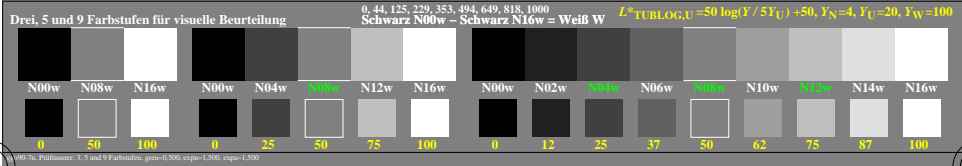

Farbmanagement Ausgabelinearisierung einer 9stufigen Grauskala

Farbmanagement Ausgabelinearisierung einer 9stufigen Grauskala

Technische Information: <http://farbe.li.tu-berlin.de> oder <http://color.li.tu-berlin.de>